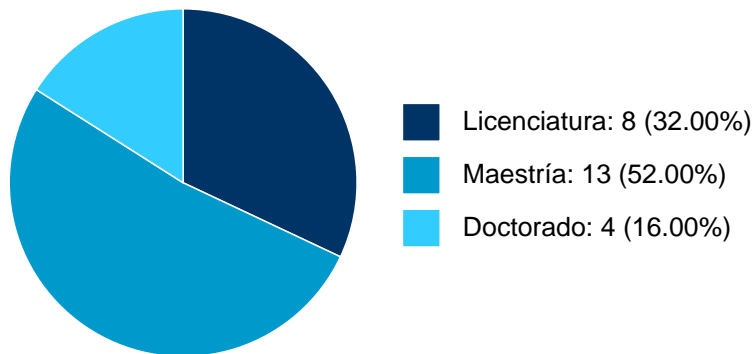

PARTICIPACIÓN EN TESIS

Histórico de Colaboraciones en Tesis

#	Título del documento	Tipo de Tesis	Sinodales	Autores	Entidad	Año
1	El conocimiento y el cuidado de sí y de los otros como problema fundamental de la filosofía : ABP desde la ética	Tesis de Maestría	SOLEDAD ALEJANDRA VELAZQUEZ ZARAGOZA,	Vargas Salazar, Rodrigo Vicente,	Escuela Nacional Preparatoria Plantel 8 "Miguel E. Schulz",	2022
2	La imagen : un medio de enseñanza-aprendizaje de la ética en el nivel medio superior	Tesis de Maestría	SOLEDAD ALEJANDRA VELAZQUEZ ZARAGOZA,	Hernández Guerrero, Lucía Selene,	Escuela Nacional Preparatoria Plantel 8 "Miguel E. Schulz",	2021