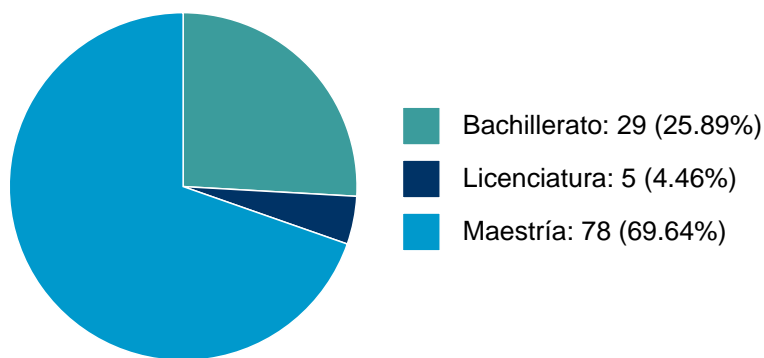

Sistema Integral de Información Académica
Dirección General de Evaluación Institucional
Reporte de Producción Académica

sia **SOLEDAD ALEJANDRA VELAZQUEZ ZARAGOZA**

25	La enseñanza de la estética en el Colegio de Ciencias y Humanidades : propuesta de programa	Tesis de Licenciatura	SOLEDAD ALEJANDRA VELAZQUEZ ZARAGOZA,	Ramirez Velazquez, Julian,	2000
----	------------------------------------------------------------------------------------------------------	--------------------------	---------------------------------------------	----------------------------------	------

DOCENCIA IMPARTIDA

Histórico de docencia

#	Nivel titulación	Asignatura	Entidad	Alumnos	Semestre
1	Maestría	FILOSOFÍA - DIDÁCTICA DE LA FILOSOFÍA	Facultad de Estudios Superiores "Acatlán"	5	2023-2
2	Maestría	SEMINARIO DE TEMAS SELECTOS DE EPISTEMOLOGÍA HISTORIA DE LA FILOSOFÍA. FILOSOFÍA NATURAL EN LA MODERNIDAD: ANTECEDENTES Y PROSPECTIVA	Facultad de Filosofía y Letras	3	2023-1
3	Maestría	SEMINARIO DE TEMAS SELECTOS DE METAFÍSICA HISTORIA DE LA FILOSOFÍA. FILOSOFÍA NATURAL EN LA MODERNIDAD: ANTECEDENTES Y PROSPECTIVA	Facultad de Filosofía y Letras	2	2023-1
4	Bachillerato	LOGICA	Escuela Nacional Preparatoria Plantel 8 "Miguel E. Schulz"	50	2023-0
5	Bachillerato	LOGICA	Escuela Nacional Preparatoria Plantel 8 "Miguel E. Schulz"	47	2023-0
6	Bachillerato	HISTORIA DE LAS DOCTR.FILOS.	Escuela Nacional Preparatoria Plantel 8 "Miguel E. Schulz"	25	2023-0
7	Bachillerato	HISTORIA DE LAS DOCTR.FILOS.	Escuela Nacional Preparatoria Plantel 8 "Miguel E. Schulz"	37	2023-0