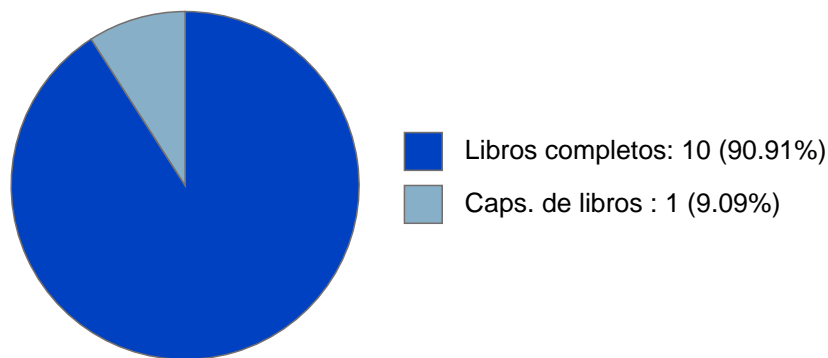

ANA ELENA GONZALEZ TREVIÑO

LIBROS Y CAPITULOS CON ISBN

Obras con registro ISBN

#	Título	Autores	Alcance	Año	ISBN
1	El Placer De La Lectura:	IRENE MARIA ARTIGAS ALBARELLI ADRIANA MARIA DE TERESA OCHOA NATTIE LILIANA GOLUBOV FIGUEROA et al.	Libro Completo	2021	9786073051965
2	El Placer De La Lectura:	IRENE MARIA ARTIGAS ALBARELLI ADRIANA MARIA DE TERESA OCHOA NATTIE LILIANA GOLUBOV FIGUEROA et al.	Libro Completo	2021	9786073055345
3	Rewriting traditions	AURORA PIÑEIRO CARBALLEDA NORMA SUSANA GONZALEZ AKTORIES LUZ AURORA PIMENTEL ANDUIZA et al.	Libro Completo	2021	9786073045407
4	"Representación: un dilema de la crítica, de la cueva de Platón al desierto de lo real"	ANA ELENA GONZALEZ TREVIÑO	Libro Completo	2019	9786073014779