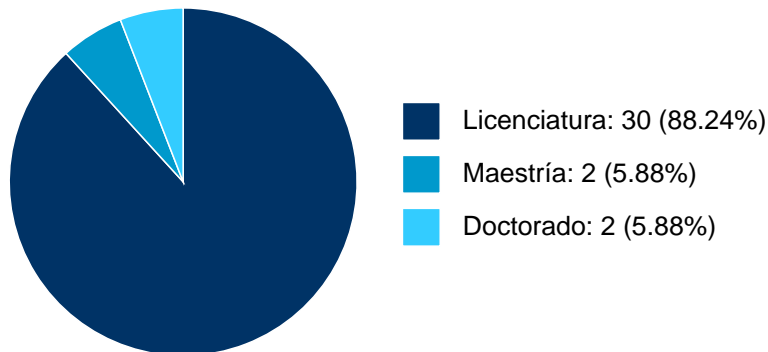

ANA ELENA GONZALEZ TREVIÑO

PARTICIPACIÓN EN TESIS

Histórico de Colaboraciones en Tesis

#	Título del documento	Tipo de Tesis	Sinodales	Autores	Entidad	Año
1	La biografía en la construcción de la imagen de autor del poeta Philip Larkin	Tesis de Doctorado	ANA ELENA GONZALEZ TREVIÑO,	ADRIANA MARIA DE TERESA OCHOA, Grada Martínez, Héctor Luis,	Facultad de Filosofía y Letras,	2020
2	Sombrerillo rojo : traducción de un poema de Carol Ann Duffy	Tesis de Licenciatura	ANA ELENA GONZALEZ TREVIÑO,	Paz Maldonado, Valeria,	Facultad de Filosofía y Letras,	2019
3	Cuatro cuentos orientales del siglo XVIII de the orientalist: a volume of tales after the eastern-taste, by the author of roderick random, sir lancelet greaves, etc. and others	Tesis de Licenciatura	ANA ELENA GONZALEZ TREVIÑO,	Torres González, Mónica,	Facultad de Filosofía y Letras,	2018
4	"A speaking eye" : el discurso pictórico en Hero and leander de Christopher Marlowe	Tesis de Licenciatura	ANA ELENA GONZALEZ TREVIÑO,	Torres Gutiérrez, Cristian Miguel,	Facultad de Filosofía y Letras,	2017