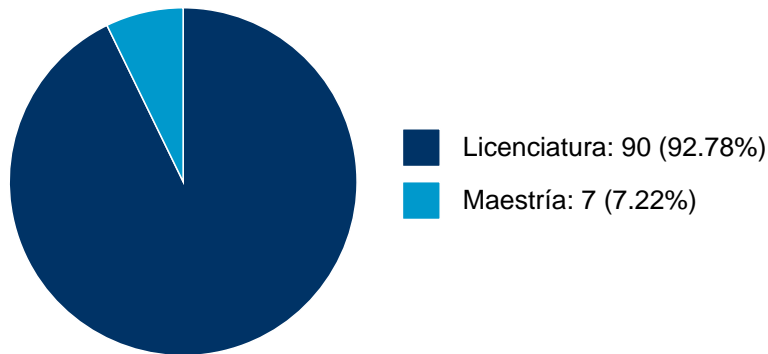

ANA ELENA GONZALEZ TREVIÑO

DOCENCIA IMPARTIDA

Histórico de docencia

#	Nivel titulación	Asignatura	Entidad	Alumnos	Semestre
1	Licenciatura	SEM.D LITER.10 (LETRAS INGLESAS)	Facultad de Filosofía y Letras	2	2021-2
2	Licenciatura	SEM.D LITER.11 (LETRAS INGLESAS)	Facultad de Filosofía y Letras	1	2021-2
3	Licenciatura	SEM.D LITER.12 (LETRAS INGLESAS)	Facultad de Filosofía y Letras	1	2021-2
4	Maestría	ESTUDIOS LITERARIOS. LETRAS MODERNAS (INGLESAS)-394417	Facultad de Filosofía y Letras	11	2017-1
5	Licenciatura	LITERATURA EN INGLES III	Facultad de Filosofía y Letras	35	2017-1
6	Licenciatura	SEM.INV.TITULI (LETRAS INGLESAS)	Facultad de Filosofía y Letras	14	2017-1
7	Licenciatura	LITERATURA EN INGLES II	Facultad de Filosofía y Letras	42	2016-2
8	Licenciatura	SEM.INV.TITUL.II (LETRAS INGLESAS)	Facultad de Filosofía y Letras	13	2016-2
9	Licenciatura	LITERATURA EN INGLES III	Facultad de Filosofía y Letras	18	2016-1
10	Licenciatura	SEM.INV.TITUL.I (LETRAS INGLESAS)	Facultad de Filosofía y Letras	15	2016-1
11	Maestría	ACTIVIDAD ACADEMICA COMPLEMENTARIA	Facultad de Filosofía y Letras	1	2016-1