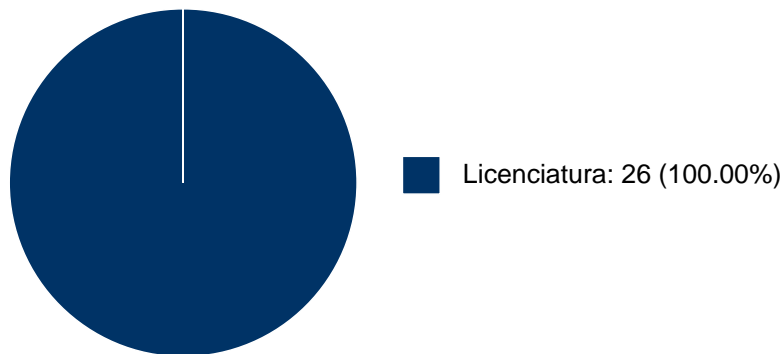

PARTICIPACIÓN EN TESIS

Histórico de Colaboraciones en Tesis

#	Título del documento	Tipo de Tesis	Sinodales	Autores	Entidad	Año
1	Reportaje narrativo sobre la enfermedad de Parkinson : historia de un movimiento perpetuo, de un viaje sin regreso	Tesis de Licenciatura	OLGA GALLO ROMO,	Canela García, Iván Josué,		2021
2	Reportaje narrativo y descriptivo del circo en México como empresa tradicional, manifestación callejera y propuesta académica	Tesis de Licenciatura	OLGA GALLO ROMO,	Xolocotzi Mendoza, Lilia,	Facultad de Estudios Superiores "Acatlán",	2012
3	Amamaxac : retrato de una comunidad olvidada : reportaje narrativo sobre el cacicazgo, la violencia y la lucha por la tierra en esta comunidad rural de la sierra norte veracruzana	Tesis de Licenciatura	OLGA GALLO ROMO,	Barrón Gutiérrez, Jovita,	Facultad de Estudios Superiores "Acatlán",	2012
4	la opinión pública de los radioescuchas de la estación Bésame 940 perteneciente a Televisa Radio; respecto a su formato y contenido	Tesis de Licenciatura	OLGA GALLO ROMO,	Ortega Juárez, Karina Itzel,	Facultad de Estudios Superiores "Acatlán",	2009