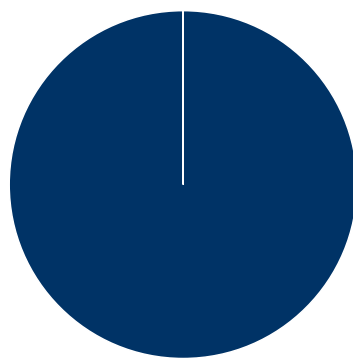

DOCENCIA IMPARTIDA

Histórico de docencia

■ Licenciatura: 65 (100.00%)

#	Nivel titulación	Asignatura	Entidad	Alumnos	Semestre
1	Licenciatura	GENEROS PERIODISTICOS II	Facultad de Estudios Superiores "Acatlán"	19	2020-1
2	Licenciatura	GENEROS PERIODISTICOS II	Facultad de Estudios Superiores "Acatlán"	15	2020-1
3	Licenciatura	GENEROS PERIODISTICOS II	Facultad de Estudios Superiores "Acatlán"	21	2020-1
4	Licenciatura	GENEROS PERIODISTICOS III	Facultad de Estudios Superiores "Acatlán"	26	2019-2
5	Licenciatura	GENEROS PERIODISTICOS I	Facultad de Estudios Superiores "Acatlán"	24	2019-2
6	Licenciatura	GENEROS PERIODISTICOS II	Facultad de Estudios Superiores "Acatlán"	23	2019-1
7	Licenciatura	GENEROS PERIODISTICOS II	Facultad de Estudios Superiores "Acatlán"	10	2019-1
8	Licenciatura	GENEROS PERIODISTICOS II	Facultad de Estudios Superiores "Acatlán"	19	2019-1
9	Licenciatura	GENEROS PERIODISTICOS I	Facultad de Estudios Superiores "Acatlán"	24	2018-2
10	Licenciatura	GENEROS PERIODISTICOS III	Facultad de Estudios Superiores "Acatlán"	15	2018-2
11	Licenciatura	GENEROS PERIODISTICOS II	Facultad de Estudios Superiores "Acatlán"	23	2018-1
12	Licenciatura	GENEROS PERIODISTICOS II	Facultad de Estudios Superiores "Acatlán"	15	2018-1