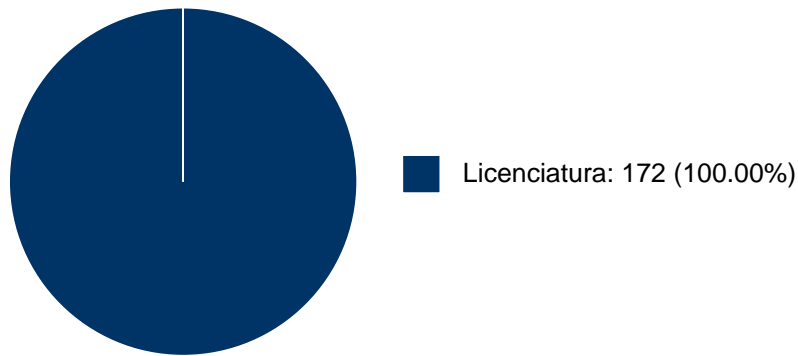

RODRIGO MARTINEZ LLAMAS

DOCENCIA IMPARTIDA

Histórico de docencia

#	Nivel titulación	Asignatura	Entidad	Alumnos	Semestre
1	Licenciatura	EL ANALISIS TRANSD.DISCUR.INV.PSICO	Facultad de Estudios Superiores "Iztacala"	8	2024-2
2	Licenciatura	EDUCACION ESPECIAL TEORICA 2	Facultad de Estudios Superiores "Iztacala"	19	2024-2
3	Licenciatura	METODOLOGIA EN EDUCACION ESPECIAL 2	Facultad de Estudios Superiores "Iztacala"	19	2024-2
4	Licenciatura	METODOLOGIA EN EDUCACION ESPECIAL 2	Facultad de Estudios Superiores "Iztacala"	24	2024-2
5	Licenciatura	PRACTICA EN EDUCACION ESPECIAL 2 BA	Facultad de Estudios Superiores "Iztacala"	19	2024-2
6	Licenciatura	TUTORIA EDUCACION ESPECIAL 2	Facultad de Estudios Superiores "Iztacala"	24	2024-2
7	Licenciatura	TUTORIA EDUCACION ESPECIAL 2	Facultad de Estudios Superiores "Iztacala"	24	2024-2
8	Licenciatura	TUTORIA INVESTIGACION 2	Facultad de Estudios Superiores "Iztacala"	8	2024-2
9	Licenciatura	EL ANALISIS TRANSD.DISCUR.INV.PSICO	Facultad de Estudios Superiores "Iztacala"	3	2024-1
10	Licenciatura	EDUCACION ESPECIAL TEORICA 1	Facultad de Estudios Superiores "Iztacala"	21	2024-1
11	Licenciatura	METODOLOGIA EN EDUCACION ESPECIAL 1	Facultad de Estudios Superiores "Iztacala"	21	2024-1
12	Licenciatura	METODOLOGIA EN EDUCACION ESPECIAL 1	Facultad de Estudios Superiores "Iztacala"	25	2024-1