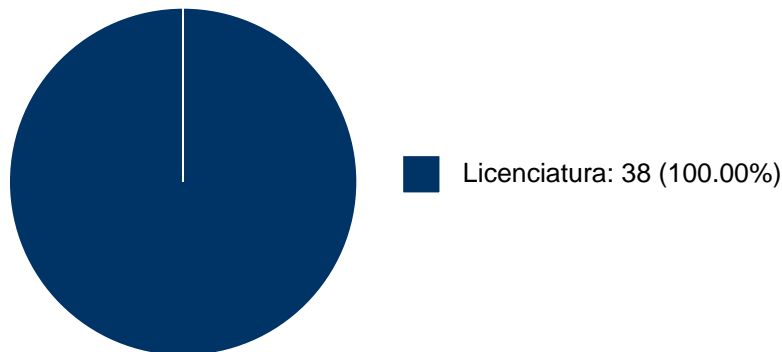

RODRIGO MARTINEZ LLAMAS

PARTICIPACIÓN EN TESIS

Histórico de Colaboraciones en Tesis

#	Título del documento	Tipo de Tesis	Sinodales	Autores	Entidad	Año
1	El "bullying" un estigma más en la educación	Tesis de Licenciatura	YANELY CARRIZOSA LEGORRETA,	ANDRES MARES MIRAMONTES, RODRIGO MARTINEZ LLAMAS, et al.	Facultad de Estudios Superiores "Iztacala",	2019
2	Masculinidad y feminidad como violencia simbólica	Tesis de Licenciatura	VICTOR MANUEL ALVARADO GARCIA,	RODRIGO MARTINEZ LLAMAS, MAYRA ERENDIRA NAVA BECERRA, et al.	Facultad de Estudios Superiores "Iztacala",	2018
3	El campo de los derechos humanos como área del quehacer profesional del psicólogo	Tesis de Licenciatura	VICTOR MANUEL ALVARADO GARCIA,	RODRIGO MARTINEZ LLAMAS, JOSE ANTONIO MEJIA CORIA, et al.	Facultad de Estudios Superiores "Iztacala",	2017