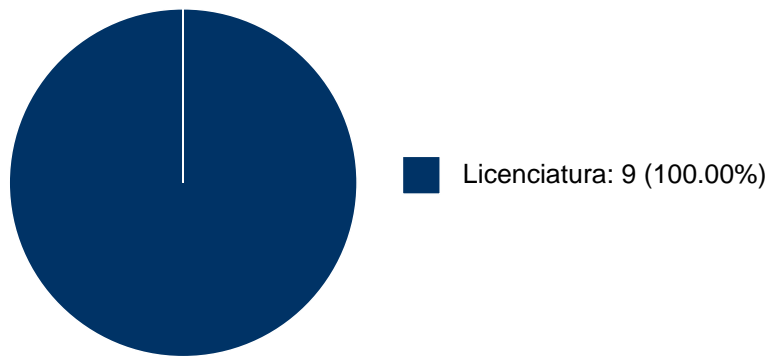

PARTICIPACIÓN EN TESIS

Histórico de Colaboraciones en Tesis

#	Título del documento	Tipo de Tesis	Sinodales	Autores	Entidad	Año
1	El capital cultural y su relación con el rendimiento académico de los estudiantes de la FES Acatlán	Tesis de Licenciatura	MARIBEL NUÑEZ CRUZ,	Villaseñor Gutiérrez, Héctor Hugo,	Facultad de Estudios Superiores "Acatlán",	2022
2	La construcción de los migrantes centroamericanos como extraños y la violación de sus derechos humanos en México	Tesis de Licenciatura	MARIBEL NUÑEZ CRUZ,	García Casas, José Daniel,	Facultad de Estudios Superiores "Acatlán",	2021
3	Análisis del Foro Social Mundial desde algunos elementos conceptuales de la teoría marxista de la ideología de Louis Althusser	Tesis de Licenciatura	MARIBEL NUÑEZ CRUZ,	López Vázquez, Angélica,	Facultad de Estudios Superiores "Acatlán",	2020
4	Lo corporal y el espacio : una mirada del individualismo a través del cuerpo en la ciudad	Tesis de Licenciatura	MARIBEL NUÑEZ CRUZ,	Martínez Hernández, Jonathan Natanael,	Facultad de Estudios Superiores "Acatlán",	2018