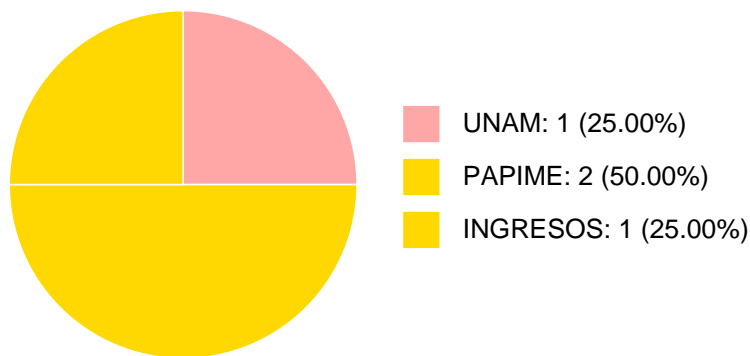

PARTICIPACIÓN EN PROYECTOS

Histórico de participación en proyectos

#	Nombre	Participantes	Fuente	Fecha inicio	Fecha fin
1	Derechos Humanos y nuevos movimientos sociales	MARIBEL NUÑEZ CRUZ	Presupuesto de la UNAM asignado a la Dependencia	01-08-2016	01-03-2018
2	Derechos humanos y nuevos movimientos sociales	MARIBEL NUÑEZ CRUZ	Ingresos Propios	01-08-2016	01-08-2019
3	Derechos humanos, nuevos actores y movimientos sociales y responsabilidad social universitaria.	MARIBEL NUÑEZ CRUZ	Recursos PAPIME	01-01-2019	31-12-2020
4	RESPONSABILIDAD SOCIAL UNIVERSITARIA Y DIVERSIDADES SEXO-GENERICAS	MARIBEL NUÑEZ CRUZ	Recursos PAPIME	01-01-2022	31-12-2023