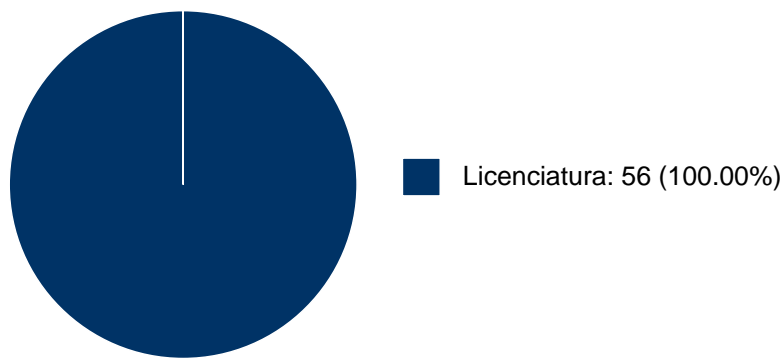

MARIBEL NUÑEZ CRUZ

DOCENCIA IMPARTIDA

Histórico de docencia

#	Nivel titulación	Asignatura	Entidad	Alumnos	Semestre
1	Licenciatura	TEORIA SOCIAL IV	Facultad de Estudios Superiores "Acatlán"	19	2023-2
2	Licenciatura	TEORIA SOCIAL IV	Facultad de Estudios Superiores "Acatlán"	5	2023-2
3	Licenciatura	SEMINARIO DE INVESTIGACION I	Facultad de Estudios Superiores "Acatlán"	11	2023-2
4	Licenciatura	SEMINARIO DE INVESTIGACION II	Facultad de Estudios Superiores "Acatlán"	12	2023-1
5	Licenciatura	MOVIMIENTOS Y ACTORES SOCIALES	Facultad de Estudios Superiores "Acatlán"	13	2023-1
6	Licenciatura	INTRODUCCION A LA EPISTEMOLOGIA	Facultad de Estudios Superiores "Acatlán"	29	2023-1
7	Licenciatura	METODOLOGIA DE LAS CIENCIAS SOCIALE	Facultad de Estudios Superiores "Acatlán"	31	2022-2
8	Licenciatura	TEORIA SOCIAL IV	Facultad de Estudios Superiores "Acatlán"	14	2022-2
9	Licenciatura	SEMINARIO DE INVESTIGACION I	Facultad de Estudios Superiores "Acatlán"	11	2022-2
10	Licenciatura	SEMINARIO DE INVESTIGACION II	Facultad de Estudios Superiores "Acatlán"	15	2022-1
11	Licenciatura	MOVIMIENTOS Y ACTORES SOCIALES	Facultad de Estudios Superiores "Acatlán"	16	2022-1
12	Licenciatura	METODOLOGIA DE LAS CIENC. SOCIALES	Facultad de Estudios Superiores "Acatlán"	37	2021-2