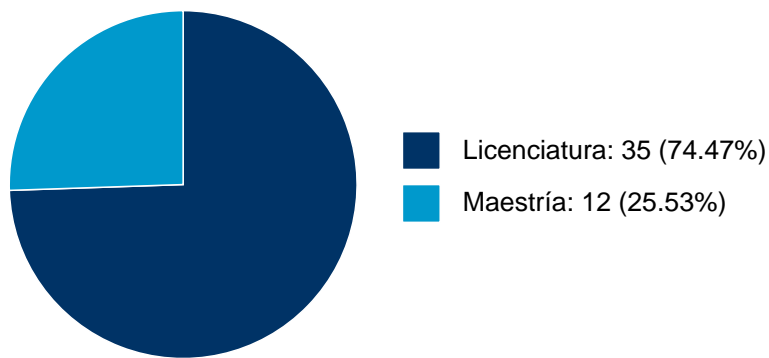

Sistema Integral de Información Académica
Dirección General de Evaluación Institucional
Reporte de Producción Académica

CATALINA INCLAN ESPINOSA

PARTICIPACIÓN EN TESIS

No se encuentran registros en la base de datos de TESIUNAM asociados a:

CATALINA INCLAN ESPINOSA

DOCENCIA IMPARTIDA

Histórico de docencia

#	Nivel titulación	Asignatura	Entidad	Alumnos	Semestre
1	Licenciatura	INVESTIGACION PEDAGOGICA 2	Facultad de Filosofía y Letras	43	2023-2
2	Licenciatura	INVESTIGACION PEDAGOGICA 1	Facultad de Filosofía y Letras	43	2023-1
3	Licenciatura	INVESTIGACION PEDAGOGICA 2	Facultad de Filosofía y Letras	42	2022-2
4	Licenciatura	INVESTIGACION PEDAGOGICA 1	Facultad de Filosofía y Letras	42	2022-1
5	Licenciatura	INVESTIGACION PEDAGOGICA 2	Facultad de Filosofía y Letras	40	2021-2
6	Maestría	TUTORÍA III	Facultad de Filosofía y Letras	1	2021-2
7	Maestría	TUTORÍA II	Facultad de Filosofía y Letras	1	2021-1
8	Licenciatura	INVESTIGACION PEDAGOGICA 1	Facultad de Filosofía y Letras	41	2021-1
9	Maestría	TUTORÍA I	Facultad de Filosofía y Letras	1	2020-2
10	Licenciatura	SEM. DE EDUCACION EN AMERICA LAT. 2	Facultad de Filosofía y Letras	15	2020-2
11	Licenciatura	ECONOMIA Y EDUCACION	Facultad de Filosofía y Letras	45	2020-1