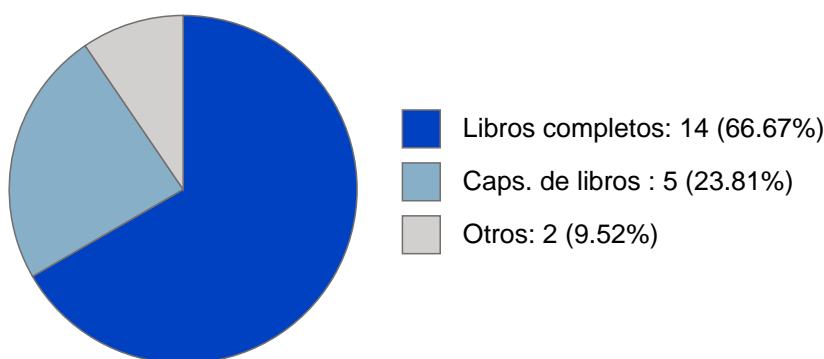

**Obras con registro ISBN**

#	Título	Autores	Alcance	Año	ISBN
1	Plano de la Alameda de México de Alexandre D'arcourt (1771). Una visión histórica, artística y cultural	RAMONA ISABEL PEREZ BERTRUY	Libro Completo	2023	9786079770754
2	Compendio digital de áreas verdes urbanas y centros deportivos de la Ciudad de México	RAMONA ISABEL PEREZ BERTRUY	Libro Completo	2022	9786073063340
3	Tradición de tinta en la Biblioteca Nacional	IRMA LOMBARDO GARCIA ROBERTO SANCHEZ RIVERA VICENTE QUIRARTE CASTAÑEDA et al.	Libro Completo	2020	9786073029544
4	Planos de la Alameda de la Ciudad de México. Siglos XVIII-XX	RAMONA ISABEL PEREZ BERTRUY	Libro Completo	2019	9786073015806
5	Arte, historia y cultura	VICENTE QUIRARTE CASTAÑEDA RAMONA ISABEL PEREZ BERTRUY AMAYA LARRUCEA GARRITZ	Libro Completo	2018	9786072812864
6	Jardines históricos en el paisaje urbano	BERTA ESPERANZA TELLO PEON RAMONA ISABEL PEREZ BERTRUY GABRIELA WIENER CASTILLO et al.	Libro Completo	2018	9786073005814