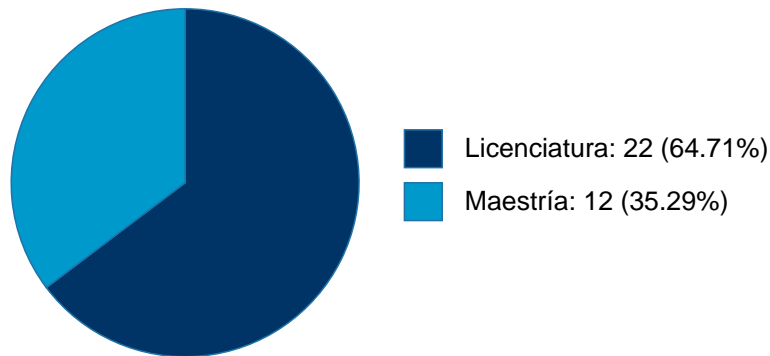

PARTICIPACIÓN EN TESIS

Histórico de Colaboraciones en Tesis

#	Título del documento	Tipo de Tesis	Sinodales	Autores	Entidad	Año
1	El actuar inmoral del arquitecto ideal conflictos éticos y dilemas morales en tres obras modernas	Tesis de Maestría	ELISA MARIA TERESA DRAGO QUAGLIA,	HUMBERTO ISLAS RAMOS, JOSE ALEJANDRO MOSQUEDA ESPARZA, et al.	Facultad de Arquitectura, Facultad de Estudios Superiores "Aragón", Facultad de Filosofía y Letras,	2022
2	"Envolvente arquitectónica paramétrica como modulador del confort en edificios de uso administrativo"	Tesis de Maestría	HUMBERTO ISLAS RAMOS,	Torres García, Guillermo,	Facultad de Estudios Superiores "Aragón",	2022
3	Arquitectoriedad de la arquitectura	Tesis de Maestría	HUMBERTO ISLAS RAMOS,	Mendoza Hernández, Karla,	Facultad de Estudios Superiores "Aragón",	2021
4	Aeropuerto internacional de la Riviera Maya, Tulum, Quintana Roo	Tesis de Licenciatura	HUMBERTO ISLAS RAMOS,	Cruz Córdova, Armando,	Facultad de Estudios Superiores "Aragón",	2020