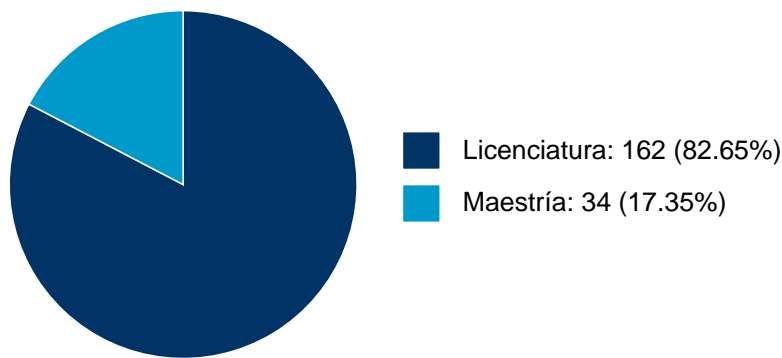

DOCENCIA IMPARTIDA

Histórico de docencia

#	Nivel titulación	Asignatura	Entidad	Alumnos	Semestre
1	Licenciatura	MOD.SEL.MAQUETAS Y MODELOS	Facultad de Estudios Superiores "Aragón"	31	2023-2
2	Licenciatura	MOD.SEL.DIS.ASIST.COMPUTADOR	Facultad de Estudios Superiores "Aragón"	28	2023-2
3	Licenciatura	TECNICAS DE PRESENT.II	Facultad de Estudios Superiores "Aragón"	11	2023-2
4	Licenciatura	ANAL.GEOMET.DE CUBIERTAS	Facultad de Estudios Superiores "Aragón"	30	2023-2
5	Maestría	A5.TECNOLOGÍA DE MATERIALES EMERGENTES SUSTENTABLES	Facultad de Estudios Superiores "Aragón"	0	2023-2
6	Maestría	A5.SISTEMAS MATERIALES EMERGENTES	Facultad de Estudios Superiores "Aragón"	3	2023-1
7	Licenciatura	MOD.SEL.MAQUETAS Y MODELOS	Facultad de Estudios Superiores "Aragón"	25	2023-1
8	Licenciatura	FUNDAMENTOS DEL DISEÑO III	Facultad de Estudios Superiores "Aragón"	29	2023-1
9	Licenciatura	PERSPECTIVA II	Facultad de Estudios Superiores "Aragón"	17	2023-1
10	Licenciatura	TECNICAS DE PRESENT.II	Facultad de Estudios Superiores "Aragón"	34	2023-1
11	Licenciatura	TECNICAS DE PRESENT.II	Facultad de Estudios Superiores "Aragón"	10	2022-2