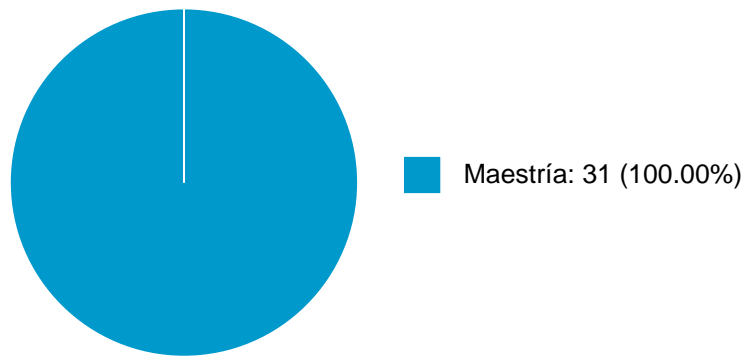

TUTORIAS EN POSGRADO

Histórico de tutorías en posgrado

#	Entidad	Nivel	Plan de estudios	Año	Semestre
1	Facultad de Estudios Superiores "Aragón"	Maestría	Maestría en Arquitectura	2021	2021-2
2	Facultad de Estudios Superiores "Aragón"	Maestría	Maestría en Arquitectura	2019	2020-1
3	Facultad de Estudios Superiores "Aragón"	Maestría	Maestría en Arquitectura	2019	2020-1
4	Facultad de Estudios Superiores "Aragón"	Maestría	Maestría en Arquitectura	2019	2020-1
5	Facultad de Estudios Superiores "Aragón"	Maestría	Maestría en Arquitectura	2019	2020-1
6	Facultad de Estudios Superiores "Aragón"	Maestría	Maestría en Arquitectura	2018	2018-2
7	Facultad de Estudios Superiores "Aragón"	Maestría	Maestría en Arquitectura	2018	2018-2
8	Facultad de Estudios Superiores "Aragón"	Maestría	Maestría en Arquitectura	2018	2018-2
9	Facultad de Estudios Superiores "Aragón"	Maestría	Maestría en Arquitectura	2018	2018-2
10	Facultad de Estudios Superiores "Aragón"	Maestría	Maestría en Arquitectura	2018	2018-2
11	Facultad de Estudios Superiores "Aragón"	Maestría	Maestría en Arquitectura	2018	2018-2
12	Facultad de Estudios Superiores "Aragón"	Maestría	Maestría en Arquitectura	2018	2019-1