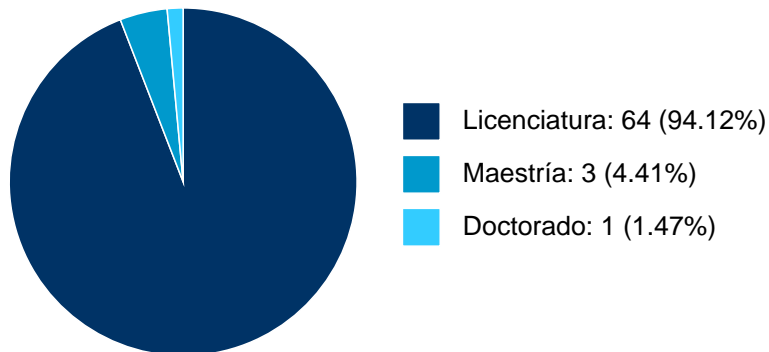

ALBA LUZ ROBLES MENDOZA

PARTICIPACIÓN EN TESIS

Histórico de Colaboraciones en Tesis

#	Título del documento	Tipo de Tesis	Sinodales	Autores	Entidad	Año
1	Características psicosociales de estudiantes universitarios en confinamiento social por COVID-19 : un análisis comparativo y de género	Tesis de Licenciatura	ALBA LUZ ROBLES MENDOZA,	Zavala Martínez, Lourdes Eunice,	Facultad de Estudios Superiores "Iztacala",	2023
2	Fomento de los estilos de vida saludable en beneficio de la capacidad laboral de empleados de una empresa : una intervención de enfermería	Tesis de Maestría	ALBA LUZ ROBLES MENDOZA,	Ramírez Juárez, Daniela,	Facultad de Estudios Superiores "Iztacala",	2023
3	El psicólogo organizacional en el área de administración de personal de una empresa de productos lácteos	Tesis de Licenciatura	ALBA LUZ ROBLES MENDOZA,	Domínguez Rodríguez, Claudio Miguel,	Facultad de Estudios Superiores "Iztacala",	2022