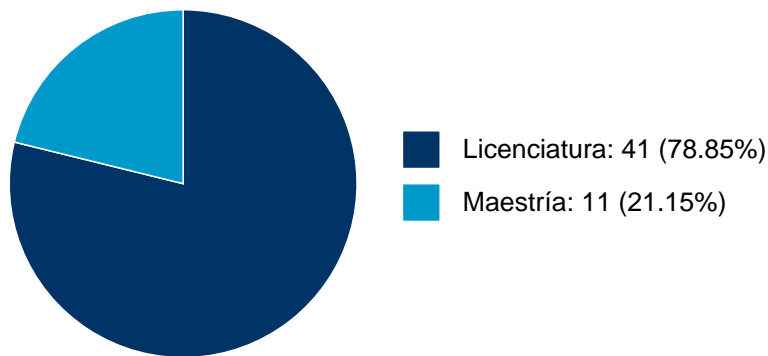

ALBA LUZ ROBLES MENDOZA

DOCENCIA IMPARTIDA

Histórico de docencia

#	Nivel titulación	Asignatura	Entidad	Alumnos	Semestre
1	Licenciatura	PRACTICA EN SOCIAL 2 BASICA	Facultad de Estudios Superiores "Iztacala"	19	2024-2
2	Licenciatura	PRACTICA EN SOCIAL 1 BASICA	Facultad de Estudios Superiores "Iztacala"	19	2024-1
3	Licenciatura	PRACTICA EN SOCIAL 2 BASICA	Facultad de Estudios Superiores "Iztacala"	21	2023-2
4	Maestría	TEORÍAS Y MODELOS DE INTERVENCIÓN II (PED)	Facultad de Estudios Superiores "Iztacala"	5	2023-2
5	Maestría	TRABAJO DE TUTORÍA I	Facultad de Estudios Superiores "Iztacala"	1	2023-2
6	Maestría	ACTIVIDADES PARA LA OBTENCIÓN DEL GRADO	Facultad de Estudios Superiores "Iztacala"	1	2023-1
7	Maestría	TEORÍAS Y MODELOS DE INTERVENCIÓN I (PED)	Facultad de Estudios Superiores "Iztacala"	5	2023-1
8	Licenciatura	PRACTICA EN SOCIAL 1 BASICA	Facultad de Estudios Superiores "Iztacala"	21	2023-1
9	Maestría	TALLER DE ESCRITURA PARA TEXTOS CIENTÍFICOS	Facultad de Estudios Superiores "Iztacala"	23	2022-2
10	Maestría	TRABAJO DE TUTORÍA III	Facultad de Estudios Superiores "Iztacala"	1	2022-2
11	Licenciatura	PRACTICA EN SOCIAL 2 BASICA	Facultad de Estudios Superiores "Iztacala"	15	2022-2