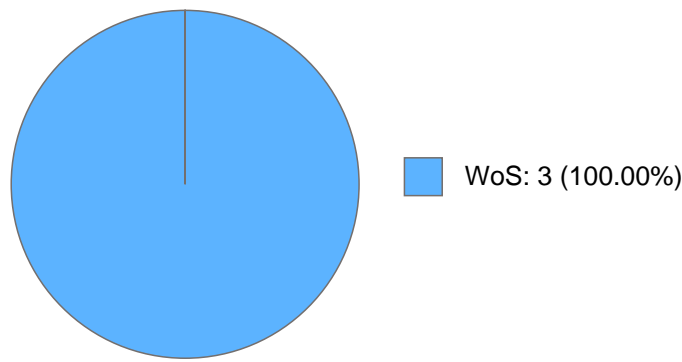

ALBA LUZ ROBLES MENDOZA

DOCUMENTOS EN REVISTAS

Histórico de Documentos

#	Título	Autores	Revista	Año
1	Social representations of masculinity on violence against women in university students	ALBA LUZ ROBLES MENDOZA Nancy Andrea Forero Castillo Raul Gonzalez Romero et al.	PUNTO GENERO	2024
2	Emotional experiences and family kinship during the Covid-19 pandemic: A gender study	ALBA LUZ ROBLES MENDOZA JESSICA GOMEZ RODRIGUEZ OLIVA LOPEZ SANCHEZ et al.	REVISTA LATINOAMERICANA DE ESTUDIOS DE FAMILIA	2023
3	Socio-emotional processes of university students during remote schooling due to the emergency measures of COVID 19	OLIVA LOPEZ SANCHEZ ALBA LUZ ROBLES MENDOZA	REVISTA LATINOAMERICANA DE ESTUDIOS SOBRE CUERPOS EMOCIONES Y SOCIEDAD	2021