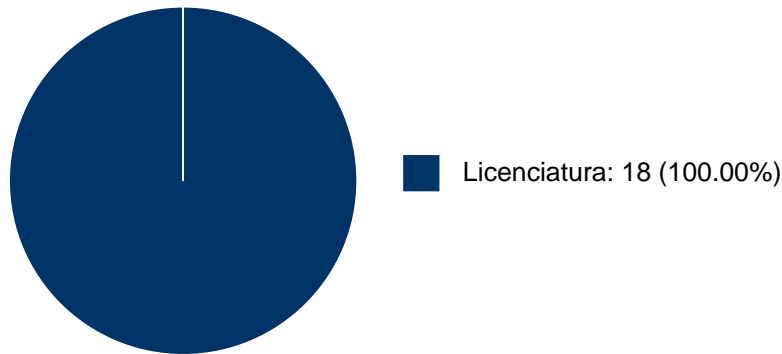

PARTICIPACIÓN EN TESIS

Histórico de Colaboraciones en Tesis

#	Título del documento	Tipo de Tesis	Sinodales	Autores	Entidad	Año
1	Análisis existencial-humanista de las experiencias de tristeza en estudiantes de bachillerato	Tesis de Licenciatura	GISEL LOPEZ HERNANDEZ,	HERMINIA MENDOZA MENDOZA, Arellano Ugalde, Itzel Guadalupe,	Facultad de Estudios Superiores "Iztacala",	2022
2	Factores asociados a la adherencia al TARV en pacientes con VIH/SIDA	Tesis de Licenciatura	ROBERTO ARZATE ROBLEDO,	NORMA LETICIA CABRERA FERMOSO, HERMINIA MENDOZA MENDOZA, et al.	Facultad de Estudios Superiores "Iztacala",	2021
3	La autodeterminación del sujeto con modelos paternos violentos en su relación de pareja, desde el enfoque psicológico	Tesis de Licenciatura	ROBERTO ARZATE ROBLEDO,	NORMA LETICIA CABRERA FERMOSO, HERMINIA MENDOZA MENDOZA, et al.	Facultad de Estudios Superiores "Iztacala",	2013