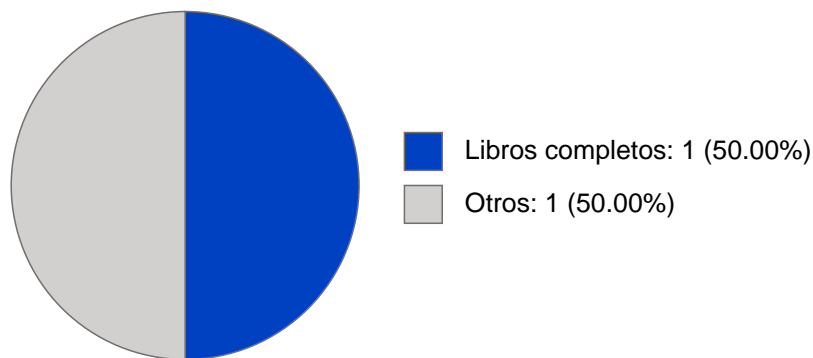

DAVID ESCOBEDO ZENIL

LIBROS Y CAPITULOS CON ISBN

Obras con registro ISBN

#	Título	Autores	Alcance	Año	ISBN
1	Protocolos basados en evidencia para la búsqueda de personas desaparecidas	MIRSHA EMMANUEL QUINTO SANCHEZ ANA LUZ CACCAVARI GARZA DIEGO QUIROZ SUAREZ et al.	Libro Completo	2022	978607306053 0
2	Seismic refraction and ambient noise methods to explore the extension of soft materials in a landslide	MARTIN CARDENAS SOTO JESUS SANCHEZ GONZALEZ JOSE ANTONIO MARTINEZ GONZALEZ et al.	Conferencia e Paper	2022	9781713859314