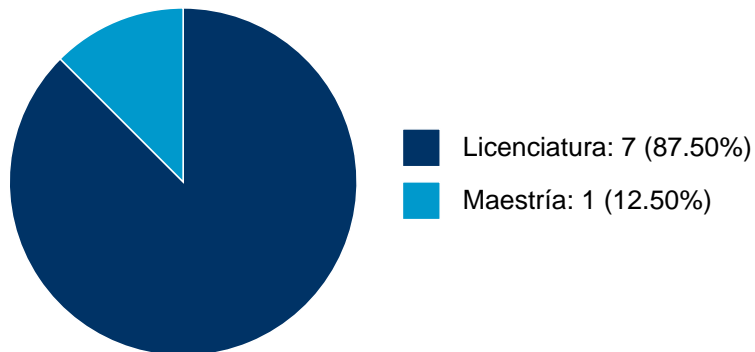

DAVID ESCOBEDO ZENIL

PARTICIPACIÓN EN TESIS

Histórico de Colaboraciones en Tesis

#	Título del documento	Tipo de Tesis	Sinodales	Autores	Entidad	Año
1	Integración de métodos geofísicos para caracterizar la cimentación de un puente en Coatzacoalcos, Veracruz	Tesis de Licenciatura	DAVID ESCOBEDO ZENIL,	Cruz Domínguez, Itzel Denisse, de la,	Facultad de Ingeniería,	2022
2	Espectroscopía raman : tratamiento de ruido asociado con fluorescencia	Tesis de Licenciatura	GERARDO CIFUENTES NAVA,	DAVID ESCOBEDO ZENIL, ALDO RAMOS ROSIQUE, et al.	Facultad de Ingeniería, Instituto de Geofísica,	2020
3	Avo para la prospección de hidrocarburos en la provincia petrolera de Veracruz	Tesis de Licenciatura	DAVID ESCOBEDO ZENIL,	Montes de Oca Jiménez, Aldair,		2016
4	Levantamiento de datos gravimétricos : diseño de adquisición, procesamiento e interpretación guiados por modelado	Tesis de Licenciatura	DAVID ESCOBEDO ZENIL,	ALEJANDRO GARCIA SERRANO, JUAN ESTEBAN HERNANDEZ QUINTERO, et al.	Facultad de Ingeniería, Instituto de Geofísica,	2016