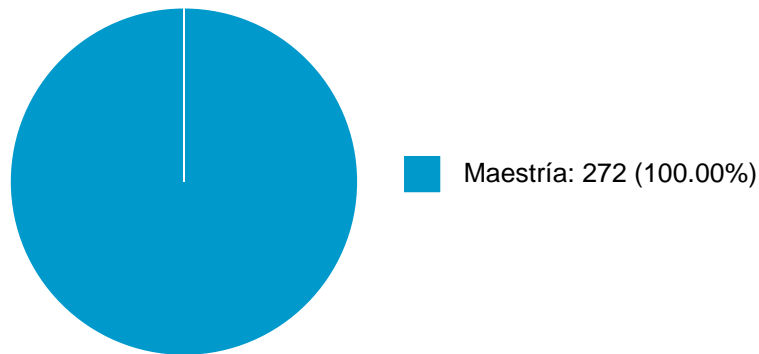

DAVID ESCOBEDO ZENIL

TUTORIAS EN POSGRADO

Histórico de tutorías en posgrado

#	Entidad	Nivel	Plan de estudios	Año	Semestre
1	Facultad de Ingeniería	Maestría	Maestría en Ingeniería en Exploración y Explotación de Recursos Natura	2020	2020-2
2	Facultad de Ingeniería	Maestría	Maestría en Ingeniería en Exploración y Explotación de Recursos Natura	2020	2020-2
3	Facultad de Ingeniería	Maestría	Maestría en Ingeniería en Exploración y Explotación de Recursos Natura	2020	2020-2
4	Facultad de Ingeniería	Maestría	Maestría en Ingeniería en Exploración y Explotación de Recursos Natura	2020	2020-2
5	Facultad de Ingeniería	Maestría	Maestría en Ingeniería en Exploración y Explotación de Recursos Natura	2020	2020-2
6	Facultad de Ingeniería	Maestría	Maestría en Ingeniería en Exploración y Explotación de Recursos Natura	2020	2020-2
7	Facultad de Ingeniería	Maestría	Maestría en Ingeniería en Exploración y Explotación de Recursos Natura	2020	2020-2
8	Facultad de Ingeniería	Maestría	Maestría en Ingeniería en Exploración y Explotación de Recursos Natura	2020	2020-2
9	Facultad de Ingeniería	Maestría	Maestría en Ingeniería en Exploración y Explotación de Recursos Natura	2020	2020-2
10	Facultad de Ingeniería	Maestría	Maestría en Ingeniería en Exploración y Explotación de Recursos Natura	2020	2020-2
11	Facultad de Ingeniería	Maestría	Maestría en Ingeniería en Exploración y Explotación de Recursos Natura	2020	2020-2
12	Facultad de Ingeniería	Maestría	Maestría en Ingeniería en Exploración y Explotación de Recursos Natura	2020	2020-2