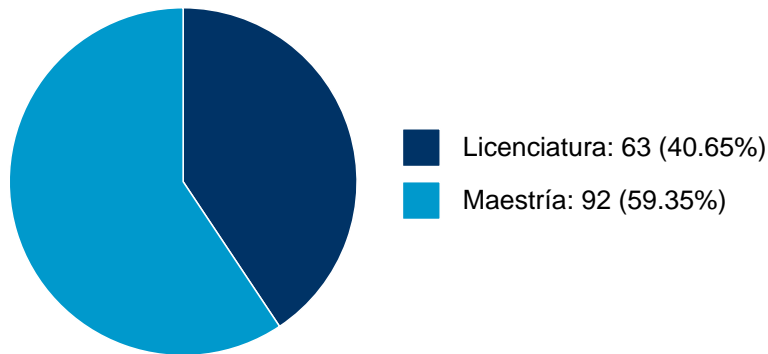

DAVID ESCOBEDO ZENIL

DOCENCIA IMPARTIDA

Histórico de docencia

#	Nivel titulación	Asignatura	Entidad	Alumnos	Semestre
1	Licenciatura	GEOFISICA INTEGRAL	Facultad de Ingeniería	12	2024-2
2	Licenciatura	PROCESAMIENTO DE DATOS GEOFISICOS	Facultad de Ingeniería	41	2024-2
3	Licenciatura	GEOFISICA INTEGRAL	Facultad de Ingeniería	15	2024-1
4	Licenciatura	PROCESAMIENTO DE DATOS GEOFISICOS	Facultad de Ingeniería	32	2024-1
5	Maestría	PROYECTO DE INVESTIGACIÓN II	Facultad de Ingeniería	0	2023-2
6	Maestría	ACTIVIDADES ACADÉMICAS ORIENTADAS A LA GRADUACIÓN	Facultad de Ingeniería	4	2023-2
7	Maestría	SESIÓN DE TUTORÍA II	Facultad de Ingeniería	4	2023-2
8	Maestría	SESIÓN DE TUTORÍA IV	Facultad de Ingeniería	4	2023-2
9	Licenciatura	GEOFISICA INTEGRAL	Facultad de Ingeniería	16	2023-2
10	Licenciatura	PROCESAMIENTO DE DATOS GEOFISICOS	Facultad de Ingeniería	28	2023-2
11	Licenciatura	PROCESAMIENTO DE DATOS GEOFISICOS	Facultad de Ingeniería	27	2023-1
12	Licenciatura	PROCESAMIENTO DATOS GEOFISIC	Facultad de Ingeniería	2	2023-1
13	Licenciatura	GEOFISICA INTEGRAL	Facultad de Ingeniería	27	2023-1
14	Maestría	PROYECTO DE INVESTIGACIÓN I	Facultad de Ingeniería	1	2023-1
15	Maestría	SESIÓN DE TUTORÍA III	Facultad de Ingeniería	9	2023-1
16	Maestría	SESIÓN DE TUTORÍA IV	Facultad de Ingeniería	1	2023-1
17	Maestría	SESIÓN DE TUTORÍA I	Facultad de Ingeniería	5	2023-1
18	Maestría	ACTIVIDADES ACADÉMICAS ORIENTADAS A LA GRADUACIÓN	Facultad de Ingeniería	6	2022-2
19	Maestría	SESIÓN DE TUTORÍA IV	Facultad de Ingeniería	6	2022-2
20	Maestría	PROYECTO DE INVESTIGACIÓN II	Facultad de Ingeniería	2	2022-2
21	Maestría	PROYECTO DE INVESTIGACIÓN II	Facultad de Ingeniería	0	2022-2