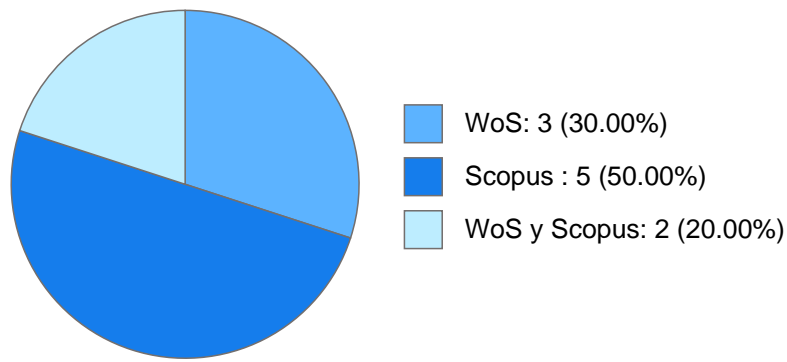

DAVID ESCOBEDO ZENIL

DOCUMENTOS EN REVISTAS

Histórico de Documentos

#	Título	Autores	Revista	Año
1	Identification of the seismic response in pyramids of the Chichén Itzá area for the preservation of cultural heritage;	MARTIN CARDENAS SOTO JESUS SANCHEZ GONZALEZ JOSE ANTONIO MARTINEZ GONZALEZ et al.	BOLETIN DE LA SOCIEDAD GEOLOGICA MEXICANA	2024
2	Seismic ambient noise tomography to retrieve near-surface properties in soils with significant 3D lateral heterogeneity: the case of Quinta Colorada building in Chapultepec, Mexico	MARTIN CARDENAS SOTO JOSE PIÑA FLORES DAVID ESCOBEDO ZENIL et al.	NATURAL HAZARDS	2021
3	Seismic site characterization using seismic noise-based methods	MARTIN CARDENAS SOTO JOSE PIÑA FLORES DAVID ESCOBEDO ZENIL et al.	Proceedings of the Symposium on the Application of Geophysics to Engineering and Environmental Problems, SAGEEP	2021