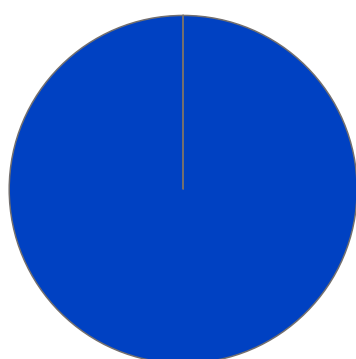

DOCUMENTOS EN REVISTAS

Histórico de Documentos

#	Título	Autores	Revista	Año
1	Perceived restorativeness in school spaces of high schools in Xalapa city, México	CESAREO ESTRADA RODRIGUEZ Mejía-Castillo, A.J. López-Suárez, A.D. et al.	ACTA COLOMBIANA DE PSICOLOGIA	2016
2	Public health care centre design and stress in female patients	ROSA PATRICIA JOVITA ORTEGA ANDEANE CESAREO ESTRADA RODRIGUEZ	Australasian Medical Journal	2010
3	Psychological effects of noise in elementary school children	CESAREO ESTRADA RODRIGUEZ	INTERNATIONAL JOURNAL OF PSYCHOLOGY	2008
4	Space syntax as a determinant of spatial orientation perception	ROSA PATRICIA JOVITA ORTEGA ANDEANE ERIC ORLANDO JIMENEZ ROSAS SERAFIN JOEL MERCADO DOMENECH et al.	INTERNATIONAL JOURNAL OF PSYCHOLOGY	2005

LIBROS Y CAPITULOS CON ISBN

Obras con registro ISBN

■ Libros completos: 7 (100.00%)

#	Título	Autores	Alcance	Año	ISBN
1	Ambientes hospitalarios y estrés	FILIBERTO TOLEDANO TOLEDANO CESAREO ESTRADA RODRIGUEZ OCTAVIO SALVADOR GINEZ et al.	Libro Completo	2022	9786073069335
2	Aportaciones para un sistema smiescolarizado	CESAREO ESTRADA RODRIGUEZ	Libro Completo	2022	9786078716791
3	Aspectos Metodológicos Para La Investigación Social: Modelos De Ecuaciones Estructurales	DELFINO VARGAS CHANES CESAREO ESTRADA RODRIGUEZ FERNANDO ALBERTO CORTES CACERES et al.	Libro Completo	2021	9786073046206
4	Aspectos metodológicos para la investigación social: Modelos de ecuaciones estructurales	ALBERTO JAVIER CORDOVA ALCARAZ DELFINO VARGAS CHANES CESAREO ESTRADA RODRIGUEZ et al.	Libro Completo	2019	9786073017725
5	Habitabilidad interna y externa de la vivienda	CESAREO ESTRADA RODRIGUEZ	Libro Completo	2019	9786079823542