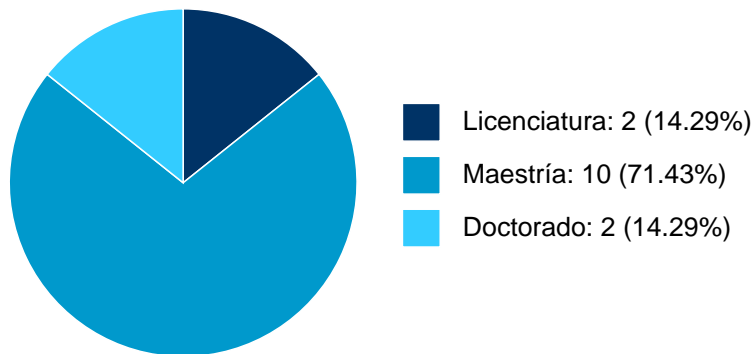

PARTICIPACIÓN EN TESIS

Histórico de Colaboraciones en Tesis

#	Título del documento	Tipo de Tesis	Sinodales	Autores	Entidad	Año
1	Factores que influyen en el mantenimiento óptimo del sistema de captación de agua de lluvia	Tesis de Maestría	CESAREO ESTRADA RODRIGUEZ,	Lozano Quiroz, María Fernanda,	Facultad de Psicología,	2023
2	Relación de la motivación, atribución causal y desregulación emocional con la calificación promedio de estudiantes de bachillerato	Tesis de Doctorado	SANDRA NICOLASA GUADALUPE CASTAÑEDA FIGUEIRAS,	CESAREO ESTRADA RODRIGUEZ, LAURA HERNANDEZ GUZMAN, et al.	Facultad de Psicología,	2021
3	Desarrollo de competencias para el cuidado de la energía eléctrica y el manejo de residuos en niños de nivel primaria de la Ciudad de México	Tesis de Maestría	CESAREO ESTRADA RODRIGUEZ,	Ricalde Rodríguez, Mauricio,	Facultad de Psicología,	2020
4	Escenarios naturales y urbanos, la restauración ambiental en la percepción de usuarios de bicicleta	Tesis de Maestría	CESAREO ESTRADA RODRIGUEZ,	SAMUEL JURADO CARDENAS, SOFIA RIVERA ARAGON, et al.	Facultad de Estudios Superiores "Iztacala", Facultad de Psicología,	2019