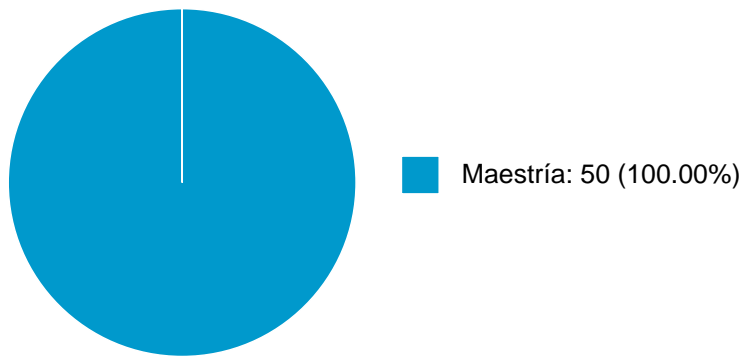

CESAREO ESTRADA RODRIGUEZ

DOCENCIA IMPARTIDA

Histórico de docencia

#	Nivel titulación	Asignatura	Entidad	Alumnos	Semestre
1	Maestría	MÉTODOS DE INVESTIGACIÓN APLICADA II	Facultad de Psicología	4	2023-2
2	Maestría	PSICOLOGÍA APLICADA A PROCESOS SOCIALES, ORGANIZACIONALES Y AMBIENTALES: RESIDENCIA III (PAM)	Facultad de Psicología	1	2023-1
3	Maestría	MÉTODOS DE INVESTIGACIÓN APLICADA I	Facultad de Psicología	5	2023-1
4	Maestría	PSICOLOGÍA APLICADA A PROCESOS SOCIALES, ORGANIZACIONALES Y AMBIENTALES: RESIDENCIA IV (PAM)	Facultad de Psicología	1	2022-2
5	Maestría	MÉTODOS DE INVESTIGACIÓN APLICADA II	Facultad de Psicología	4	2022-2
6	Maestría	PSICOLOGÍA APLICADA A PROCESOS SOCIALES, ORGANIZACIONALES Y AMBIENTALES: RESIDENCIA III (PAM)	Facultad de Psicología	2	2022-1
7	Maestría	MÉTODOS DE INVESTIGACIÓN APLICADA I	Facultad de Psicología	3	2022-1
8	Maestría	MÉTODOS DE INVESTIGACIÓN APLICADA II	Facultad de Psicología	4	2021-2
9	Maestría	MÉTODOS DE INVESTIGACIÓN APLICADA I	Facultad de Psicología	7	2021-1
10	Maestría	PSICOLOGÍA APLICADA A PROCESOS SOCIALES, ORGANIZACIONALES Y AMBIENTALES: RESIDENCIA IV (PAM)	Facultad de Psicología	1	2020-2
11	Maestría	PSICOLOGÍA APLICADA A PROCESOS SOCIALES, ORGANIZACIONALES Y AMBIENTALES: RESIDENCIA III (PAM)	Facultad de Psicología	1	2020-1
12	Maestría	PSICOLOGÍA APLICADA A PROCESOS SOCIALES, ORGANIZACIONALES Y AMBIENTALES: RESIDENCIA IV (PAM)	Facultad de Psicología	1	2019-2