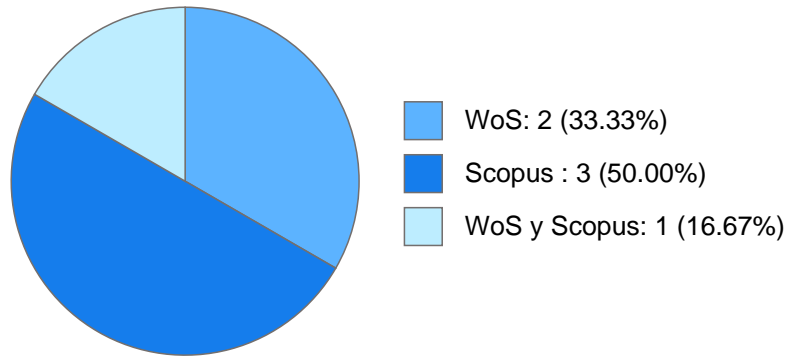

DOCUMENTOS EN REVISTAS

Histórico de Documentos

#	Título	Autores	Revista	Año
1	Perceived restorativeness in school spaces of high schools in Xalapa city, México	CESAREO ESTRADA RODRIGUEZ Mejía-Castillo, A.J. López-Suárez, A.D. et al.	ACTA COLOMBIANA DE PSICOLOGIA	2016
2	Public health care centre design and stress in female patients	ROSA PATRICIA JOVITA ORTEGA ANDEANE CESAREO ESTRADA RODRIGUEZ	Australasian Medical Journal	2010
3	Psychological effects of noise in elementary school children	CESAREO ESTRADA RODRIGUEZ	INTERNATIONAL JOURNAL OF PSYCHOLOGY	2008
4	Space syntax as a determinant of spatial orientation perception	ROSA PATRICIA JOVITA ORTEGA ANDEANE ERIC ORLANDO JIMENEZ ROSAS SERAFIN JOEL MERCADO DOMENECH et al.	INTERNATIONAL JOURNAL OF PSYCHOLOGY	2005