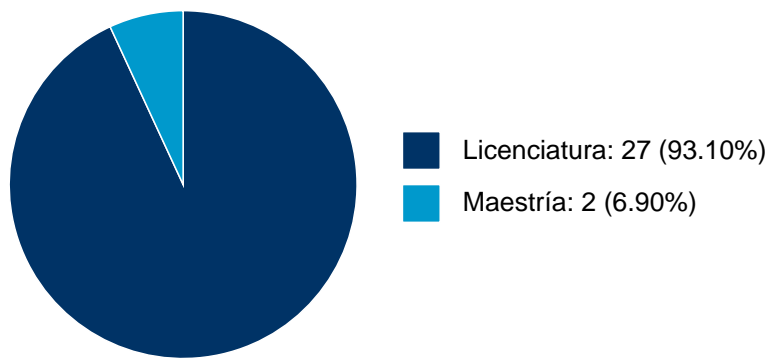

DOCENCIA IMPARTIDA

Histórico de docencia

#	Nivel titulación	Asignatura	Entidad	Alumnos	Semestre
1	Licenciatura	PRACTICA COMUNITARIA II	Escuela Nacional de Trabajo Social	9	2023-1
2	Licenciatura	PRACTICA COMUNITARIA I	Escuela Nacional de Trabajo Social	16	2022-2
3	Licenciatura	PRACTICA COMUNITARIA II	Escuela Nacional de Trabajo Social	13	2022-1
4	Licenciatura	PRACTICA COMUNITARIA I	Escuela Nacional de Trabajo Social	14	2021-2
5	Licenciatura	PRACTICA COMUNITARIA II	Escuela Nacional de Trabajo Social	11	2021-1
6	Licenciatura	PRACTICA COMUNITARIA I	Escuela Nacional de Trabajo Social	12	2020-2
7	Licenciatura	PRACTICA COMUNITARIA II	Escuela Nacional de Trabajo Social	6	2019-2
8	Licenciatura	PRACTICA COMUNITARIA I	Escuela Nacional de Trabajo Social	8	2019-1
9	Licenciatura	PRACTICA COMUNITARIA II	Escuela Nacional de Trabajo Social	9	2018-2
10	Licenciatura	PRACTICA COMUNITARIA I	Escuela Nacional de Trabajo Social	9	2018-1
11	Licenciatura	PRACTICA COMUNITARIA II	Escuela Nacional de Trabajo Social	5	2017-2