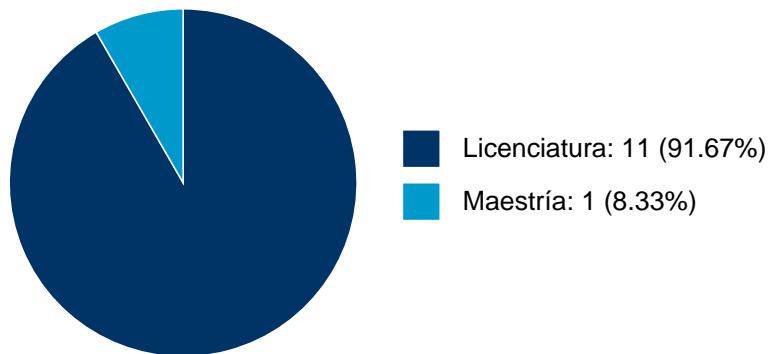

PARTICIPACIÓN EN TESIS

Histórico de Colaboraciones en Tesis

#	Título del documento	Tipo de Tesis	Sinodales	Autores	Entidad	Año
1	El saber tradicional : el suelo para las y los mazahuas de San Pablo Tlalchichilpa, Estado de México	Tesis de Maestría	MONSERRAT VIRGINIA GONZALEZ MONTAÑO,	Alonso Sánchez, José Rodrigo,	Escuela Nacional de Trabajo Social,	2020
2	Factores sociales, culturales y económicos que influyen en los agricultores para continuar cultivando : caso Zapotitlán Palmas, Oaxaca	Tesis de Licenciatura	MONSERRAT VIRGINIA GONZALEZ MONTAÑO,	García Reyes, Erika,	Escuela Nacional de Trabajo Social,	2019
3	Trabajo social en comunidades rurales : propuesta para una casa de cultura en el CEC Tierra Nueva, Atzalán, Veracruz	Tesis de Licenciatura	MONSERRAT VIRGINIA GONZALEZ MONTAÑO,	Soto Rodríguez, Flor, Vázquez Ramírez, Norma Angélica,	Escuela Nacional de Trabajo Social,	2008
4	La participacion de trabajo sosicla en el programa niños de la calle A.C. 2001-2003	Tesis de Licenciatura	MONSERRAT VIRGINIA GONZALEZ MONTAÑO,	Linares Sandoval, Irma,		2006