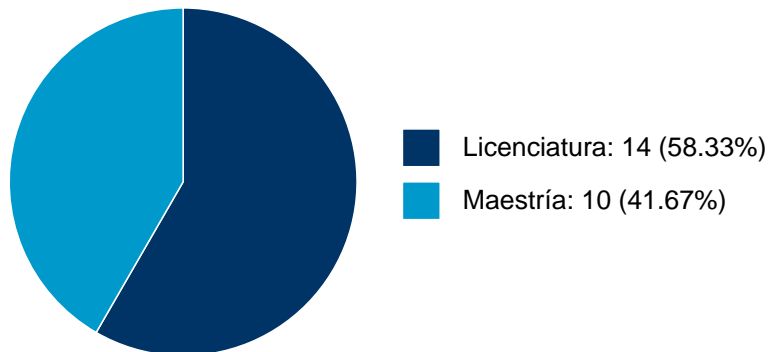

IGNACIO GRANADOS VALDEZ

PARTICIPACIÓN EN TESIS

Histórico de Colaboraciones en Tesis

#	Título del documento	Tipo de Tesis	Sinodales	Autores	Entidad	Año
1	Formación superior en artes visuales : construcción de una propuesta metodológica docente a través de fundamentos escultóricos en la transición ENAP-FAD	Tesis de Maestría	SANDRA SOLTERO LEAL,	ELIZABETH FUENTES ROJAS, ROSA MARIA DEL ROSARIO GUILLERMO AGUILAR, et al.	Facultad de Artes y Diseño,	2024
2	De naturaleza escultórica : Consideraciones plásticas de la Reserva Ecológica del Pedregal de San Ángel, a través de la propuesta de un cuádruple ethos de la naturaleza	Tesis de Maestría	HORACIO CASTREJON GALVAN,	RICARDO PAVEL FERRER BLANCAS, KARLA RODRIGUEZ HAMILTON, et al.	Facultad de Artes y Diseño,	2023
3	Agua, metal y sus límites artificiales	Tesis de Maestría	IGNACIO GRANADOS VALDEZ,	Solano Razo, Ulises Edmundo,	Facultad de Artes y Diseño,	2021