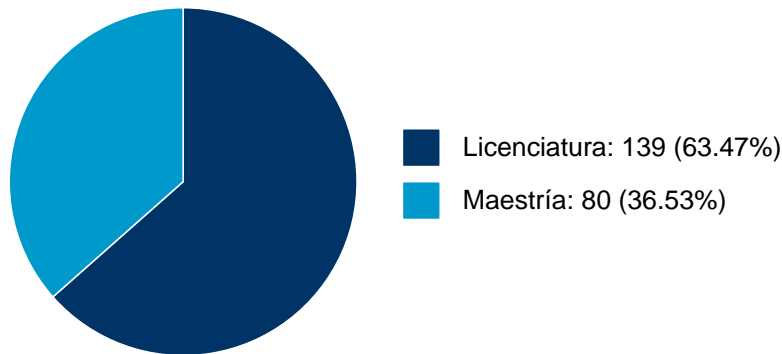

IGNACIO GRANADOS VALDEZ

DOCENCIA IMPARTIDA

Histórico de docencia

#	Nivel titulación	Asignatura	Entidad	Alumnos	Semestre
1	Licenciatura	LAB.-TALL.INTRODUCTOR DE ESCULTURA	Facultad de Artes y Diseño	15	2024-2
2	Licenciatura	LAB.-TALL.INTRODUCTOR DE ESCULTURA	Facultad de Artes y Diseño	15	2024-2
3	Licenciatura	LAB.-TALL.INTRODUCTOR DE ESCULTURA	Facultad de Artes y Diseño	13	2024-2
4	Licenciatura	LEM.II FEN.MED.INSTALAC.Y ENTORNO	Facultad de Artes y Diseño	10	2024-2
5	Maestría	ACTIVIDAD DE TUTORÍA II	Facultad de Artes y Diseño	2	2024-2
6	Maestría	INVESTIGACIÓN - PRODUCCIÓN II "ESCULTURA"	Facultad de Artes y Diseño	5	2024-2
7	Maestría	ACTIVIDAD DE TUTORÍA I	Facultad de Artes y Diseño	2	2024-1
8	Maestría	INVESTIGACIÓN - PRODUCCIÓN I "ESCULTURA"	Facultad de Artes y Diseño	5	2024-1
9	Licenciatura	LAB.-TALL.INTRODUCTOR DE ESCULTURA	Facultad de Artes y Diseño	15	2024-1
10	Licenciatura	LAB.-TALL.INTRODUCTOR DE ESCULTURA	Facultad de Artes y Diseño	14	2024-1
11	Licenciatura	LAB.-TALL.INTRODUCTOR DE ESCULTURA	Facultad de Artes y Diseño	14	2024-1
12	Licenciatura	LEM.I FEN.MED.INSTALAC.Y ENTORNO	Facultad de Artes y Diseño	10	2024-1
13	Licenciatura	LAB.-TALL.INTRODUCTOR DE ESCULTURA	Escuela Nacional de Artes Plásticas	15	2023-2
14	Licenciatura	LAB.-TALL.INTRODUCTOR DE ESCULTURA	Escuela Nacional de Artes Plásticas	15	2023-2
15	Licenciatura	LAB.-TALL.INTRODUCTOR DE ESCULTURA	Escuela Nacional de Artes Plásticas	17	2023-2
16	Licenciatura	LEM.II FEN.MED.INSTALAC.Y ENTORNO	Escuela Nacional de Artes Plásticas	10	2023-2