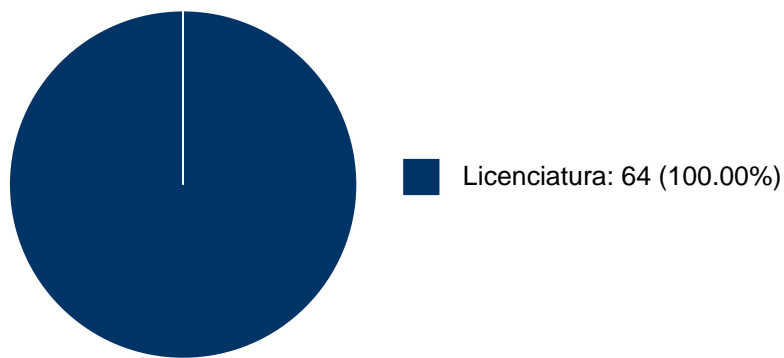

EDITH FIGUEROA GARCIA

Sistema Integral de Información Académica
Dirección General de Evaluación Institucional
Reporte de Producción Académica

EDITH FIGUEROA GARCIA

PARTICIPACIÓN EN TESIS

No se encuentran registros en la base de datos de TESIUNAM asociados a:

EDITH FIGUEROA GARCIA

EDITH FIGUEROA GARCIA

DOCENCIA IMPARTIDA

Histórico de docencia

#	Nivel titulación	Asignatura	Entidad	Alumnos	Semestre
1	Licenciatura	METODOS DETERMINISTICOS OPTIMIZAC.	Facultad de Estudios Superiores "Acatlán"	65	2021-2
2	Licenciatura	METODOS PROBABILISTICOS OPTIMIZAC.	Facultad de Estudios Superiores "Acatlán"	33	2021-1
3	Licenciatura	METODOS DETERMINISTICOS OPTIMIZAC.	Facultad de Estudios Superiores "Acatlán"	57	2020-2
4	Licenciatura	METODOS PROBABILISTICOS OPTIMIZAC.	Facultad de Estudios Superiores "Acatlán"	55	2020-1
5	Licenciatura	METODOS DETERMINISTICOS DE OPTIMIZA	Facultad de Estudios Superiores "Acatlán"	1	2019-2
6	Licenciatura	METODOS DETERMINISTICOS OPTIMIZAC.	Facultad de Estudios Superiores "Acatlán"	63	2019-2
7	Licenciatura	METODOS PROBABILISTICOS OPTIMIZAC.	Facultad de Estudios Superiores "Acatlán"	61	2019-1
8	Licenciatura	METODOS DETERMINISTICOS DE OPTIMIZA	Facultad de Estudios Superiores "Acatlán"	1	2018-2
9	Licenciatura	METODOS DETERMINISTICOS OPTIMIZAC.	Facultad de Estudios Superiores "Acatlán"	62	2018-2
10	Licenciatura	METODOS PROBABILISTICOS DE OPTIMIZA	Facultad de Estudios Superiores "Acatlán"	1	2018-1
11	Licenciatura	METODOS PROBABILISTICOS OPTIMIZAC.	Facultad de Estudios Superiores "Acatlán"	46	2018-1
12	Licenciatura	METODOS PARA LA TOMA DE DECISIONES	Facultad de Estudios Superiores "Acatlán"	54	2018-1