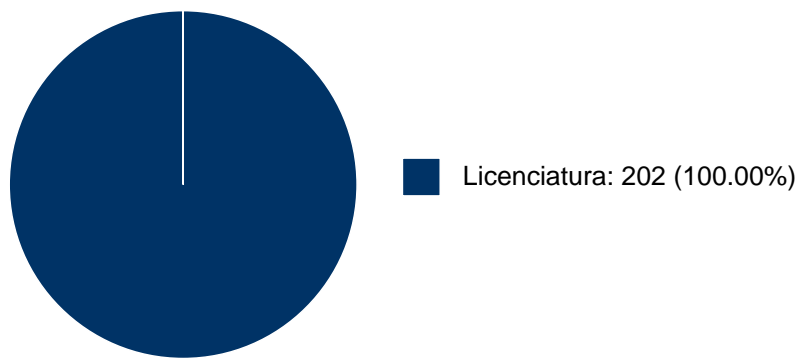

DOCENCIA IMPARTIDA

Histórico de docencia

#	Nivel titulación	Asignatura	Entidad	Alumnos	Semestre
1	Licenciatura	IDENTIFICACION DE NICHOS DE MERCADO	Facultad de Estudios Superiores "Zaragoza"	41	2023-2
2	Licenciatura	IDENTIFICACION DE NICHOS DE MERCADO	Facultad de Estudios Superiores "Zaragoza"	49	2023-2
3	Licenciatura	BASES BIOLOG.DE LOS PROCES.PSICOL.	Facultad de Estudios Superiores "Zaragoza"	12	2023-2
4	Licenciatura	BASES BIOLOG.DE LOS PROCES.PSICOL.	Facultad de Estudios Superiores "Zaragoza"	15	2023-2
5	Licenciatura	BASES BIOLOG.DE LOS PROCES.PSICOL.	Facultad de Estudios Superiores "Zaragoza"	8	2023-2
6	Licenciatura	BASES BIOLOG.DE LOS PROCES.PSICOL.	Facultad de Estudios Superiores "Zaragoza"	13	2023-2
7	Licenciatura	ESTADISTICA INFERENCIAL	Facultad de Estudios Superiores "Zaragoza"	16	2023-2
8	Licenciatura	ESTADISTICA INFERENCIAL	Facultad de Estudios Superiores "Zaragoza"	15	2023-2
9	Licenciatura	ESTADISTICA INFERENCIAL	Facultad de Estudios Superiores "Zaragoza"	12	2023-2
10	Licenciatura	METODOLOGIA DE LA INVESTIGACION II	Facultad de Estudios Superiores "Zaragoza"	30	2023-0
11	Licenciatura	METODOLOGIA DE LA INVESTIGACION III	Facultad de Estudios Superiores "Zaragoza"	35	2023-0
12	Licenciatura	METODOLOGIA DE LA INVESTIGACION III	Facultad de Estudios Superiores "Zaragoza"	25	2023-0