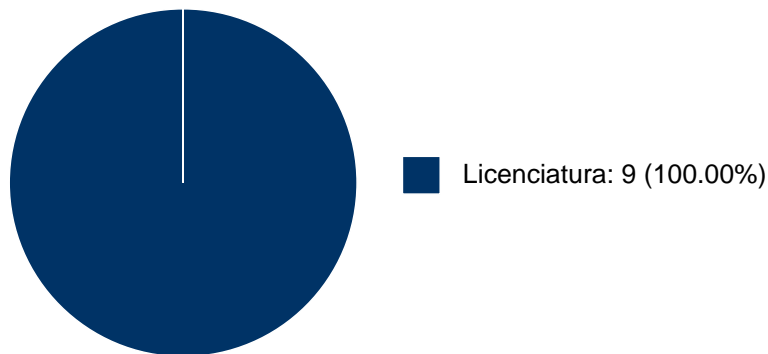

PARTICIPACIÓN EN TESIS

Histórico de Colaboraciones en Tesis

#	Título del documento	Tipo de Tesis	Sinodales	Autores	Entidad	Año
1	Diseño y planeación de una Unidad de Manejo para la Conservación de la Vida Silvestre (UMA) intensiva de axolote mexicano (<i>Ambystoma mexicanum</i> Shaw y Nodder 1798)	Tesis de Licenciatura	ELISEO CANTELLANO DE ROSAS,	ALEJANDRO CORDOVA CARDENAS, LEON ESTEBANJUAN ALEJO, et al.	Facultad de Estudios Superiores "Zaragoza",	2019
2	Modelo de negocio en la conversión de una producción convencional a una producción orgánica de aves de traspatio	Tesis de Licenciatura	ALEJANDRO CORDOVA CARDENAS,	Medina Garces, Yutzil Isabel,	Facultad de Estudios Superiores "Zaragoza",	2018
3	Modelo de negocios (actividades clave) para la utilización de residuos de nopal (<i>Opuntia ficus-indica</i>) en la generación de energía limpia dentro de la Delegación Milpa Alta, Ciudad de México	Tesis de Licenciatura	ALEJANDRO CORDOVA CARDENAS,	Hernández Valdez, Sandra,	Facultad de Estudios Superiores "Zaragoza",	2018