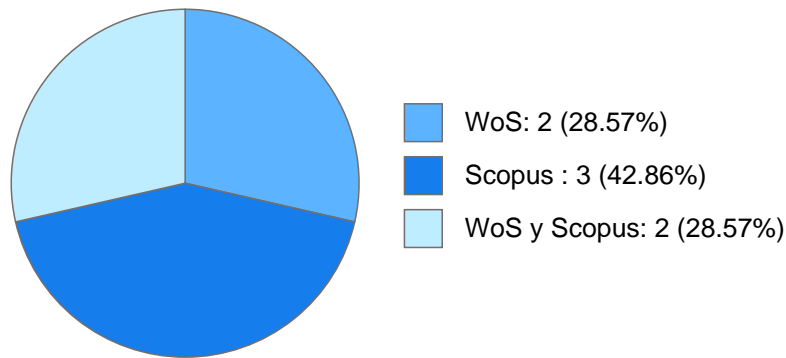

DOCUMENTOS EN REVISTAS

Histórico de Documentos

#	Título	Autores	Revista	Año
1	BIOAVAILABLE AND TOTAL COPPER AND LEAD IN TERRIGENOUS SEDIMENTS IN THE INNER CONTINENTAL SHELF OFF VERACRUZ, SOUTHERN GULF OF MEXICO	GUILLERMO JAVIER HORTA PUGA RAFAEL ANDRES CABRAL TENA ALEJANDRO CORDOVA CARDENAS et al.	REVISTA INTERNACIONAL DE CONTAMINACION AMBIENTAL	2021
2	Spatio-temporal variability of benthic macroalgae in a coral reef system highly influenced by fluvial discharge: Veracruz, Gulf of Mexico	GUILLERMO JAVIER HORTA PUGA JOSE LUIS TELLO MUSI ALEJANDRO CORDOVA CARDENAS et al.	MARINE ECOLOGY-AN EVOLUTIONARY PERSPECTIVE	2020
3	The question of ethnic autonomy in the framework of territorial ordination. Triquis of Oaxaca - México, study case [Consideraciones de la autonomía indígena en el marco del ordenamiento territorial. El caso de los Triqui, Oaxaca - México	ALEJANDRO CORDOVA CARDENAS Durand Alcántara C.H. Campos Rayón V. et al.	REVISTA GEOGRAFICA VENEZOLANA	2002