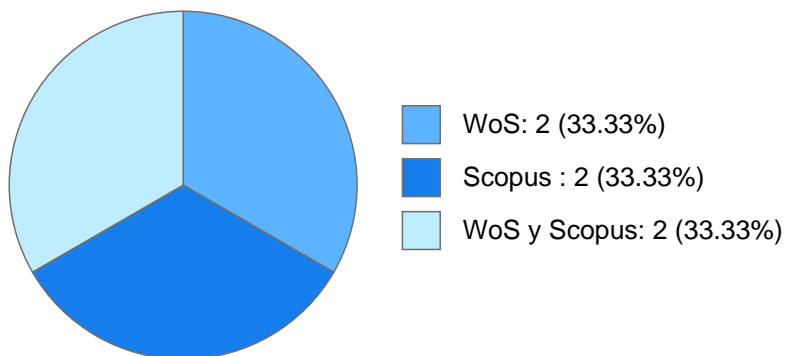

DOCUMENTOS EN REVISTAS

Histórico de Documentos

#	Título	Autores	Revista	Año
1	EARLY-MIDDLE FORMATIVE PERIOD SUBSISTENCE in the TEOTIHUACAN VALLEY, Mexico: PRE-HISPANIC PLANT REMAINS from ALTICA	EMILY SEITZ MC CLUNG HEUMANN GUILLERMO ACOSTA OCHOA DIANA SOLEDAD MARTINEZ YRIZAR et al.	ANCIENT MESOAMERICA	2019
2	The potential of paleoethnobotanical evidence for the study of Teotihuacan foodways	DIANA SOLEDAD MARTINEZ YRIZAR EMILY SEITZ MC CLUNG HEUMANN	ARCHAEOLOGICAL AND ANTHROPOLOGICAL SCIENCES	2017