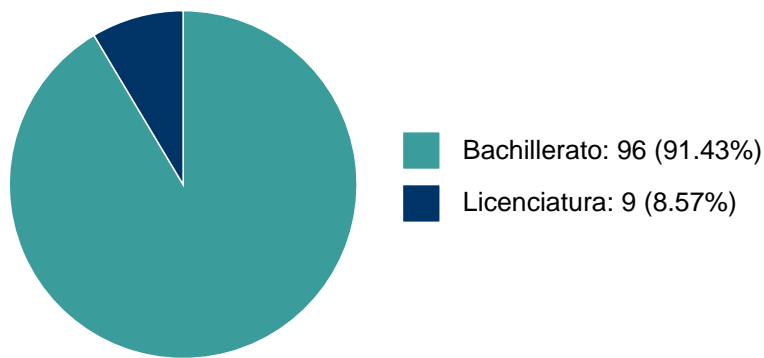

JOEL HERNANDEZ OTAÑEZ

PARTICIPACIÓN EN TESIS

Histórico de Colaboraciones en Tesis

■ Maestría: 1 (100.00%)

#	Título del documento	Tipo de Tesis	Sinodales	Autores	Entidad	Año
1	La danza entre la tradición y la urgencia de novedad en la época contemporánea : la video instalación coreográfica	Tesis de Maestría	JOEL HERNANDEZ OTAÑEZ,	NORMA TRINIDAD LOJERO VEGA, MARIA ROSA PALAZON MAYORAL, et al.	Escuela Nacional Colegio de Ciencias y Humanidades "Naucalpan", Facultad de Filosofía y Letras, Instituto de Investigaciones Filológicas,	2014

JOEL HERNANDEZ OTAÑEZ

DOCENCIA IMPARTIDA

Histórico de docencia

#	Nivel titulación	Asignatura	Entidad	Alumnos	Semestre
1	Bachillerato	FILOSOFIA II	Escuela Nacional Colegio de Ciencias y Humanidades "Naucalpan"	53	2023-2
2	Bachillerato	FILOSOFIA II	Escuela Nacional Colegio de Ciencias y Humanidades "Naucalpan"	44	2023-2
3	Bachillerato	FILOSOFIA II	Escuela Nacional Colegio de Ciencias y Humanidades "Naucalpan"	50	2023-2
4	Bachillerato	FILOSOFIA I	Escuela Nacional Colegio de Ciencias y Humanidades "Naucalpan"	50	2023-1
5	Bachillerato	FILOSOFIA I	Escuela Nacional Colegio de Ciencias y Humanidades "Naucalpan"	53	2023-1
6	Bachillerato	FILOSOFIA I	Escuela Nacional Colegio de Ciencias y Humanidades "Naucalpan"	44	2023-1
7	Bachillerato	FILOSOFIA II	Escuela Nacional Colegio de Ciencias y Humanidades "Naucalpan"	47	2022-2