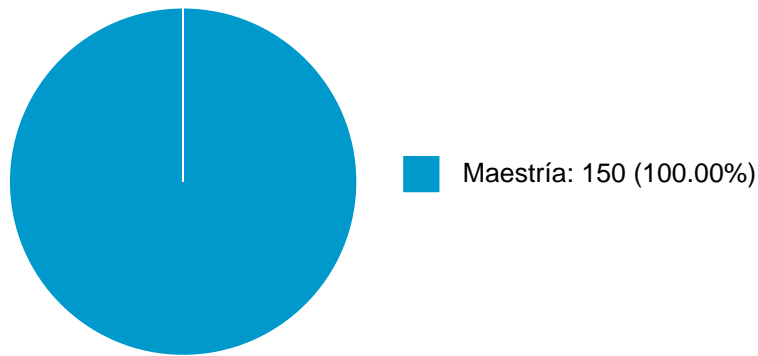

**LUCIA GABRIELA SANTA ANA LOZADA**

**DOCENCIA IMPARTIDA**

**Histórico de docencia**

#	Nivel titulación	Asignatura	Entidad	Alumnos	Semestre
1	Maestría	TALLER DE INVESTIGACIÓN II (DISEÑO ARQUITECTÓNICO)	Facultad de Arquitectura	2	2024-2
2	Maestría	ACTIVIDADES ACADÉMICAS PARA LA OBTENCIÓN DEL GRADO (DISEÑO ARQUITECTÓNICO)	Facultad de Arquitectura	2	2024-2
3	Maestría	A2.LOS DISCURSOS DE LA ARQUITECTURA	Facultad de Arquitectura	3	2024-2
4	Maestría	TALLER DE INVESTIGACIÓN I (DISEÑO ARQUITECTÓNICO)	Facultad de Arquitectura	1	2024-1
5	Maestría	TALLER DE INVESTIGACIÓN III (DISEÑO ARQUITECTÓNICO)	Facultad de Arquitectura	4	2024-1
6	Maestría	A2. FORMACIÓN DIDÁCTICA	Facultad de Arquitectura	4	2024-1
7	Maestría	A2.ARQUITECTURA EUROPEA CONTEMPORÁNEA	Facultad de Arquitectura	5	2024-1
8	Maestría	A2.LOS DISCURSOS DE LA ARQUITECTURA	Facultad de Arquitectura	0	2023-2
9	Maestría	A2. FORMACIÓN DIDÁCTICA	Facultad de Arquitectura	24	2023-1
10	Maestría	A2.TEMAS SELECTOS DE DISEÑO ARQUITECTÓNICO II	Facultad de Arquitectura	5	2023-1
11	Maestría	TALLER DE INVESTIGACIÓN I (DISEÑO ARQUITECTÓNICO)	Facultad de Arquitectura	3	2023-1
12	Maestría	TALLER DE INVESTIGACIÓN III (DISEÑO ARQUITECTÓNICO)	Facultad de Arquitectura	3	2023-1
13	Maestría	A2.ARQUITECTURA EUROPEA CONTEMPORÁNEA	Facultad de Arquitectura	8	2023-1
14	Maestría	A2.LOS DISCURSOS DE LA ARQUITECTURA	Facultad de Arquitectura	5	2022-2