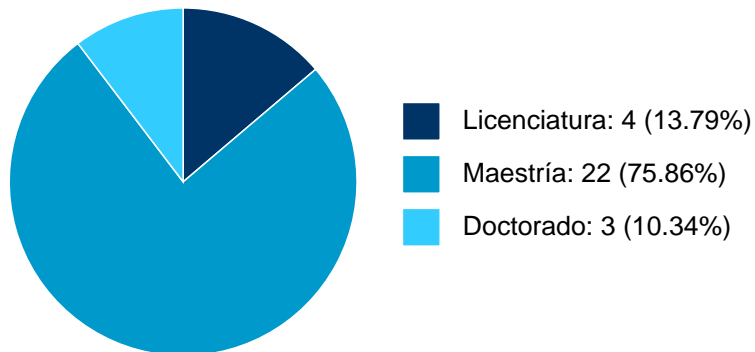

LUCIA GABRIELA SANTA ANA LOZADA

PARTICIPACIÓN EN TESIS

Histórico de Colaboraciones en Tesis

#	Título del documento	Tipo de Tesis	Sinodales	Autores	Entidad	Año
1	El centro comercial en la Ciudad de México a través del tiempo : 1960 - 2010	Tesis de Maestría	LUCIA GABRIELA SANTA ANA LOZADA,	Sandoval Escámez, Carmen Alicia,	Facultad de Arquitectura,	2023
2	La Torre II de Humanidades en Ciudad Universitaria, CDMX : una mirada desde la modernidad	Tesis de Licenciatura	ROBERTO GONZALEZ LOPEZ,	LUCIA GABRIELA SANTA ANA LOZADA, PERLA RAFAEL SANTA ANA LOZADA, et al.	Facultad de Arquitectura,	2022
3	Espacios lúdicos infantiles : criterios de diseño con base a la teoría de affordances	Tesis de Maestría	ALEJANDRO CABEZA PEREZ,	ALEJANDRA LEONOR CACHO CARDENAS, GUSTAVO VICTOR CASILLAS LAVIN, et al.	Facultad de Arquitectura,	2022