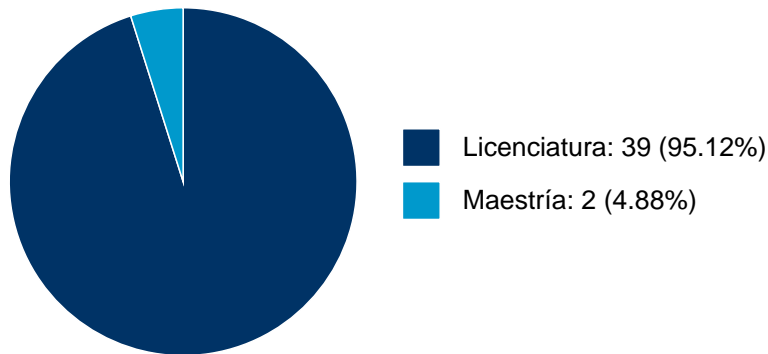

MAGDALENA DENI MUÑOZ GARCIA

DOCENCIA IMPARTIDA

Histórico de docencia

#	Nivel titulación	Asignatura	Entidad	Alumnos	Semestre
1	Licenciatura	ETICA	Facultad de Estudios Superiores "Iztacala"	26	2024-2
2	Licenciatura	DESARROLLO HISTORICO DE LA BIOLOGIA	Facultad de Estudios Superiores "Iztacala"	37	2024-1
3	Licenciatura	DESARROLLO HISTORICO DE LA BIOLOGIA	Facultad de Estudios Superiores "Iztacala"	38	2024-1
4	Licenciatura	DESARROLLO HISTORICO DE LA BIOLOGIA	Facultad de Estudios Superiores "Iztacala"	31	2024-1
5	Licenciatura	DESARROLLO HISTORICO DE LA BIOLOGIA	Facultad de Estudios Superiores "Iztacala"	32	2024-1
6	Licenciatura	ETICA	Facultad de Estudios Superiores "Iztacala"	11	2023-2
7	Licenciatura	DESARROLLO HISTORICO DE LA BIOLOGIA	Facultad de Estudios Superiores "Iztacala"	35	2023-1
8	Licenciatura	DESARROLLO HISTORICO DE LA BIOLOGIA	Facultad de Estudios Superiores "Iztacala"	28	2023-1
9	Licenciatura	DESARROLLO HISTORICO DE LA BIOLOGIA	Facultad de Estudios Superiores "Iztacala"	31	2023-1
10	Licenciatura	TOPICOS DE BIOTECNOLOGIA	Facultad de Estudios Superiores "Iztacala"	7	2022-2
11	Licenciatura	DESARROLLO HISTORICO DE LA BIOLOGIA	Facultad de Estudios Superiores "Iztacala"	45	2022-1