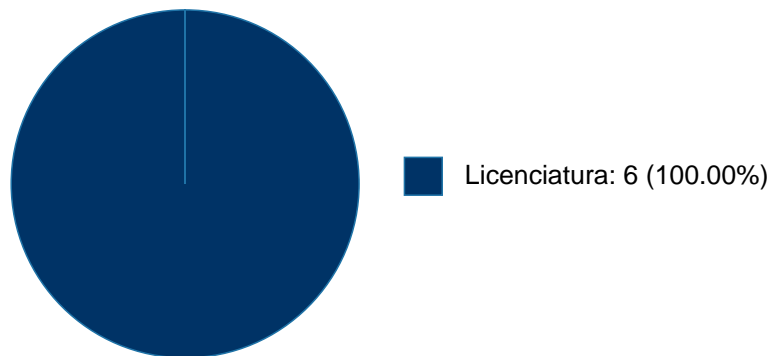

#	Título del documento	Tipo de Tesis	Sinodales	Autores	Entidad	Año
1	El uso pasado y presente de las plantas tintóreas en México	Tesis de Licenciatura	SOLEDAD CHINO VARGAS,	MARCIAL GARCIA PINEDA, RUTH CONCEPCION MARQUEZ JUAREZ, et al.	Facultad de Estudios Superiores "Iztacala",	2022
2	Aspectos etnobotánicos de la danza de Xita Corpus en Temascalcingo, Estado de México	Tesis de Licenciatura	MAGDALENA DENI MUÑOZ GARCIA,	Domínguez Olivares, Melina,	Facultad de Estudios Superiores "Iztacala",	2022
3	Orgasmo en hembras, una revisión crítica del debate científico actual en torno a su papel en el proceso evolutivo	Tesis de Licenciatura	MAGDALENA DENI MUÑOZ GARCIA,	Herrera Servín, Areli,	Facultad de Estudios Superiores "Iztacala",	2019
4	La Silicosis problema fisiológico, económico y político del año 1877-1932	Tesis de Licenciatura	ARLETTE LOPEZ TRUJILLO,	HUMBERTO MACIAS CUELLAR, MAGDALENA DENI MUÑOZ GARCIA, et al.	Facultad de Estudios Superiores "Iztacala",	2018