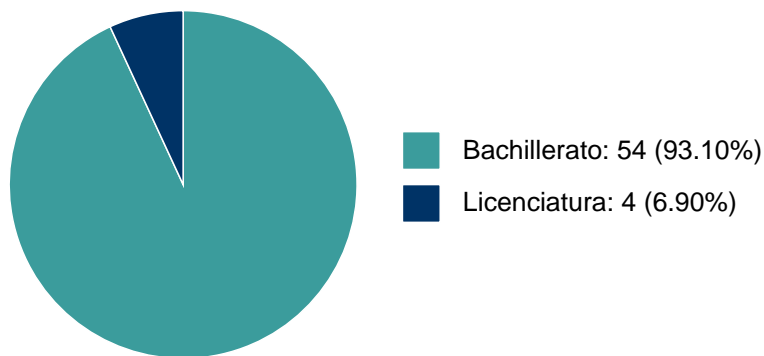

PARTICIPACIÓN EN TESIS

Histórico de Colaboraciones en Tesis

#	Título del documento	Tipo de Tesis	Sinodales	Autores	Entidad	Año
1	La tonalidad del narrador de <i>Dama de corasones</i> . Palabras sin fin	Tesis de Licenciatura	NETZAHUALCOYOTL SORIA FUENTES,	Díaz Suarez, Rebeca,		2003
2	Un acercamiento estructural a <i>El cuadrante de la Soledad de Jose Revueltas</i>	Tesis de Licenciatura	NETZAHUALCOYOTL SORIA FUENTES,	Chavarria Rivero, Maria Luisa,		2003
3	La reivindicacion del amor y de la mujer en la figura materna	Tesis de Licenciatura	NETZAHUALCOYOTL SORIA FUENTES,	Romero Moreno, Alejandra,		2003

DOCENCIA IMPARTIDA

Histórico de docencia

#	Nivel titulación	Asignatura	Entidad	Alumnos	Semestre
1	Bachillerato	TALL.ECT.REDAC.INIC.DOC.II	Escuela Nacional Colegio de Ciencias y Humanidades "Naucalpan"	45	2022-2
2	Bachillerato	TALL.ECT.REDAC.INIC.DOC.II	Escuela Nacional Colegio de Ciencias y Humanidades "Naucalpan"	47	2022-2
3	Bachillerato	TALL.ECT.REDAC.INIC.DOC. I	Escuela Nacional Colegio de Ciencias y Humanidades "Naucalpan"	47	2022-1
4	Bachillerato	TALL.ECT.REDAC.INIC.DOC. I	Escuela Nacional Colegio de Ciencias y Humanidades "Naucalpan"	47	2022-1
5	Bachillerato	TALL.ECT.REDAC.INIC.DOC.II	Escuela Nacional Colegio de Ciencias y Humanidades "Naucalpan"	49	2021-2
6	Bachillerato	TALL.ECT.REDAC.INIC.DOC.II	Escuela Nacional Colegio de Ciencias y Humanidades "Naucalpan"	48	2021-2
7	Bachillerato	TALL.ECT.REDAC.INIC.DOC. I	Escuela Nacional Colegio de Ciencias y Humanidades "Naucalpan"	49	2021-1