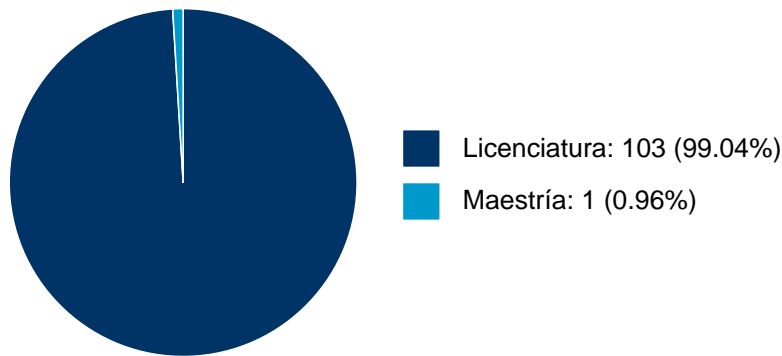

ARACELI CAMPOS MORENO

DOCENCIA IMPARTIDA

Histórico de docencia

#	Nivel titulación	Asignatura	Entidad	Alumnos	Semestre
1	Licenciatura	LIT.MEXICANA 4 (NOVOHISPANA)	Facultad de Filosofía y Letras	14	2023-2
2	Licenciatura	LIT.MEXICANA 4 (NOVOHISPANA)	Facultad de Filosofía y Letras	25	2023-2
3	Licenciatura	LIT.MEXICANA 3 (NOVOHISPANA)	Facultad de Filosofía y Letras	32	2023-1
4	Licenciatura	LIT.MEXICANA 3 (NOVOHISPANA)	Facultad de Filosofía y Letras	34	2023-1
5	Licenciatura	LIT.MEXICANA 4 (NOVOHISPANA)	Facultad de Filosofía y Letras	16	2022-2
6	Licenciatura	LIT.MEXICANA 4 (NOVOHISPANA)	Facultad de Filosofía y Letras	20	2022-2
7	Licenciatura	LIT.MEXICANA 4 (NOVOHISPANA)	Facultad de Filosofía y Letras	27	2022-2
8	Licenciatura	LIT.MEXICANA 3 (NOVOHISPANA)	Facultad de Filosofía y Letras	21	2022-1
9	Licenciatura	LIT.MEXICANA 3 (NOVOHISPANA)	Facultad de Filosofía y Letras	35	2022-1
10	Licenciatura	LIT.MEXICANA 4 (NOVOHISPANA)	Facultad de Filosofía y Letras	24	2021-2
11	Licenciatura	LIT.MEXICANA 4 (NOVOHISPANA)	Facultad de Filosofía y Letras	28	2021-2