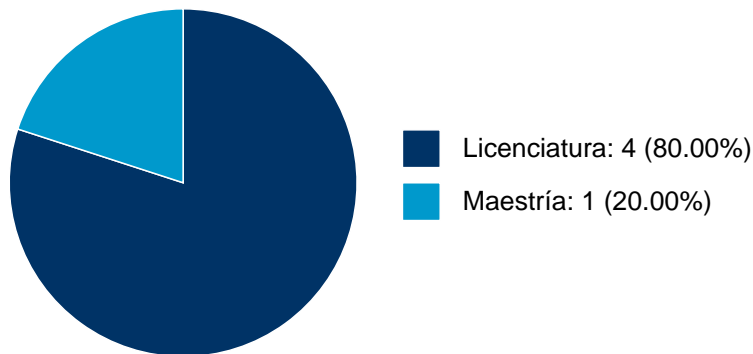

PARTICIPACIÓN EN TESIS

Histórico de Colaboraciones en Tesis

#	Título del documento	Tipo de Tesis	Sinodales	Autores	Entidad	Año
1	Letras novohispanas de la suerte en un libro de 1618 : sátira, refranes y entretenimiento ridículo : edición crítica	Tesis de Licenciatura	ARACELI CAMPOS MORENO,	MARCO ANTONIO MOLINA ZAMORA, ARAMIZ PINEDA MARTINEZ, et al.	Escuela Nacional Preparatoria Plantel 8 "Miguel E. Schulz", Facultad de Filosofía y Letras, Instituto de Investigaciones Filológicas,	2021
2	El caso de Doña Manuela Ibarra, testimonio de sincretismo cultural entre la bruja europea y el nahual prehispánico	Tesis de Licenciatura	ARACELI CAMPOS MORENO,	Guerrero Vergara, Estefanía Eurídice,	Facultad de Filosofía y Letras,	2021
3	El gigante en tres cronistas novohispanos (Torquemada, Tello y Barco) : ¿personaje medieval o universal?	Tesis de Licenciatura	ARACELI CAMPOS MORENO,	Pérez Ortiz, César,	Facultad de Filosofía y Letras,	2015