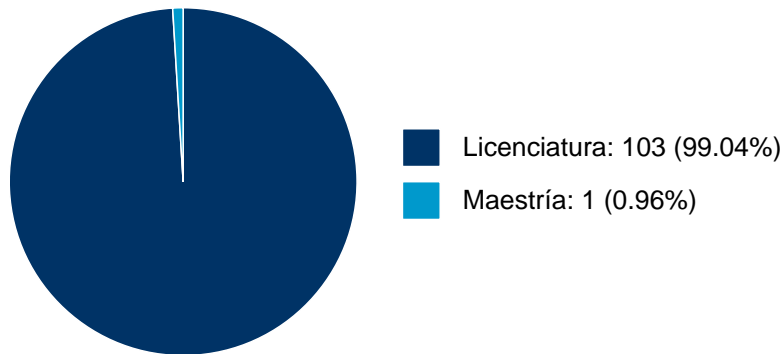

ARACELI CAMPOS MORENO

DOCENCIA IMPARTIDA

Histórico de docencia

#	Nivel titulación	Asignatura	Entidad	Alumnos	Semestre
1	Licenciatura	LIT.MEXICANA 4 (NOVOHISPANA)	Facultad de Filosofía y Letras	14	2023-2
2	Licenciatura	LIT.MEXICANA 4 (NOVOHISPANA)	Facultad de Filosofía y Letras	25	2023-2
3	Licenciatura	LIT.MEXICANA 3 (NOVOHISPANA)	Facultad de Filosofía y Letras	32	2023-1
4	Licenciatura	LIT.MEXICANA 3 (NOVOHISPANA)	Facultad de Filosofía y Letras	34	2023-1
5	Licenciatura	LIT.MEXICANA 4 (NOVOHISPANA)	Facultad de Filosofía y Letras	16	2022-2
6	Licenciatura	LIT.MEXICANA 4 (NOVOHISPANA)	Facultad de Filosofía y Letras	20	2022-2
7	Licenciatura	LIT.MEXICANA 4 (NOVOHISPANA)	Facultad de Filosofía y Letras	27	2022-2
8	Licenciatura	LIT.MEXICANA 3 (NOVOHISPANA)	Facultad de Filosofía y Letras	21	2022-1
9	Licenciatura	LIT.MEXICANA 3 (NOVOHISPANA)	Facultad de Filosofía y Letras	35	2022-1
10	Licenciatura	LIT.MEXICANA 4 (NOVOHISPANA)	Facultad de Filosofía y Letras	24	2021-2
11	Licenciatura	LIT.MEXICANA 4 (NOVOHISPANA)	Facultad de Filosofía y Letras	28	2021-2