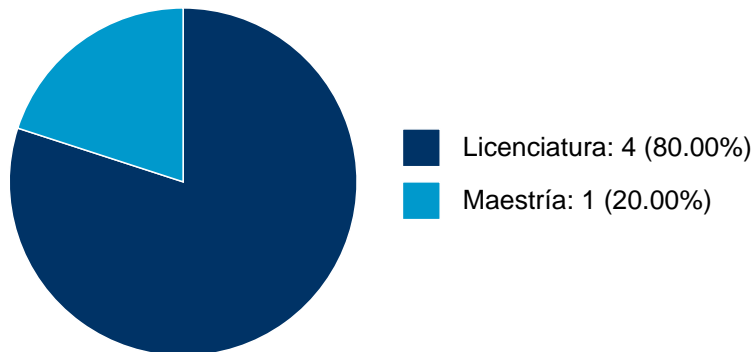

ARACELI CAMPOS MORENO

PARTICIPACIÓN EN TESIS

Histórico de Colaboraciones en Tesis

#	Título del documento	Tipo de Tesis	Sinodales	Autores	Entidad	Año
1	Letras novohispanas de la suerte en un libro de 1618 : sátira, refranes y entretenimiento ridículo : edición crítica	Tesis de Licenciatura	ARACELI CAMPOS MORENO,	MARCO ANTONIO MOLINA ZAMORA, ARAMIZ PINEDA MARTINEZ, et al.	Escuela Nacional Preparatoria Plantel 8 "Miguel E. Schulz", Facultad de Filosofía y Letras, Instituto de Investigaciones Filológicas,	2021
2	El caso de Doña Manuela Ibarra, testimonio de sincretismo cultural entre la bruja europea y el nahual prehispánico	Tesis de Licenciatura	ARACELI CAMPOS MORENO,	Guerrero Vergara, Estefanía Eurídice,	Facultad de Filosofía y Letras,	2021
3	El gigante en tres cronistas novohispanos (Torquemada, Tello y Barco) : ¿personaje medieval o universal?	Tesis de Licenciatura	ARACELI CAMPOS MORENO,	Pérez Ortiz, César,	Facultad de Filosofía y Letras,	2015