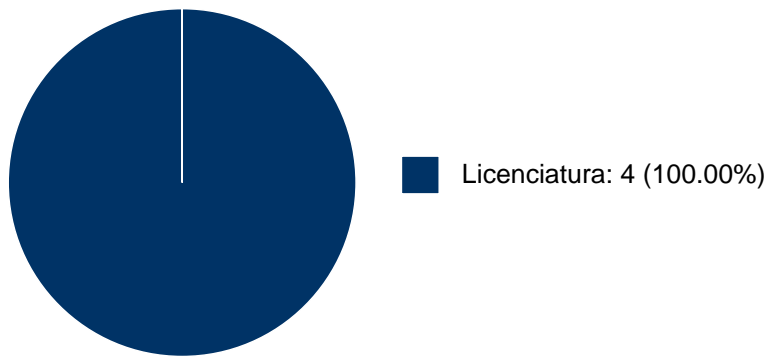

ANGEL VILLALBA ROLDAN

ANGEL VILLALBA ROLDAN

DOCENCIA IMPARTIDA

Histórico de docencia

#	Nivel titulación	Asignatura	Entidad	Alumnos	Semestre
1	Licenciatura	SISTEMA DE CLASIFICACION DEWEY	Facultad de Filosofía y Letras	17	2023-1
2	Licenciatura	SISTEMA DE CLASIFICACION DEWEY	Facultad de Filosofía y Letras	18	2022-1
3	Licenciatura	SISTEMA DE CLASIFICACION DEWEY	Facultad de Filosofía y Letras	14	2021-1
4	Licenciatura	SISTEMA DE CLASIFICACION DEWEY	Facultad de Filosofía y Letras	15	2020-1