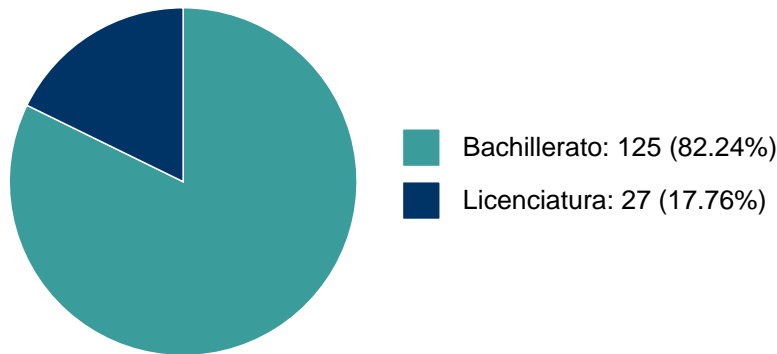

CARLOS GABRIEL CRUZADO CAMPOS

DOCENCIA IMPARTIDA

Histórico de docencia

#	Nivel titulación	Asignatura	Entidad	Alumnos	Semestre
1	Bachillerato	HIST.UNIV.MODERNA Y CONTEM I	Escuela Nacional Colegio de Ciencias y Humanidades "Naucalpan"	47	2024-1
2	Bachillerato	HIST.UNIV.MODERNA Y CONTEM I	Escuela Nacional Colegio de Ciencias y Humanidades "Naucalpan"	49	2024-1
3	Bachillerato	HIST.UNIV.MODERNA Y CONTEM I	Escuela Nacional Colegio de Ciencias y Humanidades "Naucalpan"	46	2024-1
4	Bachillerato	HISTORIA DE MEXICO I	Escuela Nacional Colegio de Ciencias y Humanidades "Naucalpan"	43	2024-1
5	Licenciatura	TEM.SEL.INDEPENDENCIA DE MEXICO	Facultad de Estudios Superiores "Acatlán"	10	2024-1
6	Bachillerato	HIST.UNIV.MODER-CONTEMP. II	Escuela Nacional Colegio de Ciencias y Humanidades "Naucalpan"	46	2023-2
7	Bachillerato	HIST.UNIV.MODER-CONTEMP. II	Escuela Nacional Colegio de Ciencias y Humanidades "Naucalpan"	46	2023-2
8	Bachillerato	HIST.UNIV.MODER-CONTEMP. II	Escuela Nacional Colegio de Ciencias y Humanidades "Naucalpan"	42	2023-2