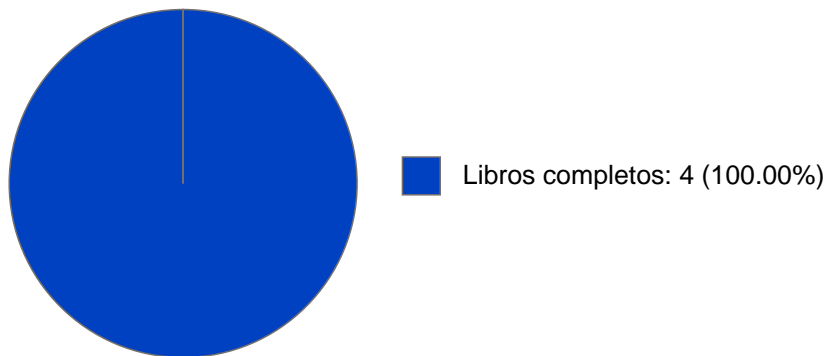

#	Título	Autores	Alcance	Año	ISBN
1	El primer multifamiliar moderno. Centro urbano Presidente Alemán	ANA MARIA RUIZ VILA	Libro Completo	2017	9786079580155
2	Retratos de lo público. Plazas, parques, calles y jardines	ANA MARIA RUIZ VILA	Libro Completo	2017	9786079580186
3	Patrimonio Aerofotográfico	ANA MARIA RUIZ VILA	Libro Completo	2016	9786079580148
4	Arquitectura y Urbanismo del Septentrión Novohispano I	LUIS ARNAL SIMON DIANA RAMIRO ESTEBAN XAVIER CORTES ROCHA et al.	Libro Completo	2016	9786070277146