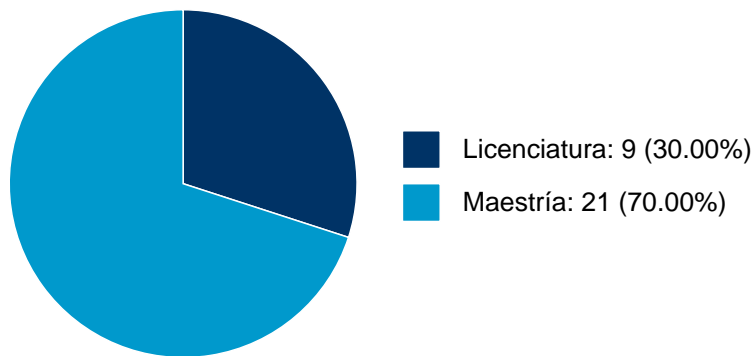

ANA MARIA RUIZ VILA

DOCENCIA IMPARTIDA

Histórico de docencia

#	Nivel titulación	Asignatura	Entidad	Alumnos	Semestre
1	Licenciatura	PATRIMONIO DOCUMENTAL Y ARQUITECTON	Facultad de Arquitectura	2	2024-2
2	Maestría	TALLER DE INVESTIGACIÓN III (RESTAURACIÓN DEL PATRIMONIO ARQUITECTÓNICO)	Facultad de Arquitectura	1	2024-1
3	Licenciatura	PATRIMONIO DOCUMENTAL Y ARQUITECTON	Facultad de Arquitectura	3	2024-1
4	Licenciatura	TITULACION II	Facultad de Arquitectura	1	2023-2
5	Licenciatura	PATRIMONIO DOCUMENTAL Y ARQUITECTON	Facultad de Arquitectura	9	2023-2
6	Licenciatura	TITULACION I	Facultad de Arquitectura	1	2023-1
7	Licenciatura	PATRIMONIO DOCUMENTAL Y ARQUITECTON	Facultad de Arquitectura	7	2023-1
8	Maestría	TALLER DE INVESTIGACIÓN III (RESTAURACIÓN DEL PATRIMONIO ARQUITECTÓNICO)	Facultad de Arquitectura	2	2023-1
9	Maestría	TALLER DE INVESTIGACIÓN III (REHABILITACIÓN DEL PATRIMONIO ARQUITECTÓNICO)	Facultad de Arquitectura	7	2022-1
10	Licenciatura	PATRIMONIO DOCUMENTAL Y ARQUITECTON	Facultad de Arquitectura	5	2022-1
11	Licenciatura	PATRIMONIO DOCUMENTAL Y ARQUITECTON	Facultad de Arquitectura	13	2021-2
12	Licenciatura	PATRIMONIO DOCUMENTAL Y ARQUITECTON	Facultad de Arquitectura	18	2021-1
13	Maestría	TALLER DE INVESTIGACIÓN III (REHABILITACIÓN DEL PATRIMONIO ARQUITECTÓNICO)	Facultad de Arquitectura	6	2021-1