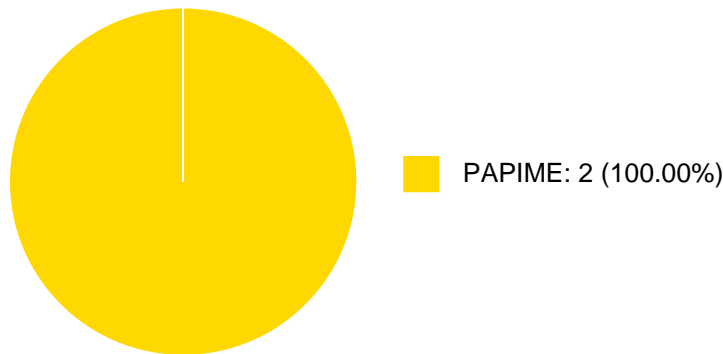

ANA MARIA RUIZ VILA

PARTICIPACIÓN EN PROYECTOS

Histórico de participación en proyectos

#	Nombre	Participantes	Fuente	Fecha inicio	Fecha fin
1	Taller de fotogrametría sobre el uso de las nuevas tecnologías, como herramienta gráfica y documental para el área de proyecto.	ANA MARIA RUIZ VILA	Recursos PAPIME	01-01-2020	31-12-2021
2	ANTIGUO BARRIO UNIVERSITARIO DE LA CIUDAD DE MEXICO, CRONOLOGIA, EVOLUCION Y CONTEXTO HISTORICO. LAS TIC Y LA INVESTIGACION SOBRE EL PATRIMONIO ARQUITECTONICO.	ANA MARIA RUIZ VILA	Recursos PAPIME	01-01-2023	31-12-2024