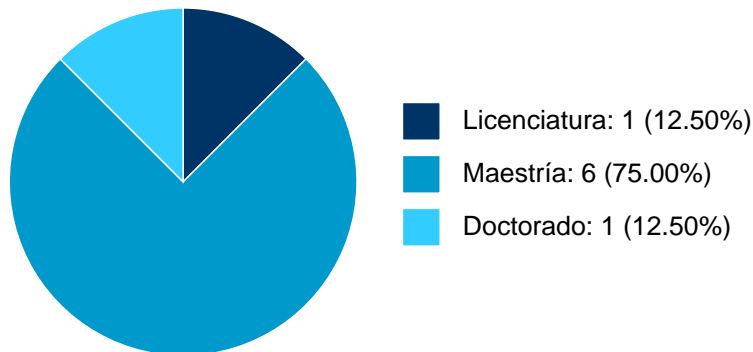

ANA MARIA RUIZ VILA

PARTICIPACIÓN EN PROYECTOS

Histórico de participación en proyectos

#	Nombre	Participantes	Fuente	Fecha inicio	Fecha fin
1	Taller de fotogrametría sobre el uso de las nuevas tecnologías, como herramienta gráfica y documental para el área de proyecto.	ANA MARIA RUIZ VILA	Recursos PAPIME	01-01-2020	31-12-2021
2	ANTIGUO BARRIO UNIVERSITARIO DE LA CIUDAD DE MEXICO, CRONOLOGIA, EVOLUCION Y CONTEXTO HISTORICO. LAS TIC Y LA INVESTIGACION SOBRE EL PATRIMONIO ARQUITECTONICO.	ANA MARIA RUIZ VILA	Recursos PAPIME	01-01-2023	31-12-2024

ANA MARIA RUIZ VILA

PARTICIPACIÓN EN TESIS

Histórico de Colaboraciones en Tesis

#	Título del documento	Tipo de Tesis	Sinodales	Autores	Entidad	Año
1	Fotogrametría terrestre como herramienta alternativa para el levantamiento, análisis y documentación del patrimonio arquitectónico construido : caso de estudio : antiguo barrio universitario del Centro Histórico : siglo XVI-XX, Ciudad de México	Tesis de Licenciatura	KARINA FLORES FLORES,	ANA MARIA RUIZ VILA, Reyes Noriega, Jazmín,	Facultad de Arquitectura,	2023
2	La colonia ferronales : un análisis urbano-arquitectónico patrimonial, Aguascalientes, Ags. 1897-1903	Tesis de Maestría	ANA MARIA RUIZ VILA,	González Hurtado, Laura Paulina,	Facultad de Arquitectura,	2022
3	Puesta en valor del patrimonio industrial para su conservación y defensa : Conjunto Hidroeléctrico de la Barranca de Aguacatitla	Tesis de Maestría	JOSE LOPEZ QUINTERO,	TARSICIO PASTRANA SALCEDO, ANA MARIA RUIZ VILA, et al.	Facultad de Arquitectura,	2021