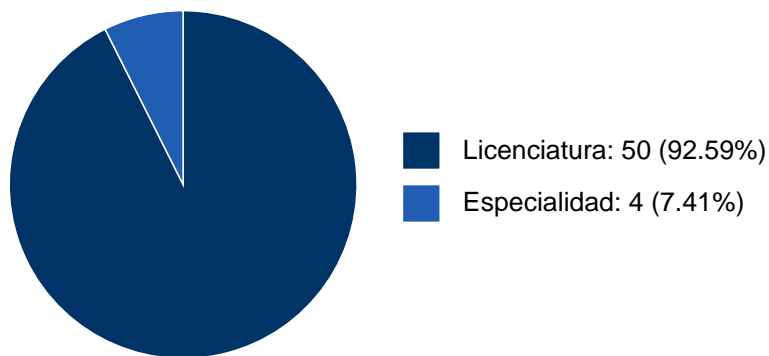

DOCENCIA IMPARTIDA

Histórico de docencia

#	Nivel titulación	Asignatura	Entidad	Alumnos	Semestre
1	Licenciatura	PSICOLOGIA SOCIAL DE LO COLECTIVO	Facultad de Psicología	55	2023-2
2	Licenciatura	PSICOLOGIA DE LA VIDA COTIDIANA	Facultad de Psicología	55	2023-2
3	Licenciatura	CULTURA, TECNOLOGIA Y DIVERSIDAD	Facultad de Psicología	55	2023-1
4	Licenciatura	PSICOLOGIA SOCIAL DE LOS GRUPOS	Facultad de Psicología	58	2023-1
5	Licenciatura	PSICOLOGIA SOCIAL DE LO COLECTIVO	Facultad de Psicología	59	2022-2
6	Licenciatura	PSICOLOGIA DE LA VIDA COTIDIANA	Facultad de Psicología	21	2022-2
7	Licenciatura	CULTURA, TECNOLOGIA Y DIVERSIDAD	Facultad de Psicología	55	2022-1
8	Licenciatura	PSICOLOGIA SOCIAL DE LOS GRUPOS	Facultad de Psicología	58	2022-1
9	Licenciatura	PSICOLOGIA SOCIAL DE LO COLECTIVO	Facultad de Psicología	40	2021-2
10	Licenciatura	PSICOLOGIA DE LA VIDA COTIDIANA	Facultad de Psicología	15	2021-2
11	Licenciatura	CULTURA, TECNOLOGIA Y DIVERSIDAD	Facultad de Psicología	55	2021-1
12	Licenciatura	PSICOLOGIA SOCIAL DE LOS GRUPOS	Facultad de Psicología	48	2021-1
13	Licenciatura	PSICOLOGIA DE LA VIDA COTIDIANA	Facultad de Psicología	44	2020-2
14	Licenciatura	CULTURA, TECNOLOGIA Y DIVERSIDAD	Facultad de Psicología	50	2020-1
15	Licenciatura	PSICOLOGIA SOCIAL DE LOS GRUPOS	Facultad de Psicología	55	2020-1
16	Especialidad	CCPP: SEMINARIO DE COMUNICACIÓN	Facultad de Psicología	5	2020-1
17	Licenciatura	PSICOLOGIA SOCIAL DE LO COLECTIVO	Facultad de Psicología	54	2019-2
18	Licenciatura	PSICOLOGIA DE LA VIDA COTIDIANA	Facultad de Psicología	20	2019-2
19	Licenciatura	CULTURA, TECNOLOGIA Y DIVERSIDAD	Facultad de Psicología	46	2019-1
20	Licenciatura	PSICOLOGIA SOCIAL DE LOS GRUPOS	Facultad de Psicología	55	2019-1
21	Licenciatura	PSICOLOGIA SOCIAL DE LO COLECTIVO	Facultad de Psicología	51	2018-2
22	Licenciatura	PSICOLOGIA SOCIAL DE LO COLECTIVO	Facultad de Psicología	52	2018-2
23	Licenciatura	INVESTIGACION SOCIAL	Facultad de Psicología	6	2018-2