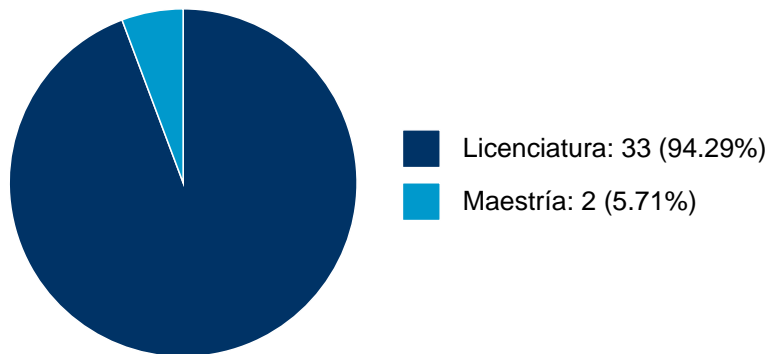

PARTICIPACIÓN EN TESIS

Histórico de Colaboraciones en Tesis

#	Título del documento	Tipo de Tesis	Sinodales	Autores	Entidad	Año
1	Identidad en el ciberespacio : el juego del rol narrativo de Hetalia en Facebook	Tesis de Licenciatura	RAFAEL LUNA SANCHEZ,	Martínez Villanueva, Claudia Alejandra,	Facultad de Psicología,	2022
2	"El Muralismo mexicano como expresión artística frente a la violencia de Estado en el caso de los 43 estudiantes desaparecidos de Ayotzinapa"	Tesis de Licenciatura	RAFAEL LUNA SANCHEZ,	CARLOS ARTURO ROJAS ROSALES, Cano Ramírez, Eva Paola, et al.	Facultad de Ciencias Políticas y Sociales, Facultad de Psicología,	2022
3	Lógica de la mentalidad utópica : una aproximación dialéctica a la psicología de la utopía	Tesis de Licenciatura	PABLO FERNANDO FERNANDEZ CHRISTLIEB,	RAFAEL LUNA SANCHEZ, FRANCISCO PEREZ COTA, et al.	Facultad de Estudios Superiores "Iztacala", Facultad de Filosofía y Letras, Facultad de Psicología,	2022
4	Vivencias cotidianas de discriminación racial en personas afrodescendientes inmigrantes en Ciudad de México	Tesis de Licenciatura	MARIA EMILY REIKO ITO SUGIYAMA,	RAFAEL LUNA SANCHEZ, Gómez Javier, Daniela,	Facultad de Psicología,	2021