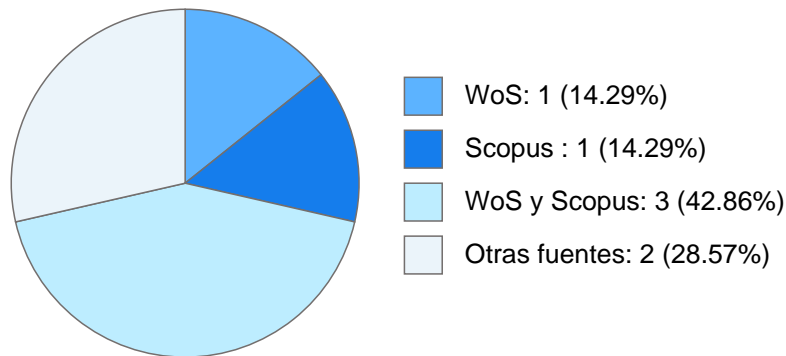

DOCUMENTOS EN REVISTAS

Histórico de Documentos

#	Título	Autores	Revista	Año
1	THE HANDOVER POWER FROM MOTECUHZOMA A CRITICAL PROPOSAL	GABRIEL MIGUEL PASTRANA FLORES	Estudios De Historia Novohispana	2020
2	La idea de tetzáhuitl en la historiografía novohispana. De la tradición náhuatl a la ilustración. Comentarios preliminares	GABRIEL MIGUEL PASTRANA FLORES	Estudios De Cultura Náhuatl	2014
3	Tezcatlipoca contra Quetzalcóatl en la caída de Tula	GABRIEL MIGUEL PASTRANA FLORES	Arqueología Mexicana	2011