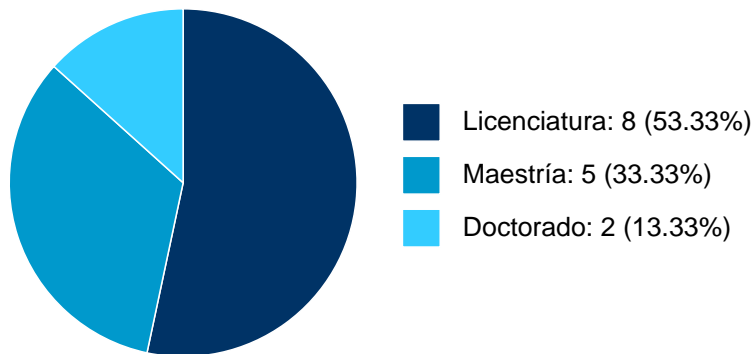

PARTICIPACIÓN EN TESIS

Histórico de Colaboraciones en Tesis

#	Título del documento	Tipo de Tesis	Sinodales	Autores	Entidad	Año
1	Ofrendas en la meliponicultura maya Códice Madrid, propuesta de lectura integral	Tesis de Licenciatura	GABRIEL MIGUEL PASTRANA FLORES,	Chávez Vega, Mariana Enriqueta,	Instituto de Investigaciones Históricas,	2018
2	Historiografía de tradición indígena en el Perú	Tesis de Doctorado	GABRIEL MIGUEL PASTRANA FLORES,	Pérez Gerardo, Diana Roselly,	Instituto de Investigaciones Históricas,	2017
3	El rito de ascenso al poder de los tlatoque mexicas y los dioses que participaban en él	Tesis de Maestría	GABRIEL MIGUEL PASTRANA FLORES,	Alatorre Reyes, Daniel,	Instituto de Investigaciones Históricas,	2014
4	El pasado idolátrico y el presente cristiano en dos autores de tradición indígena: Diego Muñoz Camargo y Fernando de Alva Ixtlilxóchitl	Tesis de Maestría	GABRIEL MIGUEL PASTRANA FLORES,	Hernández González, Inga Erika,	Instituto de Investigaciones Históricas,	2014
5	La conciencia histórica en el Siglo XVIII novohispano a través de la obra de Mariano Veitia sobre el México Antiguo	Tesis de Maestría	GABRIEL MIGUEL PASTRANA FLORES,	Ortiz Galicia, Tania,	Instituto de Investigaciones Históricas,	2014