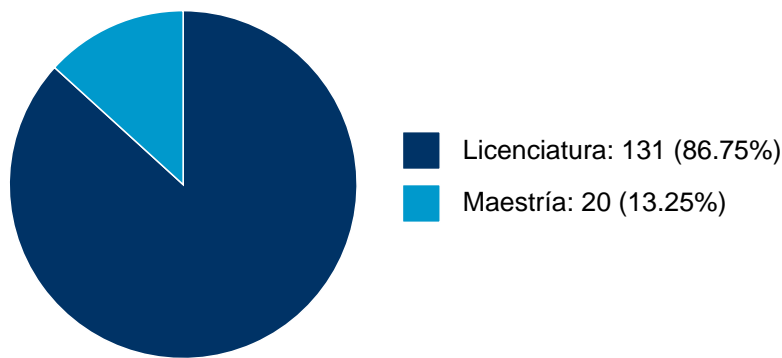

GABRIEL MIGUEL PASTRANA FLORES

DOCENCIA IMPARTIDA

Histórico de docencia

#	Nivel titulación	Asignatura	Entidad	Alumnos	Semestre
1	Maestría	SEMINARIO DE GRADUACIÓN FINALIZACIÓN DEL TRABAJO HISTORIOGRAFÍA Y TEORÍA DE LA HISTORIA SOCIEDADES ANTIGUAS	Facultad de Filosofía y Letras	3	2023-2
2	Licenciatura	HISTORIOGRAFIA DE MEXICO I	Facultad de Filosofía y Letras	43	2023-1
3	Maestría	SEMINARIO DE INVESTIGACIÓN PRESENTACIÓN Y DISCUSIÓN DE AVANCES II. HISTORIOGRAFÍA Y TEORÍA DE LA HISTORIA Y SOC. ANTIGUAS	Facultad de Filosofía y Letras	3	2023-1
4	Maestría	SEMINARIO DE INVESTIGACIÓN	Facultad de Filosofía y Letras	3	2022-2
5	Maestría	SEMINARIO DE PROYECTO	Facultad de Filosofía y Letras	4	2022-1
6	Licenciatura	HISTORIOGRAFIA DE MEXICO I	Facultad de Filosofía y Letras	40	2022-1
7	Licenciatura	INTRODUCCION A LA HISTORIA	Facultad de Filosofía y Letras	41	2021-1
8	Licenciatura	HISTORIOGRAFIA DE MEXICO I	Facultad de Filosofía y Letras	44	2021-1
9	Licenciatura	INTRODUCCION A LA HISTORIA	Facultad de Filosofía y Letras	44	2020-1
10	Licenciatura	HISTORIOGRAFIA DE MEXICO I	Facultad de Filosofía y Letras	43	2020-1