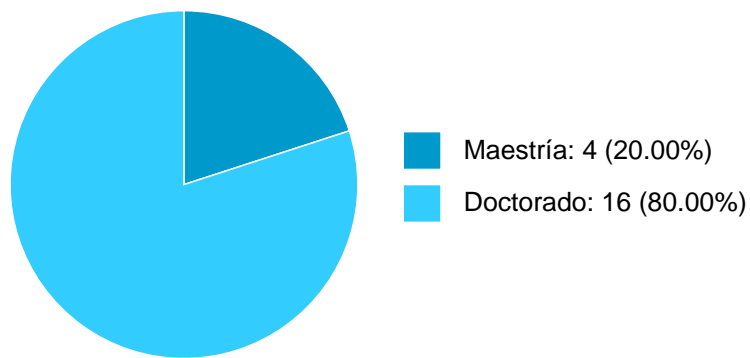

GABRIEL MIGUEL PASTRANA FLORES

TUTORIAS EN POSGRADO

Histórico de tutorías en posgrado

#	Entidad	Nivel	Plan de estudios	Año	Semestre
1	Facultad de Filosofía y Letras	Doctorado	Doctorado en Historia	2016	2016-2
2	Facultad de Filosofía y Letras	Doctorado	Doctorado en Historia	2015	2015-2
3	Facultad de Filosofía y Letras	Doctorado	Doctorado en Historia	2015	2016-1
4	Facultad de Filosofía y Letras	Doctorado	Doctorado en Historia	2014	2014-2
5	Facultad de Filosofía y Letras	Doctorado	Doctorado en Historia	2014	2015-1
6	Facultad de Filosofía y Letras	Doctorado	Doctorado en Historia	2013	2013-2
7	Facultad de Filosofía y Letras	Doctorado	Doctorado en Historia	2013	2014-1
8	Facultad de Filosofía y Letras	Doctorado	Doctorado en Historia	2012	2012-2
9	Facultad de Filosofía y Letras	Doctorado	Doctorado en Historia	2012	2013-1
10	Facultad de Filosofía y Letras	Doctorado	Doctorado en Historia	2011	2011-2
11	Facultad de Filosofía y Letras	Doctorado	Doctorado en Historia	2011	2012-1