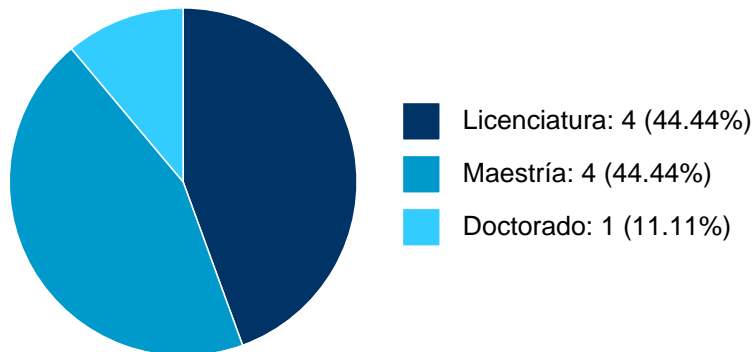

JOSE MOLINA AYALA

PARTICIPACIÓN EN TESIS

Histórico de Colaboraciones en Tesis

#	Título del documento	Tipo de Tesis	Sinodales	Autores	Entidad	Año
1	Metodología de la enseñanza del griego en el bachillerato de la ENP : la adaptación del método Kantharos	Tesis de Maestría	JOSE MOLINA AYALA,	Hernández Contreras, Marco Antonio,	Instituto de Investigaciones Filológicas,	2020
2	La representación de las identidades religiosas en el mundo romano de los Siglos II y III	Tesis de Doctorado	JOSE MOLINA AYALA,	ATZIN JULIETA PEREZ MONROY, Ramírez Batalla, Miguel Ángel,	Escuela Nacional Preparatoria Plantel 8 "Miguel E. Schulz", Instituto de Investigaciones Filológicas,	2019
3	Enseñanza del griego clásico en el bachillerato a través de la tipología de los contenidos	Tesis de Maestría	JOSE MOLINA AYALA,	Sánchez Rodríguez, Yadira,	Instituto de Investigaciones Filológicas,	2019
4	Fedón 57 a-69 e. : introducción, traducción y notas	Tesis de Licenciatura	JOSE MOLINA AYALA,	Velázquez Galván, Javier Arturo,	Instituto de Investigaciones Filológicas,	2017
5	Galeno : El IIEPI tOn en TOIS NOSHMASIN AITION BIB?ON : traducción comentada	Tesis de Licenciatura	JOSE MOLINA AYALA,	Valera Zamudio, Rodrigo,	Instituto de Investigaciones Filológicas,	2017