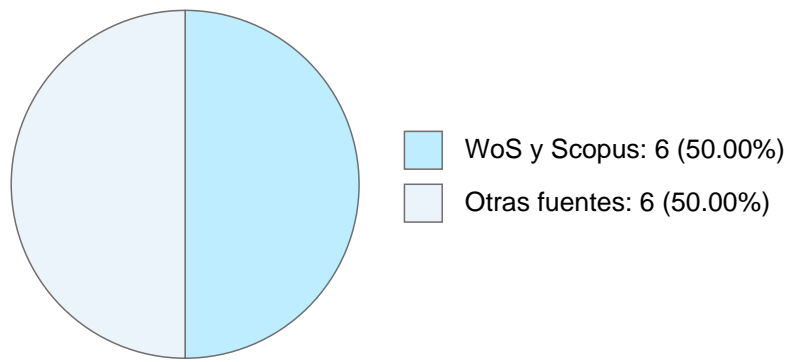

JOSE MOLINA AYALA

DOCUMENTOS EN REVISTAS

Histórico de Documentos

#	Título	Autores	Revista	Año
1	Divagaciones sobre la felicidad	JOSE MOLINA AYALA	Signo De Los Tiempos	2014
2	Ustedes, los filósofos	JOSE MOLINA AYALA	Estudios.	2012
3	El himno a Zeus de Cleantes	JOSE MOLINA AYALA	Estudios.	2011
4	Teúrgia: camino de Jámblico a lo inefable	JOSE MOLINA AYALA	Diánoia	2010
5	Lectio platónica. André Laks lector de las leyes	JOSE MOLINA AYALA	Diánoia	2009
6	R. W. Sharples, ¿La escuela de Alejandro?	JOSE MOLINA AYALA	Diánoia	2008