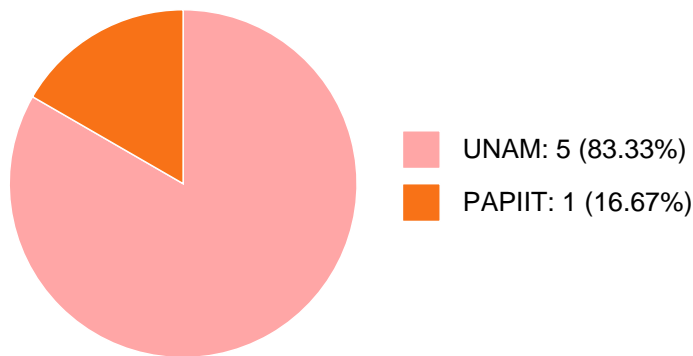

JOSE MOLINA AYALA

PARTICIPACIÓN EN PROYECTOS

Histórico de participación en proyectos

#	Nombre	Participantes	Fuente	Fecha inicio	Fecha fin
1	Platonismo y estoicismo en la antigua doctrina de la racionalidad del cosmos	RICARDO SALLES AFONSO DE ALMEIDA JOSE MOLINA AYALA	Recursos PAPIIT	01-01-2017	31-12-2019
2	Alejandro de Afrodisia, Sobre la mezcla	JOSE MOLINA AYALA	Presupuesto de la UNAM asignado a la Dependencia	01-01-2015	01-03-2018
3	Platonismo y estoicismo en la antigua doctrina de la racionalidad del cosmos como Bueno	JOSE MOLINA AYALA	Presupuesto de la UNAM asignado a la Dependencia	01-10-2016	01-12-2019
4	Marciano Capella, Bodas de Mercurio y filología. Introducción, traducción y notas.	JOSE MOLINA AYALA	Presupuesto de la UNAM asignado a la Dependencia	01-03-2017	30-09-2021
5	Jámblico. Respuesta a Porfirio.	JOSE MOLINA AYALA	Presupuesto de la UNAM asignado a la Dependencia	01-01-2018	01-12-2021
6	Platonismo y estoicismo en la antigua doctrina de la racionalidad del cosmos como Bueno.	JOSE MOLINA AYALA	Presupuesto de la UNAM asignado a la Dependencia	01-10-2016	01-12-2022