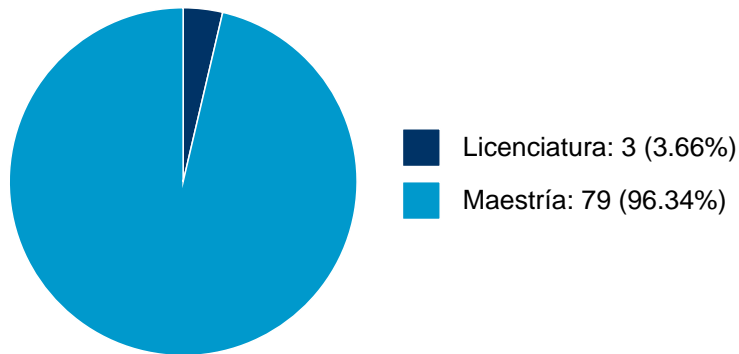

JOSE MOLINA AYALA

DOCENCIA IMPARTIDA

Histórico de docencia

#	Nivel titulación	Asignatura	Entidad	Alumnos	Semestre
1	Maestría	SEMINARIO DE TEMAS SELECTOS DE METAFÍSICA	Facultad de Filosofía y Letras	7	2022-1
2	Maestría	SEMINARIO DE TEMAS SELECTOS DE FILOSOFÍA DE LA MENTE LIBRO III DE ANIMADE ARISTÓTELES Y SU LUGAR EN LA METAFÍSICA Y LA FILOSOFÍA ANTIGUA DE LA MENTE	Facultad de Filosofía y Letras	5	2021-2
3	Maestría	SEMINARIO DE TEMAS SELECTOS DE METAFÍSICA LIBRO III DE ANIMADE ARISTÓTELES Y SU LUGAR EN LA METAFÍSICA Y LA FILOSOFÍA ANTIGUA DE LA MENTE	Facultad de Filosofía y Letras	4	2021-2
4	Maestría	TUTORÍA II	Facultad de Filosofía y Letras	1	2021-2
5	Maestría	SEMINARIO DE TEMAS SELECTOS DE METAFÍSICA EL TEETETO Y SU LUGAR EN LA METAFÍSICA, LA EPISTEMOLOGÍA Y LA FILOSOFÍA DE LA MENTE DE PLATÓN	Facultad de Filosofía y Letras	2	2021-1
6	Maestría	TUTORÍA I	Facultad de Filosofía y Letras	1	2021-1