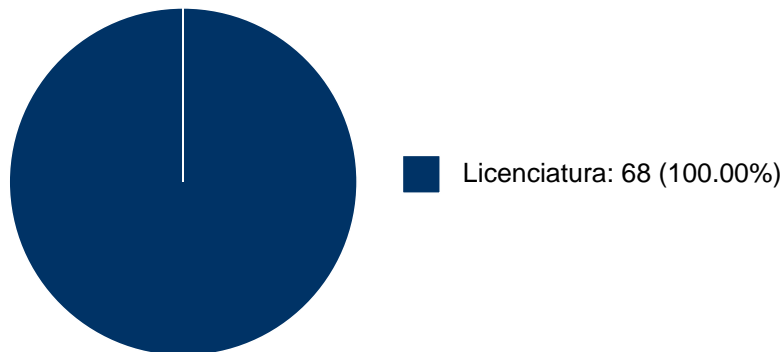

JUAN ANTONIO VARGAS BUSTOS

PARTICIPACIÓN EN TESIS

Histórico de Colaboraciones en Tesis

#	Título del documento	Tipo de Tesis	Sinodales	Autores	Entidad	Año
1	Manual de intervención interconductual en el contexto clínico	Tesis de Licenciatura	JUAN ANTONIO VARGAS BUSTOS,	Trejo Ibañez, Nadia, Fuentes Gonzalez, Ricardo Ariel,	Facultad de Estudios Superiores "Iztacala",	2019
2	Actividades del psicólogo desempeñadas dentro del área de reclutamiento y selección de personal en la empresa Diseño en Plata S.A. de C.V.	Tesis de Licenciatura	ERNESTO ARENAS GOVEA,	ARACELI SILVERIO CORTES, JUAN ANTONIO VARGAS BUSTOS, et al.	Facultad de Estudios Superiores "Iztacala",	2018
3	Intervención interconductual en el contexto forense	Tesis de Licenciatura	ERNESTO ARENAS GOVEA,	GERARDO ABEL CHAPARRO AGUILERA, JUAN ANTONIO VARGAS BUSTOS, et al.	Facultad de Estudios Superiores "Iztacala",	2017