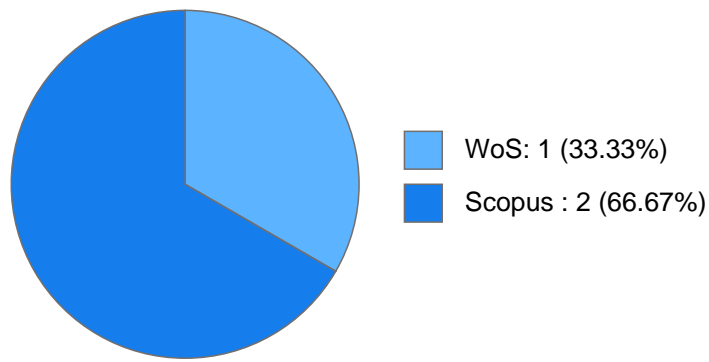

JUAN ANTONIO VARGAS BUSTOS

DOCUMENTOS EN REVISTAS

Histórico de Documentos

#	Título	Autores	Revista	Año
1	Hand prosthesis prototype construction with the implementation of phalanges through 3D printing technology	JUVENTINO MARTINEZ REYES JUAN ANTONIO VARGAS BUSTOS Urriolagoitia-Sosa G. et al.	Progress in Additive Manufacturing	2023
2	Numerical Biomechanical Analysis of the Fixation of Three Titanium Screws for Elbow Coronoid Fracture	JUAN ANTONIO VARGAS BUSTOS Islas-Jiménez D.A. Romero-Ángeles B. et al.	Advanced Structured Materials	2023