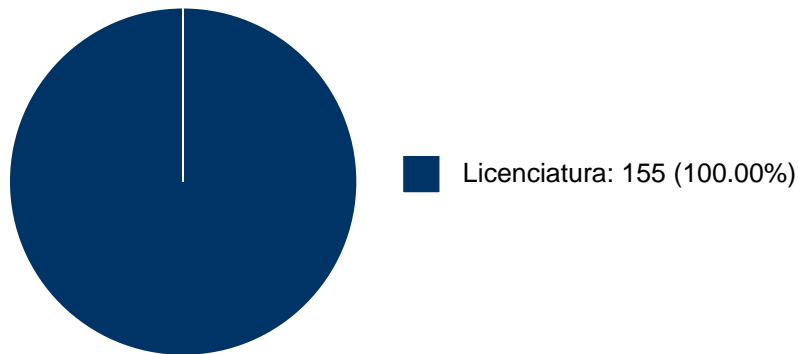

JUAN ANTONIO VARGAS BUSTOS

DOCENCIA IMPARTIDA

Histórico de docencia

#	Nivel titulación	Asignatura	Entidad	Alumnos	Semestre
1	Licenciatura	CLINICA TEORICA 2	Facultad de Estudios Superiores "Iztacala"	24	2024-2
2	Licenciatura	CLINICA TEORICA 2	Facultad de Estudios Superiores "Iztacala"	22	2024-2
3	Licenciatura	METODOLOGIA EN CLINICA 2	Facultad de Estudios Superiores "Iztacala"	24	2024-2
4	Licenciatura	METODOLOGIA EN CLINICA 2	Facultad de Estudios Superiores "Iztacala"	22	2024-2
5	Licenciatura	PRACTICA EN CLINICA 2 AVANZADA	Facultad de Estudios Superiores "Iztacala"	22	2024-2
6	Licenciatura	PRACTICA EN CLINICA 2 BASICA	Facultad de Estudios Superiores "Iztacala"	24	2024-2
7	Licenciatura	TUTORIA CLINICA 2	Facultad de Estudios Superiores "Iztacala"	23	2024-2
8	Licenciatura	CLINICA TEORICA 1	Facultad de Estudios Superiores "Iztacala"	23	2024-1
9	Licenciatura	CLINICA TEORICA 1	Facultad de Estudios Superiores "Iztacala"	25	2024-1
10	Licenciatura	METODOLOGIA EN CLINICA 1	Facultad de Estudios Superiores "Iztacala"	23	2024-1
11	Licenciatura	METODOLOGIA EN CLINICA 1	Facultad de Estudios Superiores "Iztacala"	25	2024-1
12	Licenciatura	PRACTICA EN CLINICA 1 AVANZADA	Facultad de Estudios Superiores "Iztacala"	25	2024-1