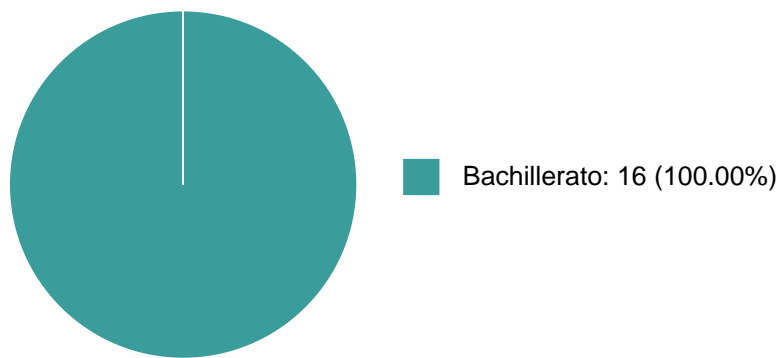

MARIBEL ESPINOSA GONZALEZ

MARIBEL ESPINOSA GONZALEZ

DOCENCIA IMPARTIDA

Histórico de docencia

#	Nivel titulación	Asignatura	Entidad	Alumnos	Semestre
1	Bachillerato	PENS.FILOSOFICO EN MEXICO	Escuela Nacional Preparatoria Plantel 2 "Erasmus Castellanos Quinto"	12	2023-0
2	Bachillerato	PENS.FILOSOFICO EN MEXICO	Escuela Nacional Preparatoria Plantel 2 "Erasmus Castellanos Quinto"	10	2022-0
3	Bachillerato	PENS.FILOSOFICO EN MEXICO	Escuela Nacional Preparatoria Plantel 2 "Erasmus Castellanos Quinto"	12	2021-0
4	Bachillerato	PENS.FILOSOFICO EN MEXICO	Escuela Nacional Preparatoria Plantel 2 "Erasmus Castellanos Quinto"	3	2020-0
5	Bachillerato	PENS.FILOSOFICO EN MEXICO	Escuela Nacional Preparatoria Plantel 2 "Erasmus Castellanos Quinto"	10	2019-0
6	Bachillerato	PENS.FILOSOFICO EN MEXICO	Escuela Nacional Preparatoria Plantel 2 "Erasmus Castellanos Quinto"	17	2018-0