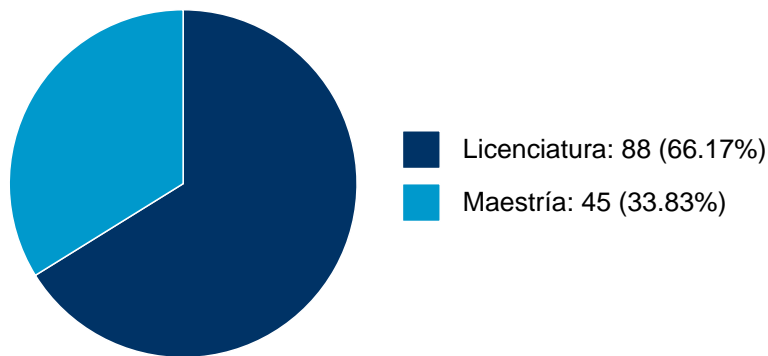

DIANA ELIZA SALAZAR MENDEZ

DOCENCIA IMPARTIDA

Histórico de docencia

#	Nivel titulación	Asignatura	Entidad	Alumnos	Semestre
1	Licenciatura	LAB.INV.PROD.II PINTURA	Escuela Nacional de Artes Plásticas	13	2023-2
2	Maestría	ACTIVIDAD DE TUTORÍA IV	Escuela Nacional de Artes Plásticas	2	2023-2
3	Maestría	INVESTIGACIÓN - PRODUCCIÓN II "PINTURA"	Escuela Nacional de Artes Plásticas	2	2023-2
4	Maestría	INVESTIGACIÓN - PRODUCCIÓN I "PINTURA"	Escuela Nacional de Artes Plásticas	3	2023-1
5	Maestría	ACTIVIDAD DE TUTORÍA I	Escuela Nacional de Artes Plásticas	1	2023-1
6	Maestría	ACTIVIDAD DE TUTORÍA III	Escuela Nacional de Artes Plásticas	1	2023-1
7	Licenciatura	LAB.INV.PROD.I PINTURA	Escuela Nacional de Artes Plásticas	13	2023-1
8	Licenciatura	LEM.II DIN.MET.PINTURA	Escuela Nacional de Artes Plásticas	6	2022-2
9	Licenciatura	LEM.II DIN.MET.PINTURA	Escuela Nacional de Artes Plásticas	9	2022-2
10	Licenciatura	LAB.INV.PROD.II PINTURA	Escuela Nacional de Artes Plásticas	10	2022-2
11	Maestría	ACTIVIDAD ACADÉMICA COMPLEMENTARIA "INVESTIGACIÓN EN ARTES VISUALES"	Escuela Nacional de Artes Plásticas	0	2022-2