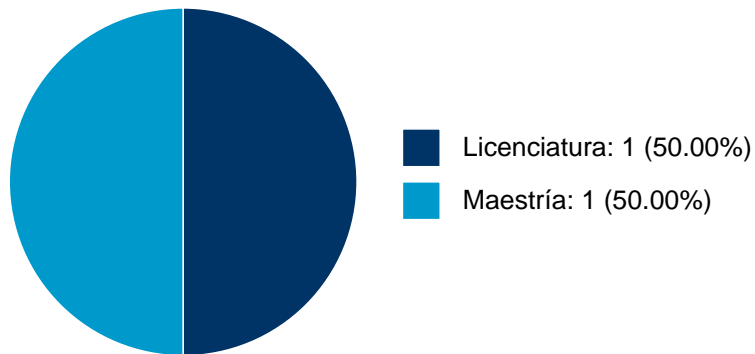

DIANA ELIZA SALAZAR MENDEZ

PARTICIPACIÓN EN TESIS

Histórico de Colaboraciones en Tesis

#	Título del documento	Tipo de Tesis	Sinodales	Autores	Entidad	Año
1	Nota roja : estructuras psíquicas y funcionamientos sociales	Tesis de Maestría	LAURA CASTAÑEDA GARCIA,	JULIO CHAVEZ GUERRERO, IVONNE DEL ROSARIO LOPEZ MARTINEZ, et al.	Facultad de Artes y Diseño,	2015
2	La estética del comic	Tesis de Licenciatura	DIANA ELIZA SALAZAR MENDEZ,	Pérez Bello, Jonathán Reneé,	Escuela Nacional de Artes Plásticas,	2009