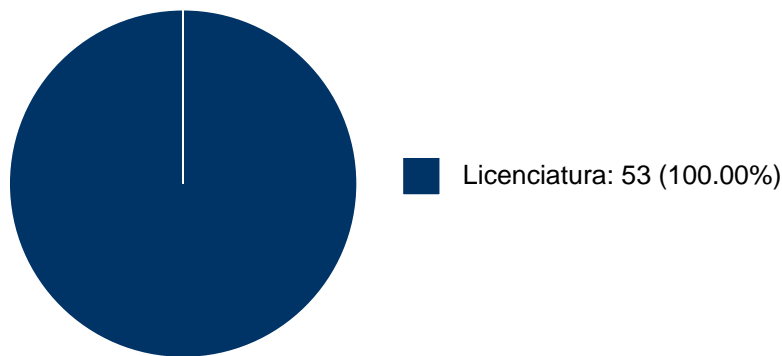

**DOCENCIA IMPARTIDA**

**Histórico de docencia**

#	Nivel titulación	Asignatura	Entidad	Alumnos	Semestre
1	Licenciatura	CONSTRUC HIST MEXICO EN MUNDO II	Facultad de Ciencias Políticas y Sociales	42	2024-2
2	Licenciatura	CONSTRUC HIST MEXICO EN MUNDO I	Facultad de Ciencias Políticas y Sociales	43	2024-1
3	Licenciatura	CONSTRUC HIST MEXICO EN MUNDO II	Facultad de Ciencias Políticas y Sociales	42	2023-2
4	Licenciatura	CONSTRUC HIST MEXICO EN MUNDO I	Facultad de Ciencias Políticas y Sociales	47	2023-1
5	Licenciatura	CONSTRUC HIST MEXICO EN MUNDO II	Facultad de Ciencias Políticas y Sociales	45	2022-2
6	Licenciatura	SOCIOLOGIA AMBIENTAL	Facultad de Ciencias Políticas y Sociales	11	2022-1
7	Licenciatura	CONSTRUC HIST MEXICO EN MUNDO I	Facultad de Ciencias Políticas y Sociales	47	2022-1
8	Licenciatura	CONSTRUC HIST MEXICO EN MUNDO II	Facultad de Ciencias Políticas y Sociales	43	2021-2
9	Licenciatura	SEM DE INVESTIGACION ELABOR PROYECT	Facultad de Ciencias Políticas y Sociales	2	2021-1
10	Licenciatura	CONSTRUC HIST MEXICO EN MUNDO I	Facultad de Ciencias Políticas y Sociales	43	2021-1
11	Licenciatura	CONSTRUC HIST MEXICO EN MUNDO II	Facultad de Ciencias Políticas y Sociales	40	2020-2
12	Licenciatura	SEMINARIO DE TITULACION II	Facultad de Ciencias Políticas y Sociales	1	2020-2