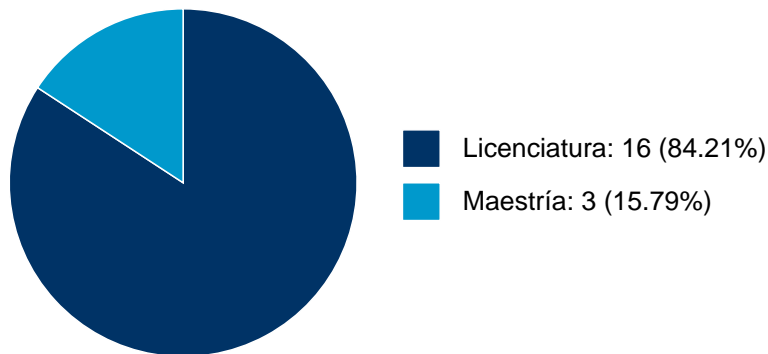

PARTICIPACIÓN EN TESIS

Histórico de Colaboraciones en Tesis

#	Título del documento	Tipo de Tesis	Sinodales	Autores	Entidad	Año
1	La construcción desde abajo y desde afuera: la diseminación del poder político nacional y las experiencias regionales:	Tesis de Licenciatura	SAMUEL LEON Y GONZALEZ,	Calderón Altamirano, Carlos Josué,	Facultad de Ciencias Políticas y Sociales,	2014
2	Como afecta a la democracia el mercantilismo del duopolio televisivo mexicano	Tesis de Licenciatura	SAMUEL LEON Y GONZALEZ,	Mohamed García, Carlos Abraham Amin,	Facultad de Ciencias Políticas y Sociales,	2014
3	Reacción, tensión y oposición a las políticas educativas en el decenio de los treinta en México	Tesis de Licenciatura	SAMUEL LEON Y GONZALEZ,	Sánchez Peralta, Adriana Alejandra,	Facultad de Ciencias Políticas y Sociales,	2013
4	La reforma energética durante el Gobierno de Vicente Fox (2000-2006) : actores y coaliciones políticas	Tesis de Licenciatura	SAMUEL LEON Y GONZALEZ,	Silva Cuevas, Mario Alfredo,	Facultad de Ciencias Políticas y Sociales,	2009
5	El comite nacional pro vida	Tesis de Licenciatura	SAMUEL LEON Y GONZALEZ,	Molina Hernandez, Mauricio,		2006