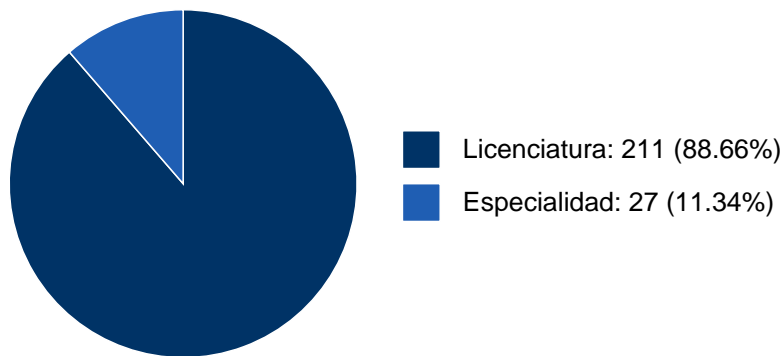

GERMAN ALVAREZ DIAZ DE LEON

DOCENCIA IMPARTIDA

Histórico de docencia

#	Nivel titulación	Asignatura	Entidad	Alumnos	Semestre
1	Licenciatura	PSICOLOGIA SOCIAL DE LO COLECTIVO	Facultad de Psicología	70	2024-2
2	Licenciatura	EL DELITO: UNA CONSTRUCCION SOCIAL	Facultad de Psicología	54	2024-2
3	Especialidad	HISTORIAS SOCIALES DE LA PSICOLOGÍA Y EL PENSAMIENTO CRIMINOLÓGICO	Facultad de Psicología	11	2024-2
4	Licenciatura	HISTORIA DE LA PSICOLOGIA	Facultad de Psicología	46	2024-1
5	Licenciatura	PSICOLOGIA SOCIAL DE LA INTERACC.	Facultad de Psicología	50	2024-1
6	Licenciatura	PSICOLOGIA SOCIAL DE LA INTERACC.	Facultad de Psicología	48	2024-1
7	Licenciatura	EL DELITO: UNA CONSTRUCCION SOCIAL	Facultad de Psicología	55	2023-2
8	Licenciatura	EL DELITO: UNA CONSTRUCCION SOCIAL	Facultad de Psicología	41	2023-2
9	Especialidad	HISTORIAS SOCIALES DE LA PSICOLOGÍA Y EL PENSAMIENTO CRIMINOLÓGICO	Facultad de Psicología	15	2023-2
10	Licenciatura	HISTORIA DE LA PSICOLOGIA	Facultad de Psicología	64	2023-1
11	Licenciatura	PSICOLOGIA SOCIAL DE LA INTERACC.	Facultad de Psicología	64	2023-1
12	Especialidad	HISTORIAS SOCIALES DE LA PSICOLOGÍA Y EL PENSAMIENTO CRIMINOLÓGICO	Facultad de Psicología	11	2022-2
13	Licenciatura	PSICOLOGIA SOCIAL DE LO COLECTIVO	Facultad de Psicología	70	2022-2
14	Licenciatura	PSICOLOGIA SOCIAL DE LO COLECTIVO	Facultad de Psicología	75	2022-2
15	Licenciatura	EL DELITO: UNA CONSTRUCCION SOCIAL	Facultad de Psicología	53	2022-2
16	Licenciatura	HISTORIA DE LA PSICOLOGIA	Facultad de Psicología	63	2022-1
17	Licenciatura	HISTORIA DE LA PSICOLOGIA	Facultad de Psicología	29	2022-1
18	Licenciatura	PSICOLOGIA SOCIAL DE LA INTERACC.	Facultad de Psicología	68	2022-1
19	Licenciatura	PSICOLOGIA SOCIAL DE LA INTERACC.	Facultad de Psicología	68	2022-1