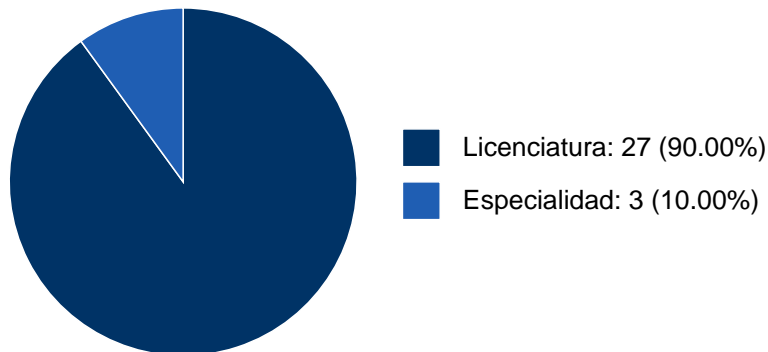

GERMAN ALVAREZ DIAZ DE LEON

PARTICIPACIÓN EN TESIS

Histórico de Colaboraciones en Tesis

#	Título del documento	Tipo de Tesis	Sinodales	Autores	Entidad	Año
1	"Caso encuestadores" : entre el estigma y la masa, una aproximación psicosocial del linchamiento	Tesis de Especialidad	GERMAN ALVAREZ DIAZ DE LEON,	PAULA CHAVEZ SANTAMARIA, EMILIO DANIEL CUNJAMA LOPEZ, et al.	Facultad de Ciencias Políticas y Sociales, Facultad de Psicología,	2022
2	Reconstrucción psico-socio-histórica del fenómeno de reclutamiento forzado de niños, niñas y adolescentes en México	Tesis de Licenciatura	CARLA AILED ALMAZAN ROJAS,	GERMAN ALVAREZ DIAZ DE LEON, Rosales Hernández, Fernando,	Facultad de Psicología,	2022
3	La intervención de los docentes en la inclusión educativa de niños a nivel primaria diagnosticados con síndrome de Asperger	Tesis de Licenciatura	GERMAN ALVAREZ DIAZ DE LEON,	YOLANDA BERNAL ALVAREZ, RODOLFO ESPARZA MARQUEZ, et al.	Dirección General de Orientación y Servicios Educativos, Facultad de Psicología,	2016