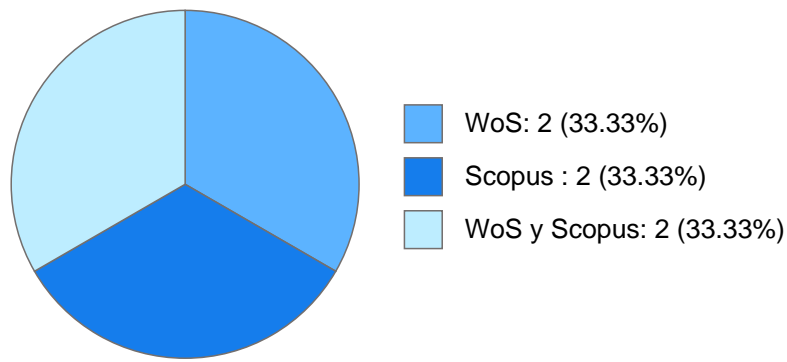

GERMAN ALVAREZ DIAZ DE LEON

DOCUMENTOS EN REVISTAS

Histórico de Documentos

#	Título	Autores	Revista	Año
1	Estimation of soil organic carbon in Colombia, a territory management tool	GERMAN ALVAREZ DIAZ DE LEON MARIO GUEVARA SALAZAR Adriana Bolivar et al.	Ecosistemas	2021
2	Undergraduate Psychology Students' Conceptions on Scientific Knowledge and Psychology-Specific Epistemological Beliefs	ZURAYA MONROY NASR RIGOBERTO LEON SANCHEZ KIRARESET BARRERA GARCIA et al.	Science-Philosophy History And Education	2018