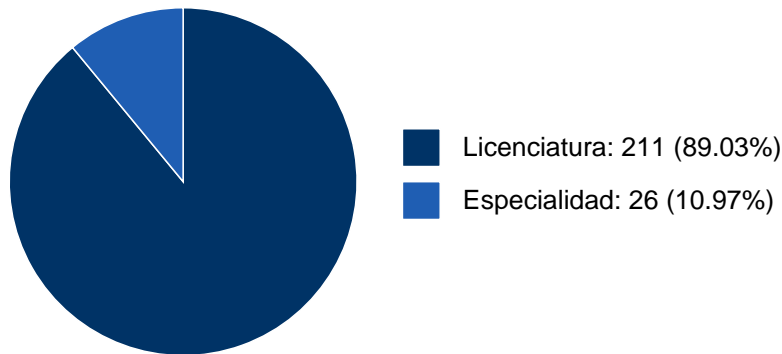

GERMAN ALVAREZ DIAZ DE LEON

DOCENCIA IMPARTIDA

Histórico de docencia

#	Nivel titulación	Asignatura	Entidad	Alumnos	Semestre
1	Licenciatura	PSICOLOGIA SOCIAL DE LO COLECTIVO	Facultad de Psicología	70	2024-2
2	Licenciatura	EL DELITO: UNA CONSTRUCCION SOCIAL	Facultad de Psicología	54	2024-2
3	Licenciatura	HISTORIA DE LA PSICOLOGIA	Facultad de Psicología	46	2024-1
4	Licenciatura	PSICOLOGIA SOCIAL DE LA INTERACC.	Facultad de Psicología	50	2024-1
5	Licenciatura	PSICOLOGIA SOCIAL DE LA INTERACC.	Facultad de Psicología	48	2024-1
6	Licenciatura	EL DELITO: UNA CONSTRUCCION SOCIAL	Facultad de Psicología	55	2023-2
7	Licenciatura	EL DELITO: UNA CONSTRUCCION SOCIAL	Facultad de Psicología	41	2023-2
8	Especialidad	HISTORIAS SOCIALES DE LA PSICOLOGÍA Y EL PENSAMIENTO CRIMINOLÓGICO	Facultad de Psicología	15	2023-2
9	Licenciatura	HISTORIA DE LA PSICOLOGIA	Facultad de Psicología	64	2023-1
10	Licenciatura	PSICOLOGIA SOCIAL DE LA INTERACC.	Facultad de Psicología	64	2023-1
11	Especialidad	HISTORIAS SOCIALES DE LA PSICOLOGÍA Y EL PENSAMIENTO CRIMINOLÓGICO	Facultad de Psicología	11	2022-2
12	Licenciatura	PSICOLOGIA SOCIAL DE LO COLECTIVO	Facultad de Psicología	70	2022-2
13	Licenciatura	PSICOLOGIA SOCIAL DE LO COLECTIVO	Facultad de Psicología	75	2022-2
14	Licenciatura	EL DELITO: UNA CONSTRUCCION SOCIAL	Facultad de Psicología	53	2022-2
15	Licenciatura	HISTORIA DE LA PSICOLOGIA	Facultad de Psicología	63	2022-1
16	Licenciatura	HISTORIA DE LA PSICOLOGIA	Facultad de Psicología	29	2022-1
17	Licenciatura	PSICOLOGIA SOCIAL DE LA INTERACC.	Facultad de Psicología	68	2022-1
18	Licenciatura	PSICOLOGIA SOCIAL DE LA INTERACC.	Facultad de Psicología	68	2022-1
19	Especialidad	HISTORIAS SOCIALES DE LA PSICOLOGÍA Y EL PENSAMIENTO CRIMINOLÓGICO	Facultad de Psicología	12	2021-2
20	Licenciatura	FILOSOFIA DE LA PSICOLOGIA	Facultad de Psicología	60	2021-2