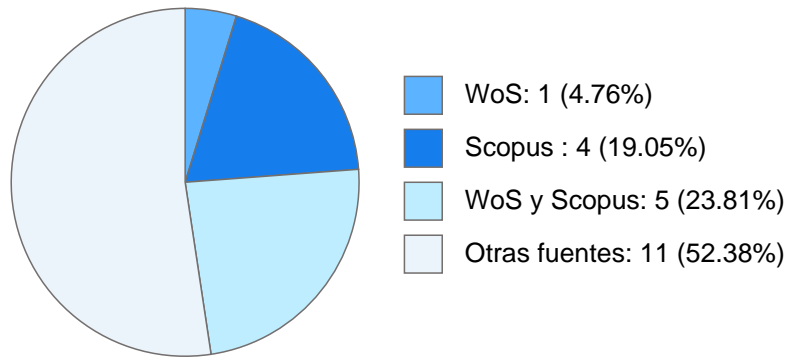

AURORA GUADALUPE LOYO BRAMBILA

DOCUMENTOS EN REVISTAS

Histórico de Documentos

#	Título	Autores	Revista	Año
1	Teacher Unions and Educational Reforms: The 90's in Argentina, Brazil and Mexico	AURORA GUADALUPE LOYO BRAMBILA	Comparative And International Education-A Diversity Of Voices	2019
2	El modelo educativo 2016: Un análisis desde la investigación educativa	HUGO CASANOVA CARDIEL ANGEL ROGELIO DIAZ BARRIGA CASALES AURORA GUADALUPE LOYO BRAMBILA et al.	Perfiles Educativos	2017
3	El modelo educativo 2016: Un análisis desde la investigación educativa	HUGO CASANOVA CARDIEL AURORA GUADALUPE LOYO BRAMBILA MARIO RUEDA BELTRAN et al.	Perfiles Educativos	2017
4	Entrevista con carlos muñoz izquierdo: La influencia de los resultados de investigación en la toma de decisiones de política educativa	AURORA GUADALUPE LOYO BRAMBILA Solórzano C.	Revista Mexicana De Investigación Educativa	2013
5	La influencia de los resultados de investigación en la toma de decisiones de política educativa. (Entrevista con el Dr. Carlos Muñoz Izquierdo)	AURORA GUADALUPE LOYO BRAMBILA	Revista Mexicana De Investigación Educativa	2013