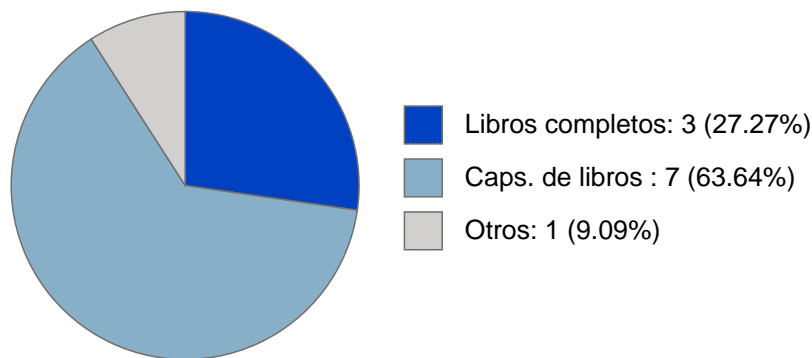

AURORA GUADALUPE LOYO BRAMBILA

LIBROS Y CAPITULOS CON ISBN

Obras con registro ISBN

#	Título	Autores	Alcance	Año	ISBN
1	Del 68 Al 2018	RUBEN TORRES MARTINEZ ADALBERTO ENRIQUE SANTANA HERNANDEZ AURORA GUADALUPE LOYO BRAMBILA et al.	Libro Completo	2021	9786073046879
2	Los maestros en México ¿de trabajadores de la educación a profesionales docentes?	AURORA GUADALUPE LOYO BRAMBILA	Capítulo de un Libro	2013	9788586315893
3	Associativismo e sindicalismo en educacao: Organizacao e lutas	AURORA GUADALUPE LOYO BRAMBILA	Capítulo de un Libro	2011	9788586315718
4	Caminos entreverados: cultura y educación en Jaime Torres Bodet	AURORA GUADALUPE LOYO BRAMBILA	Capítulo de un Libro	2011	9786074623345
5	Los pactos como estrategia sindical	AURORA GUADALUPE LOYO BRAMBILA	Procedin gs Paper	2010	9788598272221
6	El sistema educativo	AURORA GUADALUPE LOYO BRAMBILA	Libro Completo	2010	9786077603610
7	La UNAM por México Tomo 2	AURORA GUADALUPE LOYO BRAMBILA	Capítulo de un Libro	2010	9786070215025
8	Los Grandes Problemas de México (VII) Educación	AURORA GUADALUPE LOYO BRAMBILA	Capítulo de un Libro	2010	9786074623611
9	Adolfo López Mateos. Una vida dedicada a la política	AURORA GUADALUPE LOYO BRAMBILA	Capítulo de un Libro	2010	9786074950328