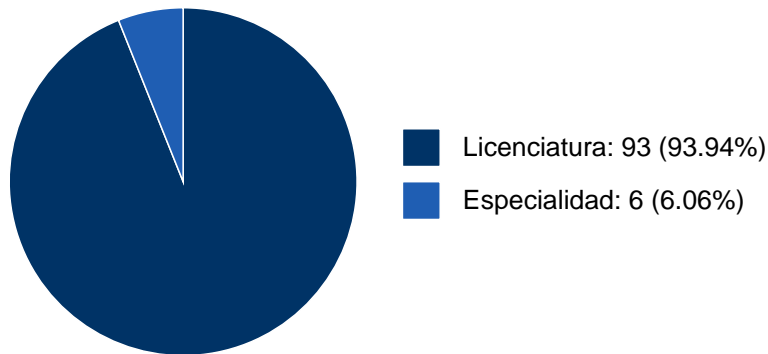

MARIA LUISA HERRAN IGLESIAS

DOCENCIA IMPARTIDA

Histórico de docencia

#	Nivel titulación	Asignatura	Entidad	Alumnos	Semestre
1	Licenciatura	HISTORIA DE LA PSICOLOGIA	Facultad de Psicología	10	2022-1
2	Licenciatura	CICLO DE VIDA	Facultad de Psicología	10	2022-1
3	Licenciatura	ETICA PROFESIONAL	Facultad de Psicología	14	2020-2
4	Licenciatura	PSICOLOG.DE LA SALUD EN ELTRABAJO	Facultad de Psicología	25	2020-2
5	Licenciatura	HISTORIA DE LA PSICOLOGIA	Facultad de Psicología	40	2020-1
6	Licenciatura	CICLO DE VIDA	Facultad de Psicología	45	2020-1
7	Licenciatura	ETICA PROFESIONAL	Facultad de Psicología	17	2019-2
8	Licenciatura	PSICOLOG.DE LA SALUD EN ELTRABAJO	Facultad de Psicología	40	2019-2
9	Licenciatura	HISTORIA DE LA PSICOLOGIA	Facultad de Psicología	66	2019-1
10	Licenciatura	CICLO DE VIDA	Facultad de Psicología	55	2019-1
11	Licenciatura	ETICA PROFESIONAL	Facultad de Psicología	36	2018-2
12	Licenciatura	ETICA PROFESIONAL	Facultad de Psicología	16	2018-2
13	Licenciatura	PSICOLOG.DE LA SALUD EN ELTRABAJO	Facultad de Psicología	20	2018-2
14	Licenciatura	HISTORIA DE LA PSICOLOGIA	Facultad de Psicología	63	2018-1
15	Licenciatura	HISTORIA DE LA PSICOLOGIA	Facultad de Psicología	60	2018-1
16	Licenciatura	CICLO DE VIDA	Facultad de Psicología	48	2018-1
17	Licenciatura	ETICA PROFESIONAL	Facultad de Psicología	42	2017-2
18	Licenciatura	PSICOLOG.DE LA SALUD EN ELTRABAJO	Facultad de Psicología	23	2017-2
19	Licenciatura	ETICA PROFESIONAL	Facultad de Psicología	50	2016-2
20	Licenciatura	PSICOLOG.DE LA SALUD EN ELTRABAJO	Facultad de Psicología	23	2016-2
21	Licenciatura	DESARROLLO PSICOLOGICO II	Facultad de Psicología	3	2016-2
22	Licenciatura	HISTORIA DE LA PSICOLOGIA	Facultad de Psicología	79	2016-1
23	Licenciatura	CICLO DE VIDA	Facultad de Psicología	60	2016-1