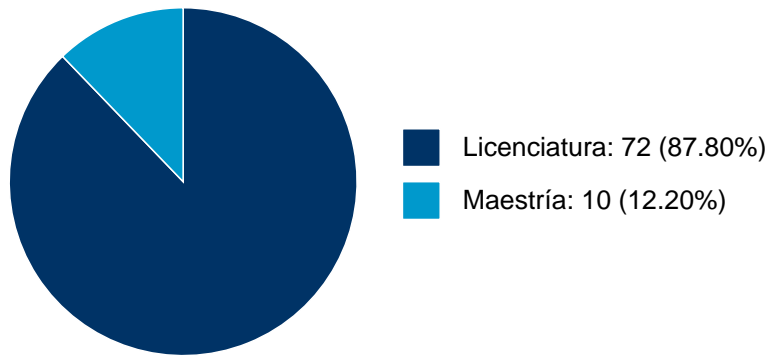

**PATRICIO EMILIO MARCOS GIACOMAN**

**PARTICIPACIÓN EN TESIS**

**No se encuentran registros en la base de datos de TESIUNAM asociados a:**

**PATRICIO EMILIO MARCOS GIACOMAN**

**PATRICIO EMILIO MARCOS GIACOMAN**

**DOCENCIA IMPARTIDA**

**Histórico de docencia**

#	Nivel titulación	Asignatura	Entidad	Alumnos	Semestre
1	Licenciatura	SISTEMA POLITICO MEXICANO I	Facultad de Ciencias Políticas y Sociales	32	2024-2
2	Maestría	TEORÍA POLÍTICA CONTEMPORÁNEA A LA LUZ DE LOS CLASICOS	Facultad de Ciencias Políticas y Sociales	2	2024-2
3	Licenciatura	SISTEMA POLITICO MEXICANO II	Facultad de Ciencias Políticas y Sociales	21	2024-1
4	Maestría	TEORÍA POLÍTICA CONTEMPORÁNEA A LA LUZ DE LOS CLASICOS	Facultad de Ciencias Políticas y Sociales	3	2024-1
5	Maestría	TEORÍA POLÍTICA CONTEMPORÁNEA A LA LUZ DE LOS CLASICOS	Facultad de Ciencias Políticas y Sociales	0	2023-2
6	Maestría	SEMINARIO DE GRADUACIÓN	Facultad de Ciencias Políticas y Sociales	1	2023-2
7	Licenciatura	ASIGNATURA OPT.CURSADA OTRO PLAN ES	Facultad de Ciencias Políticas y Sociales	1	2023-2
8	Licenciatura	SISTEMA POLITICO MEXICANO I	Facultad de Ciencias Políticas y Sociales	27	2023-2
9	Licenciatura	SISTEMA POLITICO MEXICANO II	Facultad de Ciencias Políticas y Sociales	22	2023-1
10	Maestría	SEMINARIO DE INVESTIGACIÓN III	Facultad de Ciencias Políticas y Sociales	1	2023-1
11	Licenciatura	SISTEMA POLITICO MEXICANO I	Facultad de Ciencias Políticas y Sociales	28	2022-2