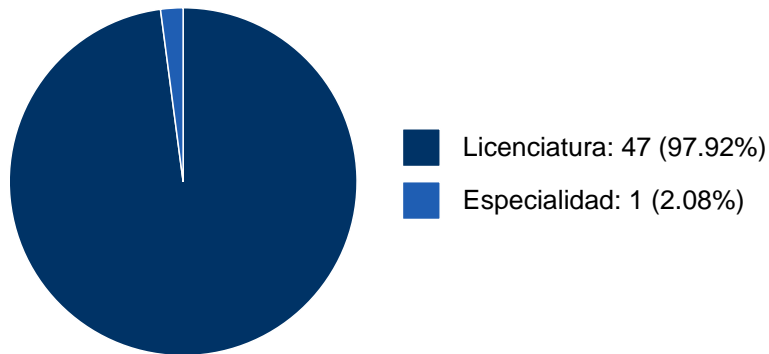

INOCENCIO RAFAEL MADRID RIOS

DOCENCIA IMPARTIDA

Histórico de docencia

#	Nivel titulación	Asignatura	Entidad	Alumnos	Semestre
1	Licenciatura	ESTADISTICA II	Facultad de Ciencias	3	2019-1
2	Licenciatura	CONTROL ESTADIS.D LA CALIDAD	Facultad de Ciencias	1	2019-1
3	Licenciatura	MODELOS NO PARAMETRICOS D REGRESION	Facultad de Ciencias	10	2019-1
4	Licenciatura	ESTADISTICA II	Facultad de Ciencias	5	2018-2
5	Licenciatura	CONTROL ESTADIS.D LA CALIDAD	Facultad de Ciencias	3	2018-2
6	Licenciatura	MODELOS NO PARAMETRICOS D REGRESION	Facultad de Ciencias	7	2018-2
7	Licenciatura	DISEÑO DE EXPERIMENTOS	Facultad de Ciencias	2	2018-2
8	Licenciatura	DISEÑO DE EXPERIMENTOS	Facultad de Ciencias	2	2018-1
9	Licenciatura	ESTADISTICA II	Facultad de Ciencias	13	2018-1
10	Licenciatura	CONTROL ESTADIS.D LA CALIDAD	Facultad de Ciencias	5	2018-1
11	Licenciatura	MODELOS NO PARAMETRICOS D REGRESION	Facultad de Ciencias	27	2018-1
12	Licenciatura	ESTADISTICA II	Facultad de Ciencias	19	2017-2
13	Licenciatura	MODELOS NO PARAMETRICOS D REGRESION	Facultad de Ciencias	8	2017-2
14	Licenciatura	CONTROL ESTADIS.D LA CALIDAD	Facultad de Ciencias	7	2017-2
15	Licenciatura	ESTADISTICA II	Facultad de Ciencias	8	2017-1
16	Licenciatura	CONTROL ESTADIS.D LA CALIDAD	Facultad de Ciencias	2	2017-1
17	Licenciatura	ESTADISTICA II	Facultad de Ciencias	15	2016-2
18	Licenciatura	CONTROL ESTADIS.D LA CALIDAD	Facultad de Ciencias	4	2016-2
19	Licenciatura	DISEÑO DE EXPERIMENTOS	Facultad de Ciencias	17	2016-1
20	Licenciatura	ESTADISTICA II	Facultad de Ciencias	20	2016-1
21	Licenciatura	CONTROL ESTADIS.D LA CALIDAD	Facultad de Ciencias	19	2015-2
22	Licenciatura	ESTADISTICA II	Facultad de Ciencias	26	2015-2
23	Licenciatura	ADMINISTRACION FINANCIERA	Facultad de Ciencias	40	2015-1