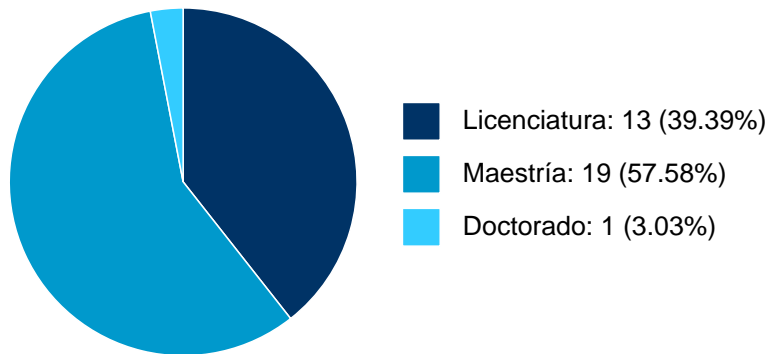

VICTOR MANUEL CORENO RODRIGUEZ

PARTICIPACIÓN EN TESIS

Histórico de Colaboraciones en Tesis

#	Título del documento	Tipo de Tesis	Sinodales	Autores	Entidad	Año
1	Educación ambiental vivencial en un huerto urbano y su efecto en la calidad de vida e interés por el medio ambiente	Tesis de Maestría	VICTOR MANUEL CORENO RODRIGUEZ,	Vidrio Almazán, Luis Alberto,		2020
2	El virodiseño como uno de los causantes del deterioro medio ambiental, virófagos arquitectónicos para la regeneración urbana	Tesis de Maestría	VICTOR MANUEL CORENO RODRIGUEZ,	MARIA CONSUELO FARIAS VILLANUEVA, Medrano Chong, Miguel Ángel,	Facultad de Arquitectura, Facultad de Psicología,	2019
3	El diseño arquitectónico como generador de espiritualidad en la cultura urbana contemporánea	Tesis de Maestría	TAIDE BUENFIL GARZA,	GUSTAVO VICTOR CASILLAS LAVIN, VICTOR MANUEL CORENO RODRIGUEZ, et al.	Facultad de Arquitectura, Facultad de Psicología,	2018