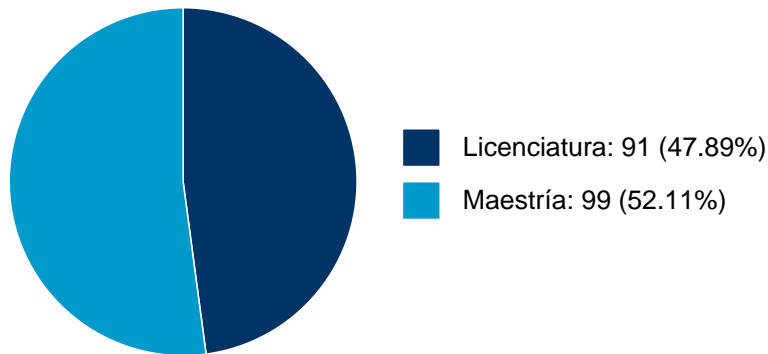

VICTOR MANUEL CORENO RODRIGUEZ

DOCENCIA IMPARTIDA

Histórico de docencia

#	Nivel titulación	Asignatura	Entidad	Alumnos	Semestre
1	Licenciatura	PSICOLOGIA AMBIENTAL	Facultad de Arquitectura	35	2019-2
2	Licenciatura	PSICOLOGIA AMBIENTAL	Facultad de Arquitectura	41	2019-2
3	Licenciatura	NEUROARQUITECTURA-PSICOARQUITECTUR A	Facultad de Arquitectura	42	2019-2
4	Licenciatura	NEUROARQUITECTURA-PSICOARQUITECTUR A	Facultad de Arquitectura	36	2019-2
5	Licenciatura	ESTRATEGIAS DE INTERVENCION	Facultad de Psicología	9	2019-1
6	Maestría	PSICOLOGÍA APLICADA A PROCESOS SOCIALES, ORGANIZACIONALES Y AMBIENTALES: RESIDENCIA I (PAM)	Facultad de Psicología	6	2019-1
7	Maestría	PSICOLOGÍA APLICADA A PROCESOS SOCIALES, ORGANIZACIONALES Y AMBIENTALES: RESIDENCIA III (PAM)	Facultad de Psicología	5	2019-1
8	Licenciatura	NEUROARQUITECTURA-PSICOARQUITECTUR A	Facultad de Arquitectura	44	2019-1
9	Licenciatura	NEUROARQUITECTURA-PSICOARQUITECTUR A	Facultad de Arquitectura	44	2019-1
10	Licenciatura	PSICOLOGIA AMBIENTAL	Facultad de Arquitectura	35	2019-1
11	Maestría	TALLER DE INVESTIGACIÓN I (DISEÑO ARQUITECTÓNICO)	Facultad de Arquitectura	3	2019-1
12	Maestría	A2.PSICOLOGÍA AMBIENTAL	Facultad de Arquitectura	7	2019-1
13	Licenciatura	PSICOLOGIA AMBIENTAL	Facultad de Arquitectura	31	2019-1
14	Maestría	PSA: RESIDENCIA II (PAM)	Facultad de Psicología	5	2018-2