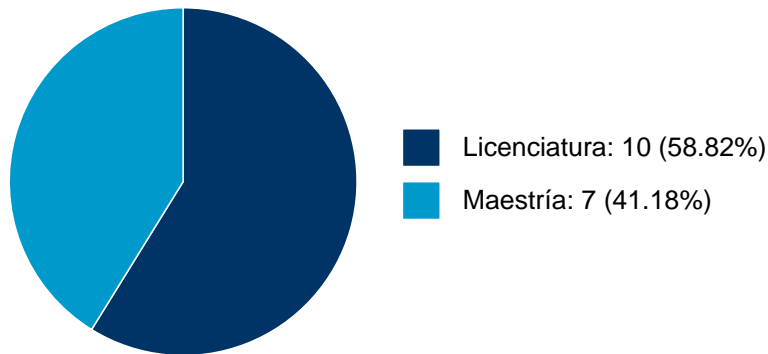

JULIETA SALGADO ORDOÑEZ

DOCENCIA IMPARTIDA

Histórico de docencia

#	Nivel titulación	Asignatura	Entidad	Alumnos	Semestre
1	Licenciatura	DISEÑO URBANO AMBIENTAL	Facultad de Arquitectura	65	2013-1
2	Licenciatura	DISEÑO URBANO AMBIENTAL	Facultad de Arquitectura	44	2012-2
3	Licenciatura	DISEÑO URBANO AMBIENTAL	Facultad de Arquitectura	49	2012-1
4	Licenciatura	DISEÑO URBANO AMBIENTAL	Facultad de Arquitectura	47	2011-1
5	Maestría	PRACTICAS COMPLEMENTARIAS	Facultad de Arquitectura	7	2011-1
6	Licenciatura	DISEÑO URBANO AMBIENTAL	Facultad de Arquitectura	47	2010-2
7	Licenciatura	DISEÑO URBANO AMBIENTAL	Facultad de Arquitectura	55	2010-1
8	Maestría	PRACTICAS COMPLEMENTARIAS	Facultad de Arquitectura	7	2010-1
9	Maestría	SEMINARIO DE AREA DE DESARROLLO URBANO Y REGIONAL	Facultad de Arquitectura	3	2009-2
10	Licenciatura	DISEÑO URBANO AMBIENTAL	Facultad de Arquitectura	42	2009-2
11	Licenciatura	DISEÑO URBANO AMBIENTAL	Facultad de Arquitectura	56	2009-1
12	Maestría	TEMAS SELECTOS DE DESARROLLO URBANO Y REGIONAL	Facultad de Arquitectura	13	2009-1
13	Maestría	PRACTICAS COMPLEMENTARIAS	Facultad de Arquitectura	18	2009-1
14	Maestría	TALLER DE INVESTIGACION I	Facultad de Arquitectura	29	2009-1
15	Licenciatura	DISEÑO URBANO AMBIENTAL	Facultad de Arquitectura	37	2008-2
16	Licenciatura	DISEÑO URBANO AMBIENTAL	Facultad de Arquitectura	46	2008-1
17	Maestría	PRACTICAS COMPLEMENTARIAS	Facultad de Arquitectura	8	2008-1