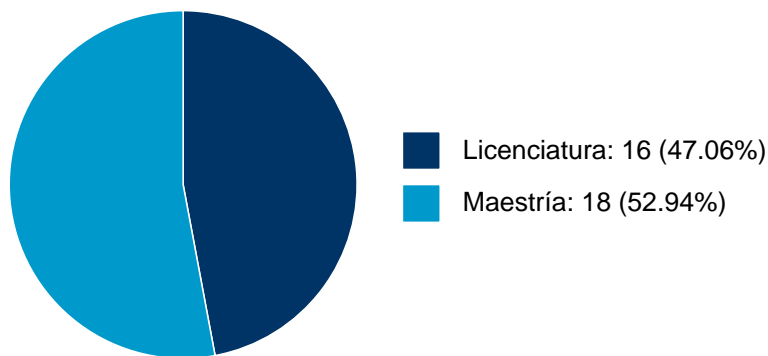

DOCENCIA IMPARTIDA

Histórico de docencia

#	Nivel titulación	Asignatura	Entidad	Alumnos	Semestre
1	Licenciatura	TEMAS SELECTOS II EPIST. Y FIL.CIEN	Facultad de Estudios Superiores "Acatlán"	17	2023-2
2	Licenciatura	TEMAS SELECTOS III FIL. DEL HOMBRE	Facultad de Estudios Superiores "Acatlán"	17	2023-2
3	Licenciatura	TEORIAS DE LA VERDAD	Facultad de Estudios Superiores "Acatlán"	33	2023-1
4	Licenciatura	TEMAS SELECTOS II EPIST. Y FIL.CIEN	Facultad de Estudios Superiores "Acatlán"	13	2022-2
5	Licenciatura	TEMAS SELECTOS III FIL. DEL HOMBRE	Facultad de Estudios Superiores "Acatlán"	12	2022-2
6	Licenciatura	TEORIAS DE LA VERDAD	Facultad de Estudios Superiores "Acatlán"	25	2022-1
7	Licenciatura	SEM. INVEST.IV TEORIAS FILOSOFICAS	Facultad de Estudios Superiores "Acatlán"	10	2021-2
8	Licenciatura	TEMAS SELECTOS III FIL. DEL HOMBRE	Facultad de Estudios Superiores "Acatlán"	8	2021-2
9	Licenciatura	SEM. INVEST.III TEORIAS FILOSOFICAS	Facultad de Estudios Superiores "Acatlán"	10	2021-1
10	Licenciatura	TEMAS SELECTOS III FIL. DEL HOMBRE	Facultad de Estudios Superiores "Acatlán"	16	2020-2
11	Maestría	TEMAS SELECTOS-326146	Facultad de Estudios Superiores "Acatlán"	5	2017-1