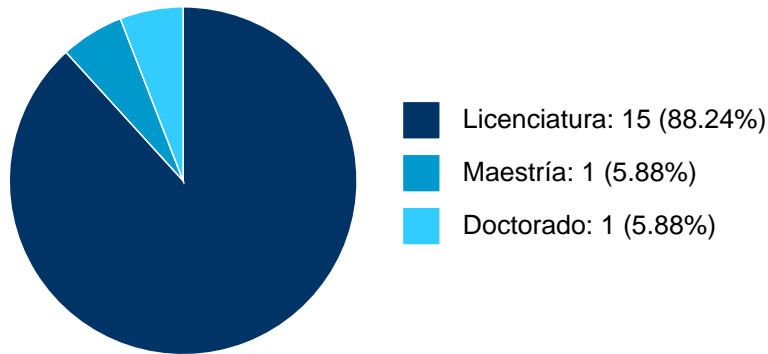

PARTICIPACIÓN EN TESIS

Histórico de Colaboraciones en Tesis

#	Título del documento	Tipo de Tesis	Sinodales	Autores	Entidad	Año
1	Modelos teóricos de los nacionalismos contemporáneos	Tesis de Doctorado	JOSE ALEJANDRO SALCEDO AQUINO,	Villafranca López, Georgina,	Facultad de Estudios Superiores "Acatlán",	2016
2	Educación para el desarrollo sostenible en el currículo de educación primaria	Tesis de Maestría	JOSE ALEJANDRO SALCEDO AQUINO,	Alpizar Veloz, Nubia,	Facultad de Estudios Superiores "Acatlán",	2015
3	Cultura : monumentos de la identidad humana	Tesis de Licenciatura	JOSE ALEJANDRO SALCEDO AQUINO,	Sierra Fajardo, Laura Anaid,	Facultad de Estudios Superiores "Acatlán",	2011
4	Pluralismo cultural analógico : hacia un modelo de reconocimiento y diálogo desde el multiculturalismo en México	Tesis de Licenciatura	JOSE ALEJANDRO SALCEDO AQUINO,	Vivar Martínez, Gabriela,	Facultad de Estudios Superiores "Acatlán",	2010