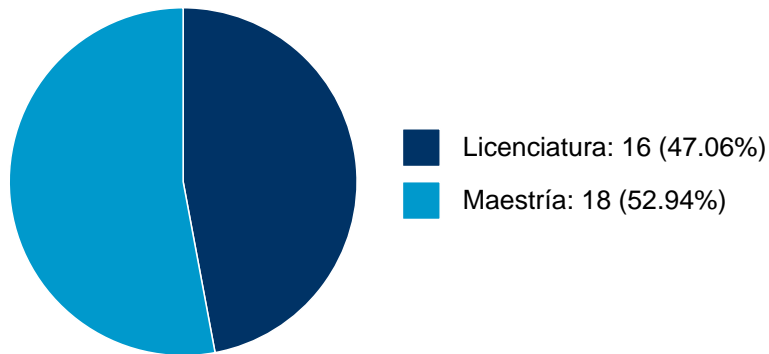

JOSE ALEJANDRO SALCEDO AQUINO

DOCENCIA IMPARTIDA

Histórico de docencia

#	Nivel titulación	Asignatura	Entidad	Alumnos	Semestre
1	Licenciatura	TEMAS SELECTOS II EPIST. Y FIL.CIEN	Facultad de Estudios Superiores "Acatlán"	17	2023-2
2	Licenciatura	TEMAS SELECTOS III FIL. DEL HOMBRE	Facultad de Estudios Superiores "Acatlán"	17	2023-2
3	Licenciatura	TEORIAS DE LA VERDAD	Facultad de Estudios Superiores "Acatlán"	33	2023-1
4	Licenciatura	TEMAS SELECTOS II EPIST. Y FIL.CIEN	Facultad de Estudios Superiores "Acatlán"	13	2022-2
5	Licenciatura	TEMAS SELECTOS III FIL. DEL HOMBRE	Facultad de Estudios Superiores "Acatlán"	12	2022-2
6	Licenciatura	TEORIAS DE LA VERDAD	Facultad de Estudios Superiores "Acatlán"	25	2022-1
7	Licenciatura	SEM. INVEST.IV TEORIAS FILOSOFICAS	Facultad de Estudios Superiores "Acatlán"	10	2021-2
8	Licenciatura	TEMAS SELECTOS III FIL. DEL HOMBRE	Facultad de Estudios Superiores "Acatlán"	8	2021-2
9	Licenciatura	SEM. INVEST.III TEORIAS FILOSOFICAS	Facultad de Estudios Superiores "Acatlán"	10	2021-1
10	Licenciatura	TEMAS SELECTOS III FIL. DEL HOMBRE	Facultad de Estudios Superiores "Acatlán"	16	2020-2
11	Maestría	TEMAS SELECTOS-326146	Facultad de Estudios Superiores "Acatlán"	5	2017-1