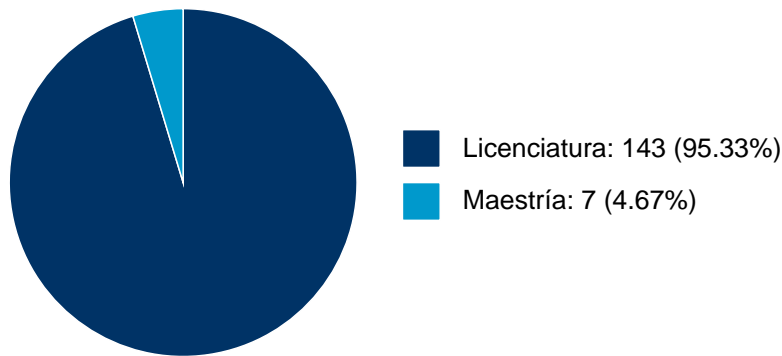

MAURICIO GERMAN RIVERA FERREIRO

DOCENCIA IMPARTIDA

Histórico de docencia

#	Nivel titulación	Asignatura	Entidad	Alumnos	Semestre
1	Licenciatura	LAB-TALL D.LA LETRA (DIS.F.TIPOGRAF	Escuela Nacional de Artes Plásticas	1	2023-2
2	Licenciatura	LAB-TALL D.LA LETRA (DIS.F.TIPOGRAF	Escuela Nacional de Artes Plásticas	1	2023-2
3	Licenciatura	LAB.DISEÑO EDICION GRAFICA II	Escuela Nacional de Artes Plásticas	4	2023-2
4	Licenciatura	LAB.INV.-PROD.EDICION GRAFICA II	Escuela Nacional de Artes Plásticas	4	2023-2
5	Licenciatura	LAB.INV.-PROD.EDICION GRAFICA II	Escuela Nacional de Artes Plásticas	4	2023-2
6	Licenciatura	LAB.INV.-PROD.EDICION GRAFICA I	Escuela Nacional de Artes Plásticas	5	2023-1
7	Licenciatura	LAB.INV.-PROD.EDICION GRAFICA I	Escuela Nacional de Artes Plásticas	5	2023-1
8	Licenciatura	LAB-TALL D.LA LETRA (DIS.F.TIPOGRAF	Escuela Nacional de Artes Plásticas	4	2023-1
9	Licenciatura	LAB-TALL D.LA LETRA (DIS.F.TIPOGRAF	Escuela Nacional de Artes Plásticas	1	2023-1
10	Licenciatura	LAB.DISEÑO EDICION GRAFICA I	Escuela Nacional de Artes Plásticas	7	2023-1
11	Licenciatura	LAB.INV.-PROD.EDICION GRAFICA II	Escuela Nacional de Artes Plásticas	4	2022-2