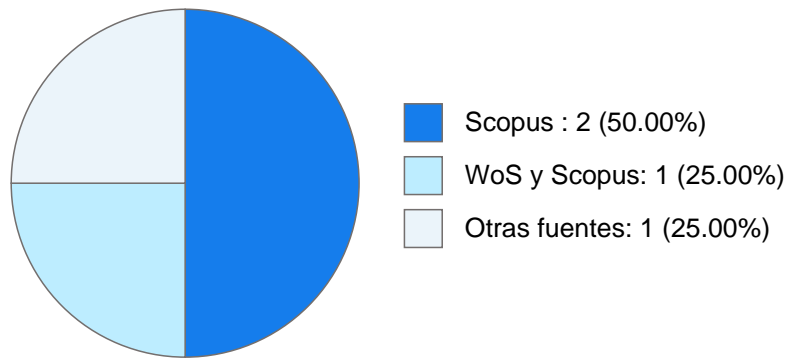

DOCUMENTOS EN REVISTAS

Histórico de Documentos

#	Título	Autores	Revista	Año
1	Alianza por la Calidad de la Educación: entre la crítica y la apariencia	AURORA GUADALUPE LOYO BRAMBILA PABLO LATAPI SARRE ALEJANDRO CANALES SANCHEZ	Este País (México, D.F.)	2009
2	¿Pueden los investigadores influir en la política educativa?	PABLO LATAPI SARRE	REVISTA ELECTRONICA DE INVESTIGACION EDUCATIVA	2008
3	Participation of society in defining public policy in education: Centre for Citizen Education [La participación de la sociedad en la definición de políticas públicas de educación: El caso de observatorio ciudadano de la educación]	PABLO LATAPI SARRE	Perfiles Educativos	2005