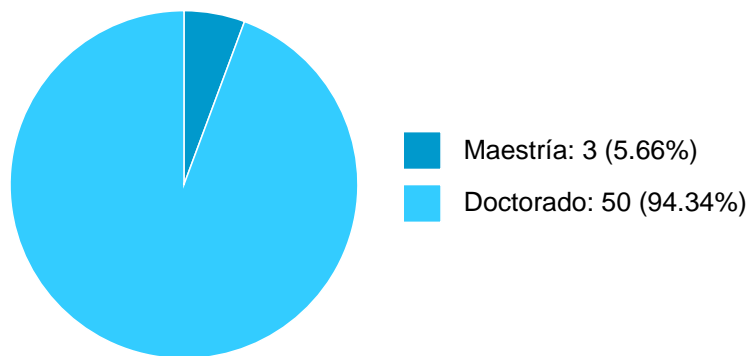

TUTORIAS EN POSGRADO

Histórico de tutorías en posgrado

#	Entidad	Nivel	Plan de estudios	Año	Semestre
1	Facultad de Filosofía y Letras	Maestría	Maestría en Historia	2021	2021-2
2	Facultad de Filosofía y Letras	Doctorado	Doctorado en Historia	2020	2020-2
3	Facultad de Filosofía y Letras	Doctorado	Doctorado en Historia	2019	2020-1
4	Facultad de Filosofía y Letras	Maestría	Maestría en Historia	2017	2017-2
5	Facultad de Filosofía y Letras	Maestría	Maestría en Historia	2017	2017-2
6	Facultad de Filosofía y Letras	Doctorado	Doctorado en Historia	2016	2016-2
7	Facultad de Filosofía y Letras	Doctorado	Doctorado en Historia	2016	2017-1
8	Facultad de Filosofía y Letras	Doctorado	Doctorado en Historia	2015	2016-1
9	Facultad de Filosofía y Letras	Doctorado	Doctorado en Historia	2014	2014-2
10	Facultad de Filosofía y Letras	Doctorado	Doctorado en Historia	2014	2014-2
11	Facultad de Filosofía y Letras	Doctorado	Doctorado en Historia	2014	2015-1