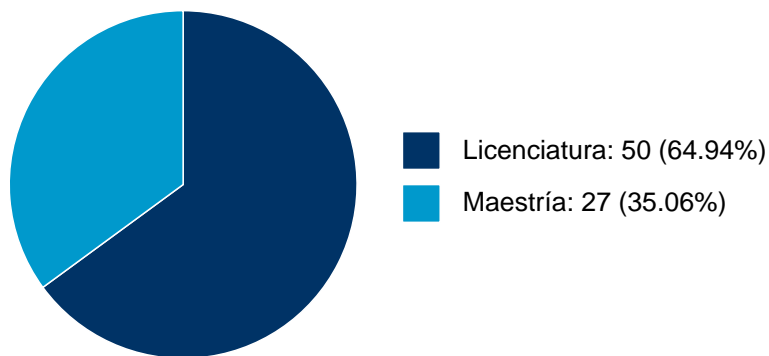

DOCENCIA IMPARTIDA

Histórico de docencia

#	Nivel titulación	Asignatura	Entidad	Alumnos	Semestre
1	Maestría	SEMINARIO DE GRADUACIÓN FINALIZACIÓN DEL TRABAJO HISTORIA DEL SIGLO XIX	Facultad de Filosofía y Letras	4	2023-2
2	Licenciatura	HISTORIOGRAFIA DE MEXICO II	Facultad de Filosofía y Letras	30	2023-2
3	Licenciatura	HISTORIOGRAFIA DE MEXICO I	Facultad de Filosofía y Letras	41	2023-1
4	Maestría	SEMINARIO DE INVESTIGACIÓN PRESENTACIÓN Y DISCUSIÓN DE AVANCES II HISTORIA DEL SIGLO XIX	Facultad de Filosofía y Letras	4	2023-1
5	Licenciatura	HISTORIOGRAFIA DE MEXICO II	Facultad de Filosofía y Letras	29	2022-2
6	Maestría	SEMINARIO DE INVESTIGACIÓN	Facultad de Filosofía y Letras	4	2022-2
7	Maestría	SEMINARIO DE PROYECTO	Facultad de Filosofía y Letras	5	2022-1
8	Licenciatura	HISTORIOGRAFIA DE MEXICO I	Facultad de Filosofía y Letras	43	2022-1
9	Licenciatura	HISTORIOGRAFIA DE MEXICO II	Facultad de Filosofía y Letras	43	2021-2
10	Maestría	SEMINARIO DE GRADUACIÓN FINALIZACIÓN DEL TRABAJO HISTORIA DEL SIGLO XIX	Facultad de Filosofía y Letras	6	2021-2
11	Licenciatura	HISTORIOGRAFIA DE MEXICO I	Facultad de Filosofía y Letras	47	2021-1