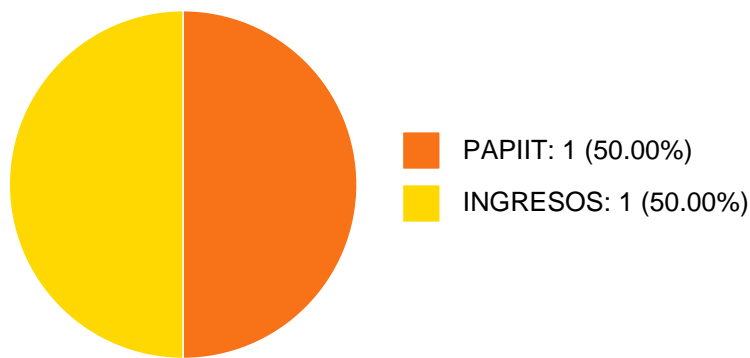

PARTICIPACIÓN EN PROYECTOS

Histórico de participación en proyectos

#	Nombre	Participantes	Fuente	Fecha inicio	Fecha fin
1	Textos y contextos de la conquista. Reflexiones, 500 años después.	MIGUEL ENRIQUE SOTO ESTRADA	Recursos PAPIIT	01-01-2020	31-12-2021
2	Tenochtitlan 1521. Hechos, ideas e interpretaciones, 500 años después.	ADRIANA ALVAREZ SANCHEZ MIGUEL ENRIQUE SOTO ESTRADA	Ingresos Propios	01-01-2020	29-02-2024