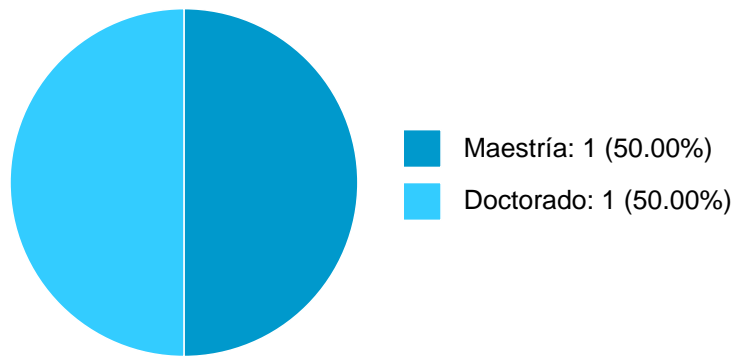

JUAN CARLOS GOMEZ ROJAS

TUTORIAS EN POSGRADO

Histórico de tutorías en posgrado

#	Entidad	Nivel	Plan de estudios	Año	Semestre
1	Facultad de Filosofía y Letras	Doctorado	Doctorado en Geografía	2021	2021-2
2	Facultad de Filosofía y Letras	Maestría	Maestría en Geografía	2020	2020-2