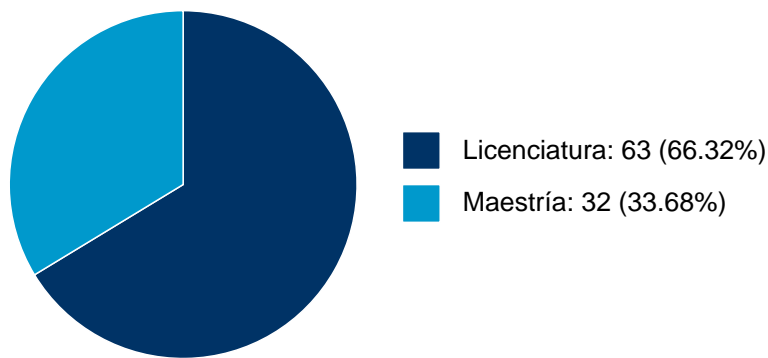

JUAN CARLOS GOMEZ ROJAS

DOCENCIA IMPARTIDA

Histórico de docencia

#	Nivel titulación	Asignatura	Entidad	Alumnos	Semestre
1	Licenciatura	AGROCLIMATOLOGIA 2	Facultad de Filosofía y Letras	25	2023-2
2	Licenciatura	SEMINARIO GEOGRAF.REGION.MEXICO 2	Facultad de Filosofía y Letras	10	2023-2
3	Maestría	GEOGRAFÍA CULTURAL GEOGRAFIA HUMANISTICA	Facultad de Filosofía y Letras	1	2023-2
4	Licenciatura	PENSAMIENTO GEOGRAFICO	Facultad de Filosofía y Letras	35	2023-1
5	Licenciatura	AGROCLIMATOLOGIA 1	Facultad de Filosofía y Letras	25	2023-1
6	Licenciatura	GEOGRAFIA DE MEXICO 2	Facultad de Filosofía y Letras	20	2022-2
7	Maestría	GEOGRAFÍA CULTURAL	Facultad de Filosofía y Letras	0	2022-2
8	Licenciatura	AGROCLIMATOLOGIA 2	Facultad de Filosofía y Letras	13	2022-2
9	Licenciatura	AGROCLIMATOLOGIA 1	Facultad de Filosofía y Letras	13	2022-1
10	Licenciatura	SEMINARIO DE TITULACION 1	Facultad de Filosofía y Letras	7	2022-1
11	Maestría	GEOGRAFÍA CULTURAL	Facultad de Filosofía y Letras	3	2022-1