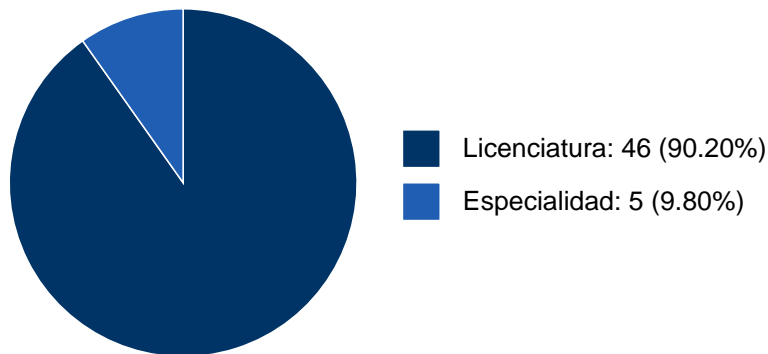

PARTICIPACIÓN EN TESIS

Histórico de Colaboraciones en Tesis

#	Título del documento	Tipo de Tesis	Sinodales	Autores	Entidad	Año
1	"Caso encuestadores" : entre el estigma y la masa, una aproximación psicosocial del linchamiento	Tesis de Especialidad	GERMAN ALVAREZ DIAZ DE LEON,	PAULA CHAVEZ SANTAMARIA, EMILIO DANIEL CUNJAMA LOPEZ, et al.	Facultad de Ciencias Políticas y Sociales, Facultad de Psicología,	2022
2	Factores psicosociales vinculados al suicidio y a la ideación suicida de los jóvenes	Tesis de Licenciatura	MARIA DEL CARMEN MONTENEGRO NUÑEZ,	López Moya, Sócrates Manuel,	Facultad de Psicología,	2022
3	Hospital híbrido COVID-19, más allá de lo institucional : el personal de salud frente a la pandemia, el caso del Hospital General "Dr. Manuel Gea González"	Tesis de Licenciatura	MARIA DEL CARMEN MONTENEGRO NUÑEZ,	Ortega Velez, Javier,	Facultad de Psicología,	2022
4	Una mirada psicológica de la transgeneridad : voces de la experiencia, voces en la teoría	Tesis de Licenciatura	MARIA DEL CARMEN MONTENEGRO NUÑEZ,	García Espinosa, Jaime,	Facultad de Psicología,	2022