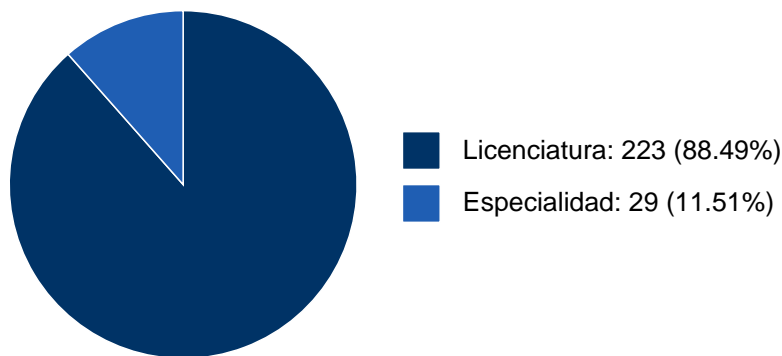

DOCENCIA IMPARTIDA

Histórico de docencia

#	Nivel titulación	Asignatura	Entidad	Alumnos	Semestre
1	Licenciatura	GENERO, FIMINIS.VIOLENC.DCHOS.HUMAN	Facultad de Psicología	69	2022-2
2	Licenciatura	PSICODIAGNOSTICO II	Facultad de Psicología	31	2022-2
3	Licenciatura	TEORIA Y TECNICA DE LA ENTREVIS. II	Facultad de Psicología	32	2022-2
4	Licenciatura	SEXUALIDAD HUMANA Y GENERO	Facultad de Psicología	31	2022-2
5	Licenciatura	EL DELITO: UNA CONSTRUCCION SOCIAL	Facultad de Psicología	33	2022-2
6	Especialidad	EXPERIENCIAS FORMATIVAS EN ESCENARIOS I	Facultad de Psicología	11	2022-2
7	Especialidad	CONDUCTAS DELICTIVAS Y VIOLATORIAS DE DERECHOS HUMANOS: CAUSAS Y CONSECUENCIAS PSICOSOCIALES	Facultad de Psicología	11	2022-2
8	Especialidad	EVALUACIÓN PSICOLÓGICA FORENSE	Facultad de Psicología	26	2022-1
9	Especialidad	EXPERIENCIAS FORMATIVAS EN ESCENARIOS II	Facultad de Psicología	12	2022-1
10	Licenciatura	INTEGRACION DE INFORMES PSICOLOG.	Facultad de Psicología	52	2022-1
11	Licenciatura	PSICODIAGNOSTICO I	Facultad de Psicología	60	2022-1
12	Licenciatura	TEORIA Y TECNICA DE LA ENTREVIS. I	Facultad de Psicología	50	2022-1
13	Especialidad	CONDUCTAS DELICTIVAS Y VIOLATORIAS DE DERECHOS HUMANOS: CAUSAS Y CONSECUENCIAS PSICOSOCIALES	Facultad de Psicología	12	2021-2
14	Especialidad	EXPERIENCIAS FORMATIVAS EN ESCENARIOS I	Facultad de Psicología	12	2021-2
15	Licenciatura	PSICODIAGNOSTICO II	Facultad de Psicología	28	2021-2
16	Licenciatura	TEORIA Y TECNICA DE LA ENTREVIS. II	Facultad de Psicología	32	2021-2