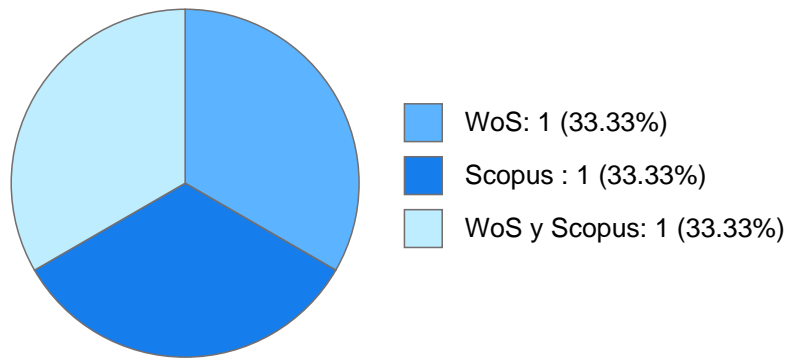

MARIA DEL CARMEN MONTENEGRO NUÑEZ

DOCUMENTOS EN REVISTAS

Histórico de Documentos

#	Título	Autores	Revista	Año
1	Migration as a source of violation of children?s rights	PAULA CHAVEZ SANTAMARIA MARIA DEL CARMEN MONTENEGRO NUÑEZ Sánchez-García G. et al.	Estudios Fronterizos	2022