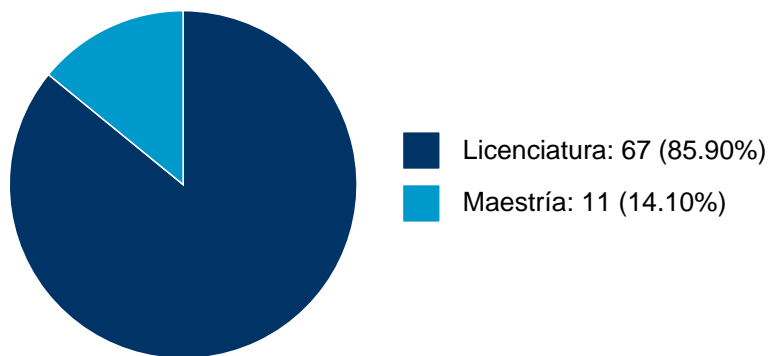

IGNACIO RUBIO CARRIQUIRIBORDE

DOCENCIA IMPARTIDA

Histórico de docencia

#	Nivel titulación	Asignatura	Entidad	Alumnos	Semestre
1	Licenciatura	ASIGNATURA OPT.CURSADA OTRO PLAN ES	Facultad de Ciencias Políticas y Sociales	1	2023-2
2	Licenciatura	GEOGRAFIA SOCIAL Y HUMANA	Facultad de Ciencias Políticas y Sociales	35	2023-2
3	Licenciatura	INDIVIDUO Y SOCIEDAD EN SOC.CONTEMP	Facultad de Ciencias Políticas y Sociales	25	2023-2
4	Licenciatura	TEORIA DEL INTERCAMBIO ACCION RACIO	Facultad de Ciencias Políticas y Sociales	21	2023-1
5	Licenciatura	SOCIOLOGIA AMBIENTAL	Facultad de Ciencias Políticas y Sociales	15	2023-1
6	Licenciatura	GEOGRAFIA SOCIAL Y HUMANA	Facultad de Ciencias Políticas y Sociales	34	2022-2
7	Licenciatura	INDIVIDUO Y SOCIEDAD EN SOC.CONTEMP	Facultad de Ciencias Políticas y Sociales	14	2022-2
8	Licenciatura	ASIGNATURA OPT.CURSADA OTRO PLAN ES	Facultad de Ciencias Políticas y Sociales	1	2022-2
9	Licenciatura	TEORIA DEL INTERCAMBIO ACCION RACIO	Facultad de Ciencias Políticas y Sociales	21	2022-1
10	Licenciatura	SOCIOLOGIA AMBIENTAL	Facultad de Ciencias Políticas y Sociales	11	2022-1
11	Licenciatura	SOCIOLOGIA DEL RIESGO	Facultad de Ciencias Políticas y Sociales	12	2021-2