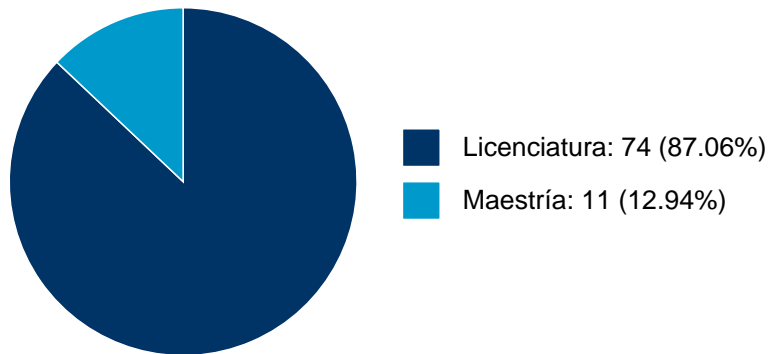

IGNACIO RUBIO CARRIQUIRIBORDE

DOCENCIA IMPARTIDA

Histórico de docencia

#	Nivel titulación	Asignatura	Entidad	Alumnos	Semestre
1	Licenciatura	GEOGRAFIA SOCIAL Y HUMANA	Facultad de Ciencias Políticas y Sociales	28	2025-2
2	Licenciatura	INDIVIDUO Y SOCIEDAD EN SOC.CONTEMP	Facultad de Ciencias Políticas y Sociales	20	2025-2
3	Licenciatura	SEM TITULACION (DESARROLLO PROYECTO	Facultad de Ciencias Políticas y Sociales	11	2025-2
4	Licenciatura	SOCIEDAD Y SUSTENTABILIDAD	Facultad de Ciencias Políticas y Sociales	1	2025-1
5	Licenciatura	TEORIA DEL INTERCAMBIO ACCION RACIO	Facultad de Ciencias Políticas y Sociales	8	2025-1
6	Licenciatura	GEOGRAFIA SOCIAL Y HUMANA	Facultad de Ciencias Políticas y Sociales	27	2024-2
7	Licenciatura	INDIVIDUO Y SOCIEDAD EN SOC.CONTEMP	Facultad de Ciencias Políticas y Sociales	15	2024-2
8	Licenciatura	INDIVIDUO Y SOCIEDAD EN SOC.CONTEMP	Facultad de Ciencias Políticas y Sociales	25	2023-2
9	Licenciatura	ASIGNATURA OPT.CURSADA OTRO PLAN ES	Facultad de Ciencias Políticas y Sociales	1	2023-2
10	Licenciatura	GEOGRAFIA SOCIAL Y HUMANA	Facultad de Ciencias Políticas y Sociales	35	2023-2
11	Licenciatura	TEORIA DEL INTERCAMBIO ACCION RACIO	Facultad de Ciencias Políticas y Sociales	21	2023-1