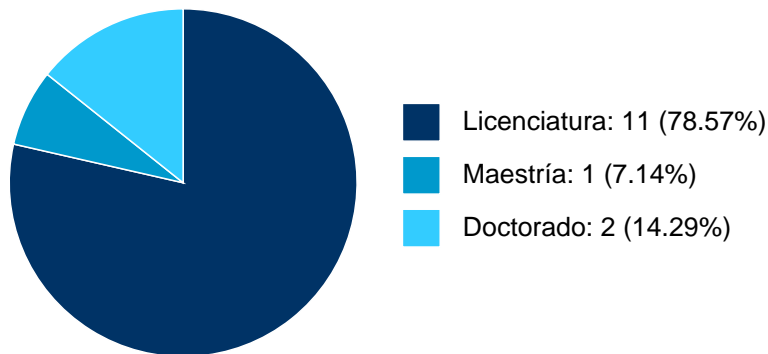

IGNACIO RUBIO CARRIQUIRIBORDE

PARTICIPACIÓN EN PROYECTOS

Histórico de participación en proyectos

#	Nombre	Participantes	Fuente	Fecha inicio	Fecha fin
1	Sociología del riesgo y la incertidumbre.	IGNACIO RUBIO CARRIQUIRIBORDE	Recursos PAPIIT	01-01-2017	31-12-2019

PARTICIPACIÓN EN TESIS

Histórico de Colaboraciones en Tesis

#	Título del documento	Tipo de Tesis	Sinodales	Autores	Entidad	Año
1	Análisis socio-espacial de la organización vecinal en la Ciudad de México : la Coordinadora de Pueblos, Barrios y Colonias contra la Corrupción Inmobiliaria	Tesis de Maestría	IGNACIO RUBIO CARRIQUIRIBORDE,	Cázares García, Mayte,	Facultad de Ciencias Políticas y Sociales,	2022
2	Estudio sobre la gestión del riesgo de desastres en México y la vulnerabilidad política como factor de riesgo : el caso del fideicomiso "Fondo Nacional de Desastres Naturales" (FONDEN)y la atención de los daños por el sismo del 7 de septiembre de 2017 en	Tesis de Licenciatura	IGNACIO RUBIO CARRIQUIRIBORDE,	Muñoz Zamudio, Pedro Iván,	Facultad de Ciencias Políticas y Sociales,	2022
3	El 19 de septiembre de 2017 en Ciudad de México, actuación de gobierno y sociedad en la gestión integral del riego de desastres	Tesis de Doctorado	LUIS GOMEZ SANCHEZ,	ALEJANDRO NAVARRO ARREDONDO, IGNACIO RUBIO CARRIQUIRIBORDE, et al.	Facultad de Ciencias Políticas y Sociales,	2020