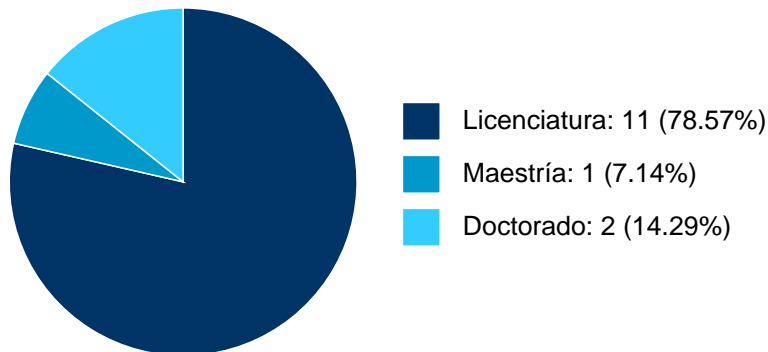

IGNACIO RUBIO CARRIQUIRIBORDE

PARTICIPACIÓN EN TESIS

Histórico de Colaboraciones en Tesis

#	Título del documento	Tipo de Tesis	Sinodales	Autores	Entidad	Año
1	Análisis socio-espacial de la organización vecinal en la Ciudad de México : la Coordinadora de Pueblos, Barrios y Colonias contra la Corrupción Inmobiliaria	Tesis de Maestría	IGNACIO RUBIO CARRIQUIRIBORDE,	Cázares García, Mayte,	Facultad de Ciencias Políticas y Sociales,	2022
2	Estudio sobre la gestión del riesgo de desastres en México y la vulnerabilidad política como factor de riesgo : el caso del fideicomiso "Fondo Nacional de Desastres Naturales" (FONDEN) y la atención de los daños por el sismo del 7 de septiembre de 2017 en	Tesis de Licenciatura	IGNACIO RUBIO CARRIQUIRIBORDE,	Muñoz Zamudio, Pedro Iván,	Facultad de Ciencias Políticas y Sociales,	2022
3	El 19 de septiembre de 2017 en Ciudad de México, actuación de gobierno y sociedad en la gestión integral del riesgo de desastres	Tesis de Doctorado	LUIS GOMEZ SANCHEZ,	ALEJANDRO NAVARRO ARREDONDO, IGNACIO RUBIO CARRIQUIRIBORDE, et al.	Facultad de Ciencias Políticas y Sociales,	2020