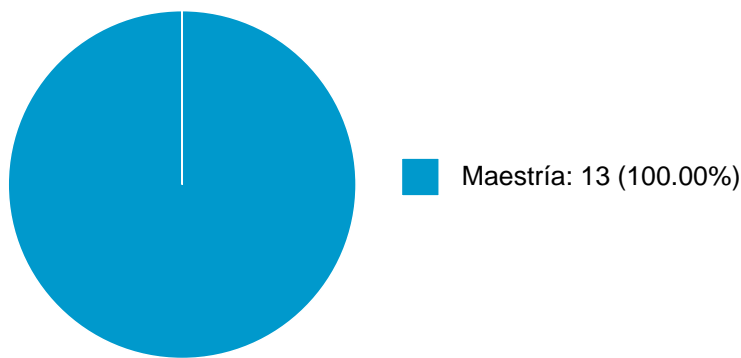

DOCENCIA IMPARTIDA

Histórico de docencia

#	Nivel titulación	Asignatura	Entidad	Alumnos	Semestre
1	Maestría	POBREZA	Centro Regional de Investigaciones Multidisciplinarias de la UNAM	5	2015-2
2	Maestría	LABORATORIO DE TRABAJO TUTORAL III	Escuela Nacional de Trabajo Social	1	2012-2
3	Maestría	LABORATORIO DE TRABAJO TUTORAL IV	Escuela Nacional de Trabajo Social	1	2012-1
4	Maestría	LABORATORIO DE TRABAJO TUTORAL II	Escuela Nacional de Trabajo Social	1	2012-1
5	Maestría	LABORATORIO DE TRABAJO TUTORAL I	Escuela Nacional de Trabajo Social	1	2011-2
6	Maestría	LABORATORIO DE TRABAJO TUTORAL III	Escuela Nacional de Trabajo Social	1	2011-2
7	Maestría	LABORATORIO DE TRABAJO TUTORAL II	Escuela Nacional de Trabajo Social	1	2011-1
8	Maestría	LABORATORIO DE TRABAJO TUTORAL I	Escuela Nacional de Trabajo Social	1	2010-2
9	Maestría	LABORATORIO DE TRABAJO TUTORAL IV	Escuela Nacional de Trabajo Social	1	2010-1
10	Maestría	LABORATORIO DE TRABAJO TUTORAL III	Escuela Nacional de Trabajo Social	1	2009-2
11	Maestría	LABORATORIO DE TRABAJO TUTORAL II	Escuela Nacional de Trabajo Social	1	2009-1