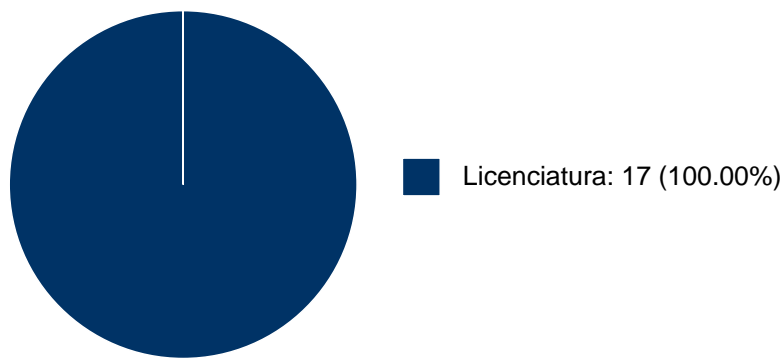

ISRAEL ALATORRE CUEVAS

Sistema Integral de Información Académica
Dirección General de Evaluación Institucional
Reporte de Producción Académica

ISRAEL ALATORRE CUEVAS

PARTICIPACIÓN EN TESIS

No se encuentran registros en la base de datos de TESIUNAM asociados a:

ISRAEL ALATORRE CUEVAS

DOCENCIA IMPARTIDA

Histórico de docencia

#	Nivel titulación	Asignatura	Entidad	Alumnos	Semestre
1	Licenciatura	METOD.Y TECNS.INVEST.PSICOL.SOCIAL	Facultad de Estudios Superiores "Zaragoza"	14	2022-2
2	Licenciatura	METOD.Y TECNS.INVEST.PSICOL.SOCIAL	Facultad de Estudios Superiores "Zaragoza"	15	2021-2
3	Licenciatura	METOD.Y TECNS.INVEST.PSICOL.SOCIAL	Facultad de Estudios Superiores "Zaragoza"	15	2020-2
4	Licenciatura	METOD.Y TECNS.INVEST.PSICOL.SOCIAL	Facultad de Estudios Superiores "Zaragoza"	14	2019-2
5	Curso de Licenciatura	Inserción a la Docencia: El Oficio de Enseñar en Educación Superior	Facultad de Estudios Superiores "Zaragoza"	0	
6	Licenciatura	METOD.Y TECNS.INVEST.PSICOL.SOCIAL	Facultad de Estudios Superiores "Zaragoza"	13	2018-2
7	Curso de Licenciatura	Inserción a la docencia: el oficio de enseñar en educación superior	Facultad de Estudios Superiores "Zaragoza"	0	
8	Curso de Licenciatura	Evaluar el Aprendizaje para la Mejora Educativa en Educación Superior	Facultad de Estudios Superiores "Zaragoza"	0	
9	Licenciatura	METOD.Y TECNS.INVEST.PSICOL.SOCIAL	Facultad de Estudios Superiores "Zaragoza"	11	2017-2
10	Licenciatura	METOD.Y TECNS.INVEST.PSICOL.SOCIAL-387896	Facultad de Estudios Superiores "Zaragoza"	13	2016-2
11	Licenciatura	METOD.Y TECNS.INVEST.PSICOL.SOCIAL	Facultad de Estudios Superiores "Zaragoza"	12	2015-2
12	Curso de Licenciatura	Evaluación del Aprendizaje en la Educación Superior	Facultad de Estudios Superiores "Zaragoza"	0	