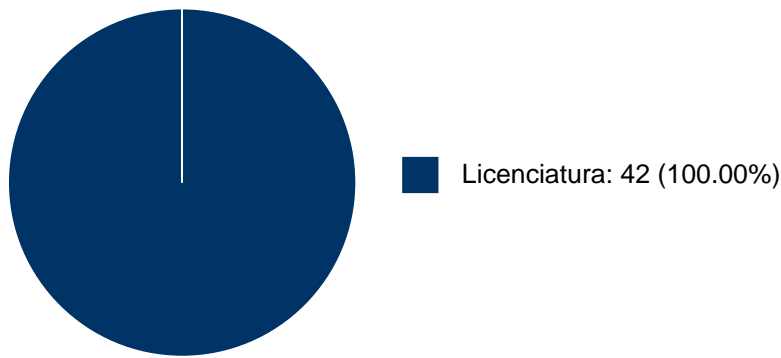

FERNANDO PLIEGO JUAREZ

PARTICIPACIÓN EN TESIS

No se encuentran registros en la base de datos de TESIUNAM asociados a:

FERNANDO PLIEGO JUAREZ

FERNANDO PLIEGO JUAREZ

DOCENCIA IMPARTIDA

Histórico de docencia

#	Nivel titulación	Asignatura	Entidad	Alumnos	Semestre
1	Licenciatura	ECONOMIA DEL MEDIO AMBIENTE	Facultad de Estudios Superiores "Acatlán"	25	2020-2
2	Licenciatura	ECONOMIA II	Facultad de Estudios Superiores "Acatlán"	32	2020-2
3	Licenciatura	MACROECONOMIA KEYNESIANA I	Facultad de Estudios Superiores "Acatlán"	42	2020-2
4	Licenciatura	EPISTEMOLOGIA DE LAS CIEN.SOCIALES	Facultad de Estudios Superiores "Acatlán"	30	2020-1
5	Licenciatura	EPISTEMOLOGIA DE LAS CIEN.SOCIALES	Facultad de Estudios Superiores "Acatlán"	7	2020-1
6	Licenciatura	ECONOMIA POLITICA VI	Facultad de Estudios Superiores "Acatlán"	18	2020-1
7	Licenciatura	ECONOMIA I	Facultad de Estudios Superiores "Acatlán"	32	2020-1
8	Licenciatura	ECONOMIA II	Facultad de Estudios Superiores "Acatlán"	35	2019-2
9	Licenciatura	ECONOMIA DE LA EMPRESA	Facultad de Estudios Superiores "Acatlán"	24	2019-2
10	Licenciatura	MACROECONOMIA KEYNESIANA I	Facultad de Estudios Superiores "Acatlán"	59	2019-2
11	Licenciatura	ECONOMIA POLITICA II	Facultad de Estudios Superiores "Acatlán"	33	2019-1
12	Licenciatura	EPISTEMOLOGIA DE LAS CIEN.SOCIALES	Facultad de Estudios Superiores "Acatlán"	30	2019-1